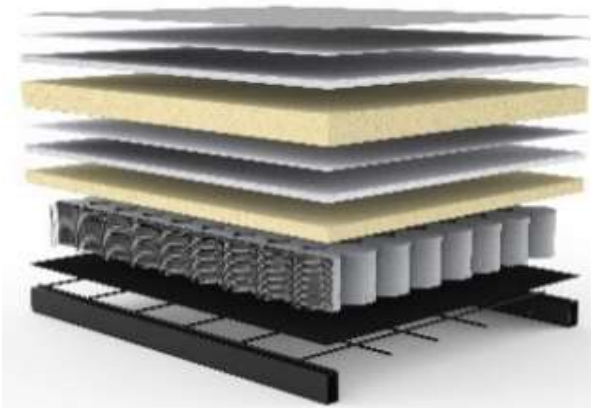

Dual Taschenfederkern
 Metall matt schwarz/ Fuß STEM Holz hell
 wahlweise mit od. ohne Polsterarmlehne
 wird mitgeliefert, Montage im Sofa optional
 nicht abnehmbar

FRODE Sofa
 Liegefläche: ca. 140 x 200 cm

FRODE Sofa mit Polsterarmlehnen
 Liegefläche: ca. 140 x 200 cm

Nackenstütze FLIP
 Höhe + Winkel verstellbar

Stoffwahl für das Schnelllieferprogramm

573-VIVUS
 DUSTY BLUE

531-BOUCLÉ
 OFF WHITE

Seit über 50 Jahren stellt INNOVATION LIVING™ Matratzen her, mit großer Sorgfalt und entsprechendem Qualitätsbewußtsein. Die verarbeiteten Materialien sind schadstofffrei.

Im Sitz und Rücken von FRODE:
Dual-Taschenfederkern-Matratze

- Stoffbezug
- Polsterfilz
- Fillabdeckung
- Schaumstoff
- Polsterfilz
- Fillabdeckung
- Schaumstoff
- Taschenfederkern
- Polsterfilz
- Metallgitter
- Stahlrahmen

Sie wünschen mehr Schlaf-Komfort?

Werfen Sie einen Blick auf unsere **EXTRAS:**

Der **INNO Topper** für FRODE ca. 140 x 200 x 5 cm
 Hergestellt aus PU-Schaum, 5 cm stark
 Bezug aus atmungsaktivem Polyestergewebe,
 waschbar bis 60° Celsius