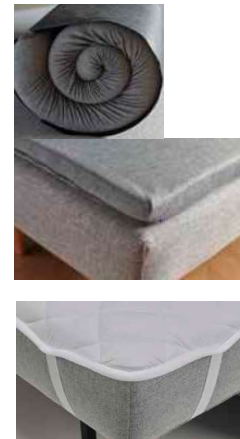

Armlehnkissen Ellipse (2 Stück) ca. 13 x 25 x 55 cm

Armlehnkissen Rolle (2 Stück) ca. Ø 25 x 55 cm

Dapper Kissen ca. 45 x 45 cm

Dapper Kissen ca. 40 x 60 cm

Dapper Kissen ca. 50 x 80 cm

Dapper Kissen ca. 60 x 60 cm