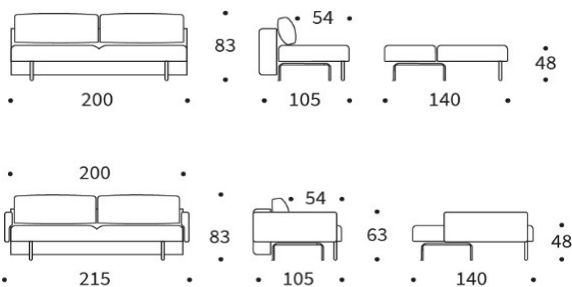

INNOVATION LIVING
 CONCEPT STORES

Dunckerstr. 5 • 10437 Berlin
 +49 (0)30 - 4435 1414

www.innovation-sofas.com
 shop@innovation-sofas.com

FRODE

Sofa mit Schlaffunktion

Matratze
 Gestell/Füße
 Armlehne
 Stauraumbezug
 Bezug

Dual Taschenfederkern
 Metall matt schwarz/ Fuß STEM Holz hell
 wahlweise mit od. ohne Polsterarmlehne
 wird mitgeliefert, Montage im Sofa optional
 nicht abnehmbar

FRODE Sofa
 Liegefläche: ca. 140 x 200 cm

Lagerung im mitgelieferten Rollbezug
 mit Klettbandverschluß und Griff

Die **Matratzenauflage**
 ca. 140 x 200 x 2 cm

Armlehnkissen Ellipse (2 Stück) ca. 13 x 25 x 55 cm

Armlehnkissen Rolle (2 Stück) ca. Ø 25 x 55 cm

Dapper Kissen ca. 45 x 45 cm

Dapper Kissen ca. 40 x 60 cm

Dapper Kissen ca. 50 x 80 cm

Dapper Kissen ca. 60 x 60 cm

Circle Kissen ca. Ø 40 cm

Circle Kissen ca. Ø 45 cm