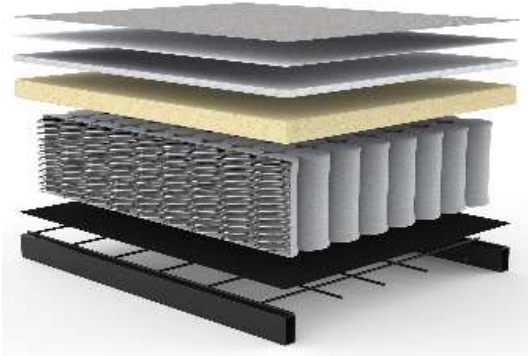

CASSIUS Sofa
 Liegefläche
 ca. 155 x 200 cm

CASSIUS Hocker
 Sitzfläche
 ca. 65 x 65 cm

Nackenstütze FLIP
 Höhe + Winkel verstellbar

Stoffwahl für das Schnelllieferprogramm

563-TWIST
 CHARCOAL

528-MIXED-DANCE
 BLUE

587-PHOBOS
 MOCHA

Seit über 50 Jahren stellt INNOVATION LIVING™ Matratzen her, mit großer Sorgfalt und entsprechendem Qualitätsbewußtsein. Die verarbeiteten Materialien sind schadstofffrei.

Im Sitz- und Rücken von CASSIUS:

EXCESS-Taschenfederkern-Matratze

- Stoffbezug
- Polsterfilz
- Fillabdeckung
- Schaumstoff
- Taschenfederkern
- Polsterfilz
- Metallgitter
- Stahlrahmen

Sie wünschen mehr Schlaf-Komfort?

Werfen Sie einen Blick auf unsere **EXTRAS:**

Der **INNO Topper** für CASSIUS ca. 160 x 200 x 5 cm

Hergestellt aus PU-Schaum, 5 cm stark
 Bezug aus atmungsaktivem Polyestergewebe,
 waschbar bis 60° Celsius

Lagerung im mitgelieferten Rollbezug
 mit Klettbandverschluß und Griff