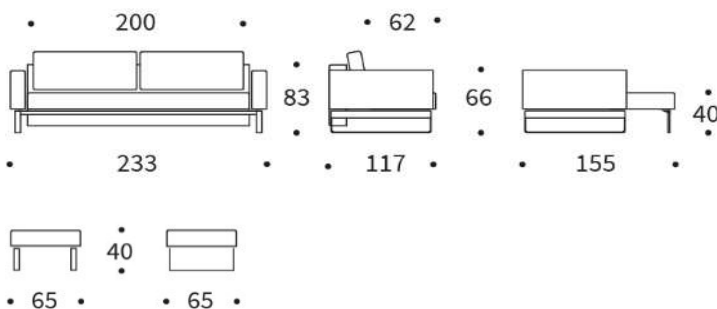

CASSIUS Sofa
 Liegefläche
 ca. 155 x 200 cm

CASSIUS Hocker
 Sitzfläche
 ca. 65 x 65 cm

Nackenstütze FLIP
 Höhe + Winkel verstellbar

Stoffwahl für das Schnelllieferprogramm

563-TWIST
 CHARCOAL

528-MIXED-DANCE
 BLUE

Der **INNO Topper** für CASSIUS ca. 160 x 200 x 5 cm

Hergestellt aus PU-Schaum, 5 cm stark
 Bezug aus atmungsaktivem Polyestergewebe,
 waschbar bis 60° Celsius

Lagerung im mitgelieferten Rollbezug
 mit Klettbandverschluß und Griff

Dapper Kissen

ca. 40 x 60 cm

Dapper Kissen

ca. 50 x 80 cm

Dapper Kissen

ca. 60 x 60 cm

Circle Kissen

ca. Ø 40 cm

Circle Kissen

ca. Ø 45 cm