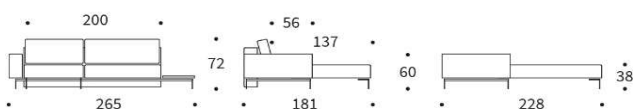

BRAGI

Ecksofa mit Chaiselongue und Schlafffunktion

Sofa	mit zwei Armlehnen <i>oder</i> mit einer Armlehne und Tisch-Abschlußelement
Chaiselongue	Montage wahlweise rechts oder links
Matratze	Taschenfederkern Breite Sitz 110 cm, Breite Chaiselongue 90 cm
Tisch	Eiche hell, lackiert
Füße	Stahl, rund, matt schwarz
Bezug	glatter Bezug, nicht abnehmbar
Rückenkissen	Feder/Flocke-Mischung im Kammernsystem, Bezüge abnehmbar

**BRAGI Sofa mit Chaiselongue
 und Armlehnen**
 Liegefläche ca. 140 x 200 cm

**BRAGI Sofa mit Chaiselongue + Armlehne
 Tischelement rechts oder links**
 Liegefläche ca. 140 x 200 cm

Nackenstütze FLIP
 Höhe + Winkel verstellbar