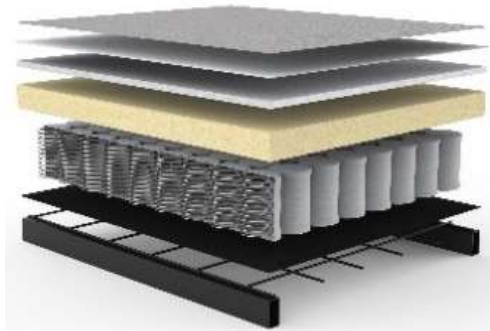

BRAGI

Ecksofa mit Chaiselongue und Schlafffunktion

Sofa	mit zwei Armlehnen <i>oder</i> mit einer Armlehne und Tisch-Abschlußelement
Chaiselongue	Montage wahlweise rechts oder links
Matratze	Taschenfederkern Breite Sitz 110 cm, Breite Chaiselongue 90 cm
Tisch	Eiche hell, lackiert
Füße	Stahl, rund, matt schwarz
Bezug	glatter Bezug, nicht abnehmbar
Rückenkissen	Feder/Flocke-Mischung im Kammernsystem, Bezüge abnehmbar

**BRAGI Sofa mit Chaiselongue
 und Armlehnen**
 Liegefläche ca. 140 x 200 cm

**BRAGI Sofa mit Chaiselongue + Armlehne
 Tischelement rechts oder links**
 Liegefläche ca. 140 x 200 cm

Nackenstütze FLIP
 Höhe + Winkel verstellbar

Stoffwahl für das Schnelllieferprogramm

217-FLASHTEX
 LIGHT-GREY

Seit über 50 Jahren stellt INNOVATION LIVING™ Matratzen her, mit großer Sorgfalt und entsprechendem Qualitätsbewußtsein. Die verarbeiteten Materialien sind schadstofffrei.

Im Sitz- und Rücken von BRAGI:

Taschenfederkern-Matratze

- Stoffbezug
- Polsterfilz
- Fillabdeckung
- Schaumstoff
- Taschenfederkern
- Polsterfilz
- Metallgitter
- Stahlrahmen

Sie wünschen mehr Schlaf-Komfort?