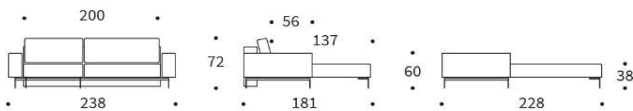

BRAGI

Ecksofa mit Chaiselongue und Schlafffunktion

Sofa	mit zwei Armlehnen <i>oder</i> mit einer Armlehne und Tisch-Abschlußelement
Chaiselongue	Montage wahlweise rechts oder links
Matratze	Taschenfederkern Breite Sitz 110 cm, Breite Chaiselongue 90 cm
Tisch	Eiche hell, lackiert
Füße	Stahl, rund, matt schwarz
Bezug	glatter Bezug, nicht abnehmbar
Rückenkissen	Feder/Flocke-Mischung im Kammernsystem, Bezüge abnehmbar

**BRAGI Sofa mit Chaiselongue
 und Armlehnen**
 Liegefläche ca. 140 x 200 cm

**BRAGI Sofa mit Chaiselongue + Armlehne
 Tischelement rechts oder links**
 Liegefläche ca. 140 x 200 cm

Nackenstütze FLIP
 Höhe + Winkel verstellbar