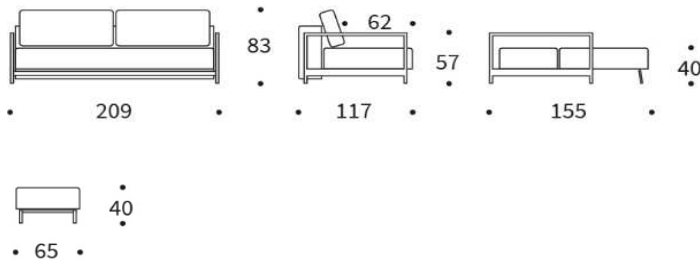

## BIFROST DELUXE EXCESS LOUNGER

Sofa mit Schlaffunktion und Hocker

Matratze	Excess-Taschenfederkern mit 5 cm hochelastischer Schaumstoffauflage
Bezug	kassettenförmige Steppung, nicht abnehmbar
Fuß-/Armlehnen	Vollholz, 5 x 5 cm, schwarz lackiert
Rückenkissen	lose Kissen, Bezüge abnehmbar

**BIFROST Sofa**  
 Liegefläche ca. 155 x 200 cm

**BIFROST Hocker**  
 Sitzfläche ca. 65 x 65 cm

**Nackenstütze FLIP**  
 Höhe + Winkel verstellbar

Lagerung im mitgelieferten Rollbezug  
 mit Klettbandverschluß und Griff

Die **Matratzenauflage**  
 ca. 160 x 200 x 2 cm

**Armlehnkissen Ellipse (2 Stück)** ca. 13 x 25 x 55 cm

**Armlehnkissen Rolle (2 Stück)** ca. Ø 25 x 55 cm

**Dapper Kissen** ca. 45 x 45 cm

**Dapper Kissen** ca. 40 x 60 cm

**Dapper Kissen** ca. 50 x 80 cm

**Dapper Kissen** ca. 60 x 60 cm

**Circle Kissen** ca. Ø 40 cm

**Circle Kissen** ca. Ø 45 cm