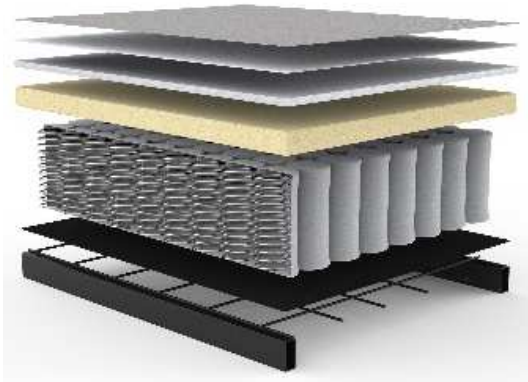

## BIFROST DELUXE EXCESS LOUNGER

Sofa mit Schlaffunktion und Hocker

Matratze	Excess-Taschenfederkern mit 5 cm hochelastischer Schaumstoffauflage
Bezug	kassettenförmige Steppung, nicht abnehmbar
Fuß-/Armlehnen	Vollholz, 5 x 5 cm, schwarz lackiert
Rückenkissen	lose Kissen, Bezüge abnehmbar

**BIFROST Sofa**  
 Liegefläche ca. 155 x 200 cm

**BIFROST Hocker**  
 Sitzfläche ca. 65 x 65 cm

**Nackenstütze FLIP**  
 Höhe + Winkel verstellbar

### Stoffwahl für das Schnelllieferprogramm

528-MIXED-DANCE  
 BLUE

563-TWIST  
 CHARCOAL

587-PHOBOS  
 MOCHA

Seit über 50 Jahren stellt INNOVATION LIVING™ Matratzen her, mit großer Sorgfalt und entsprechendem Qualitätsbewußtsein. Die verarbeiteten Materialien sind schadstofffrei.

Im Sitz- und Rücken von BIFROST:  
**EXCESS-Taschenfederkern-Matratze**

- Stoffbezug
- Polsterfilz
- Füllabdeckung
- Schaumstoff
- Taschenfederkern
- Polsterfilz
- Metallgitter
- Stahlrahmen

**Sie wünschen mehr Schlaf-Komfort?**