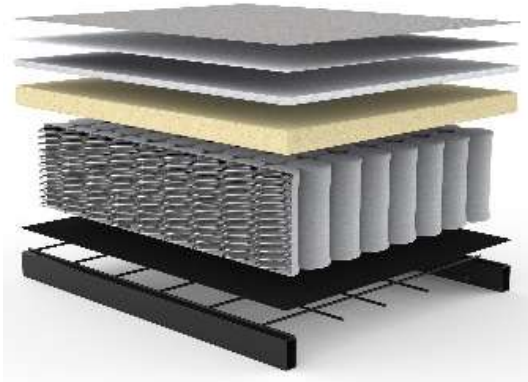

BIFROST RAN DELUXE EXCESS LOUNGER mit Schlafffunktion

Matratze	Excess-Taschenfederkern mit 5 cm hochelastischer Schaumstoffauflage
Bezug	kassettenförmige Steppung, nicht abnehmbar
Fuß-/Armlehnen	Vollholz Nussbaum
Rückenkissen	lose Kissen, Bezüge abnehmbar

BIFROST Sofa

Liegefläche
 ca. 155 x 200 cm

Nackenstütze FLIP

Höhe + Winkel verstellbar

Stoffwahl für das Schnelllieferprogramm

528-MIXED-DANCE
 BLUE

563-TWIST
 CHARCOAL

587-PHOBOS
 MOCHA

Seit über 50 Jahren stellt INNOVATION LIVING™ Matratzen her, mit großer Sorgfalt und entsprechendem Qualitätsbewußtsein. Die verarbeiteten Materialien sind schadstofffrei.

Im Sitz- und Rücken von BIFROST RAN:

EXCESS-Taschenfederkern-Matratze

Stoffbezug
 Polyesterfilz
 Fillabdeckung
 Schaumstoff
 Taschenfederkern
 Polyesterfilz
 Metallgitter
 Stahlrahmen

Sie wünschen mehr Schlaf-Komfort?

Werfen Sie einen Blick auf unsere **EXTRAS**: