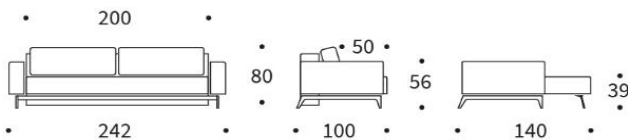

INNOVATION LIVING
 CONCEPT STORES

Dunckerstr. 5 • 10437 Berlin
 +49 (0)30 - 4435 1414

www.innovation-sofas.com
 shop@innovation-sofas.com

IDUN

Sofa mit Schlaffunktion
 und komplett abziehbaren Bezügen

Matratze	Taschenfederkern
Stauraumbezug	wird mitgeliefert, Montage im Sofa optional
Armlehne	Polsterarmlehne
Rückenkissen	Feder/Flocke-Mischung im Kammernsystem, Bezüge abnehmbar
Füße	Eiche natur lackiert
Bezug	komplett abziehbar + waschbar

IDUN Sofa mit Armlehnen
 Liegefläche ca. 140 x 200 cm

Wechselbezug möglich
Technische Voraussetzung bitte erfragen

Nackenstütze FLIP
 Höhe + Winkel verstellbar

Stoffwahl für das Schnelllieferprogramm

521-MIXED-DANCE
 GREY

Der **INNO Topper** für IDUN ca. 140 x 200 x 5 cm
 Hergestellt aus PU-Schaum, 5 cm stark
 Bezug aus atmungsaktivem Polyestergewebe,
 waschbar bis 60° Celsius

Lagerung im mitgelieferten Rollbezug
 mit Klettbandverschluß und Griff

Circle Kissen ca. Ø 40 cm
Circle Kissen ca. Ø 45 cm