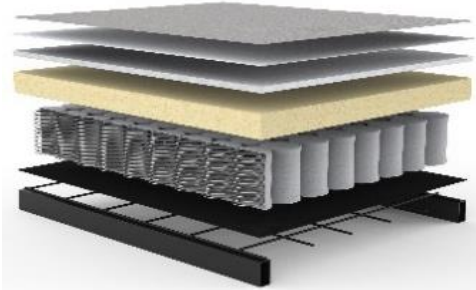

IDUN Sofa mit Armlehnen
 Liegefläche ca. 140 x 200 cm

Wechselbezug möglich
Technische Voraussetzung bitte erfragen

Nackenstütze FLIP
 Höhe + Winkel verstellbar

Stoffwahl für das Schnelllieferprogramm

521-MIXED-DANCE
 GREY

539-BOUCLÉ
 BEIGE

Seit über 50 Jahren stellt INNOVATION LIVING™ Matratzen her, mit großer Sorgfalt und entsprechendem Qualitätsbewußtsein. Die verarbeiteten Materialien sind schadstofffrei.

Im Sitz und Rücken von IDUN:

Taschenfederkern-Matratze

- Stoffbezug
- Polsterfilz
- Fillabdeckung
- Schaumstoff
- Taschenfederkern
- Polsterfilz
- Metallgitter
- Stahlrahmen

Sie wünschen mehr Schlaf-Komfort?

Werfen Sie einen Blick auf unsere **EXTRAS:**

Der **INNO Topper** für IDUN ca. 140 x 200 x 5 cm
 Hergestellt aus PU-Schaum, 5 cm stark
 Bezug aus atmungsaktivem Polyestergewebe,
 waschbar bis 60° Celsius

Lagerung im mitgelieferten Rollbezug
 mit Klettbandverschluß und Griff