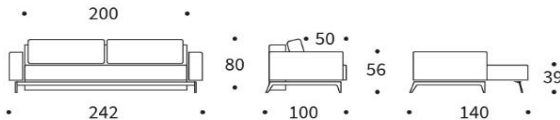

SCHLAFSOFAS - SLYDERS

Vom Sofa zum Bett in 10 Sekunden

Dansk Lifestyle GmbH
Dunckerstr. 5 • 10437 Berlin
030 - 4435 1414

Öffnungszeiten
Montag bis Freitag 10:30 - 19 Uhr
Samstag 10:30 - 18 Uhr

www.innovation-sofas.com
shop@innovation-sofas.com

IDUN

Sofa mit Schlaffunktion

- | | |
|---------------|--|
| Chaiselongue | Montage wahlweise rechts oder links |
| Rückenkissen | Feder/Flocke-Mischung im Kammernsystem, Bezüge abnehmbar |
| Matratze | Taschenfederkern |
| Stauraumbezug | wird mitgeliefert, Montage im Sofa optional |
| Armlehne | Polsterarmlehne |
| Gestell | Metall matt schwarz |
| Füße | Eiche natur lackiert |
| Bezug | glatter Bezug, nicht abnehmbar |

	Schnelllieferprogramm	im Stoff Ihrer Wahl
Sofa mit Armlehnen Liegefläche ca. 140 x 200 cm	1.650 €	1.825 €
Nackenstütze FLIP Höhe + Winkel verstellbar	140 €	140 €

Stoffwahl für das Schnelllieferprogramm