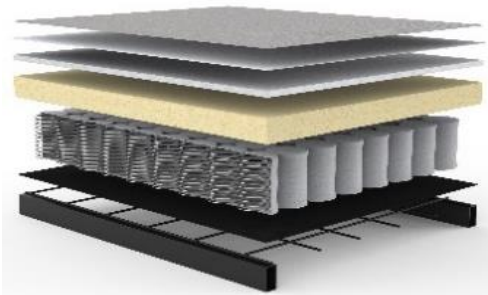

	Schnelllieferprogramm	im Stoff Ihrer Wahl
Sofa mit Armlehnen Liegefläche ca. 140 x 200 cm	1.650 €	1.825 €
Nackenstütze FLIP Höhe + Winkel verstellbar	140 €	140 €

Stoffwahl für das Schnelllieferprogramm

521-MIXED-DANCE
GREY

577-KENYA
DARK GREY

Seit über 40 Jahren stellt INNOVATION™ Matratzen her,
mit großer Sorgfalt und entsprechendem Qualitätsbewußtsein.
Die verarbeiteten Materialien sind schadstofffrei.

Im Sitz und Rücken von IDUN:

Taschenfederkern-Matratze

Stoffbezug
Polyesterfilz
Fillabdeckung
Schaumstoff
Taschenfederkern
Polyesterfilz
Metallgitter
Stahlrahmen

Sie wünschen mehr Schlafkomfort?

Dann empfehlen wir, einen Blick auf unseren **TOPPER mit Aufbewahrungsbezug** zu werfen.

Hergestellt aus PU-Schaum, 5 cm stark
Bezug aus atmungsaktivem Polyestergewebe
waschbar bis 60° Celsius

Lagerung im mitgelieferten Rollbezug
mit Klettbandverschluß und Griff

Topper für IDUN:
ca. 140 x 200 x 5 cm