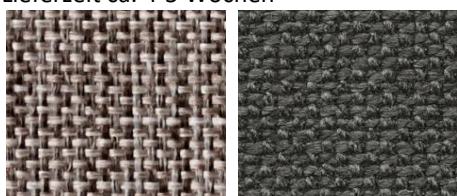

Chaiselongue	Montage wahlweise rechts oder links
Rückenkissen	Feder/Flocke-Mischung im Kammernsystem, Bezüge abnehmbar
Matratze	Taschenfederkern 12 cm
Stauraumbezug	wird mitgeliefert, Montage im Sofa optional
Armlehne	Polsterarmlehne
Gestell	Metall matt schwarz
Füße	Eiche natur lackiert
Bezug	glatter Bezug, nicht abnehmbar

### Stoffwahl für das Schnelllieferprogramm

Lieferzeit ca. 4-5 Wochen

521-MIXED-DANCE  
GREY

577-KENYA  
DARK GREY

Lieferzeit für IDUN Modelle im Stoff Ihrer Wahl ca. 12-14 Wochen

Seit über 40 Jahren stellt INNOVATION™ Matratzen her,  
mit großer Sorgfalt und entsprechendem Qualitätsbewußtsein.  
Die verarbeiteten Materialien sind schadstofffrei.