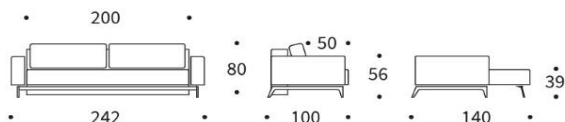

## INNOVATION CONCEPT STORES

DeinSchlafsofa GmbH  
Dunckerstr. 5 • 10437 Berlin  
030 - 4435 1414

Öffnungszeiten  
Montag bis Freitag 10:30 - 19 Uhr  
Samstag 10:30 - 18 Uhr

www.innovation-sofas.com  
shop@innovation-sofas.com

Chaiselongue	Montage wahlweise rechts oder links
Rückenkissen	Feder/Flocke-Mischung im Kammernsystem, Bezüge abnehmbar
Matratze	Taschenfederkern 12 cm
Stauraumbezug	wird mitgeliefert, Montage im Sofa optional
Armlehne	Polsterarmlehne
Gestell	Metall matt schwarz
Füße	Eiche natur lackiert
Bezug	glatter Bezug, nicht abnehmbar

	Schnelllieferprogramm	im Stoff Ihrer Wahl
<b>Sofa mit Armlehnen</b> Liegefläche ca. 140 x 200 cm	<b>1.595 €</b>	<b>1.795 €</b>
<b>Nackenstütze FLIP</b> Höhe + Winkel verstellbar	<b>135 €</b>	<b>135 €</b>