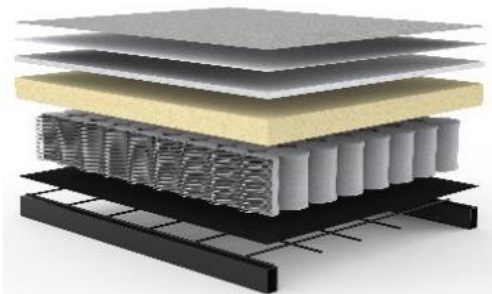

Seit über 40 Jahren stellt INNOVATION™ Matratzen her,
mit großer Sorgfalt und entsprechendem Qualitätsbewußtsein.
Die verarbeiteten Materialien sind schadstofffrei.

Im Sitz und Rücken von IDUN:

Taschenfederkern-Matratze

Stoffbezug
Polyesterfilz
Fillabdeckung
Schaumstoff
Taschenfederkern
Polyesterfilz
Metallgitter
Stahlrahmen

Sie wünschen mehr Schlafkomfort?

Dann empfehlen wir, einen Blick auf unseren **TOPPER mit Aufbewahrungsbezug** zu werfen.