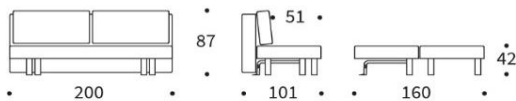

## HILDUR

Sofa mit Schlaffunktion

Matratze	Taschenfederkern 12 cm
Stauraumbezug	wird mitgeliefert, Montage im Sofa optional
Rückenkissen	Bezüge abnehmbar
Bezug	glatt, abnehmbar
Ersatzbezüge	können bestellt werden
Füße	Rundmetall, glossy schwarz

	<b>Schnellliefer-</b>	im Stoff
	<b>programm</b>	Ihrer Wahl

<b>Sofa</b>	<b>1.290 €</b>	1.450 €
Liegefläche ca. 160 x 200 cm		

<b>Wechselbezüge</b>	<b>290 €</b>	290 €
für Matratzen + Kissen		

<b>Nackensstütze FLIP</b>	<b>135 €</b>	135 €
Höhe + Winkel verstellbar		