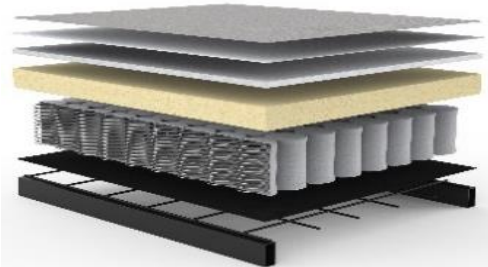

Seit über 40 Jahren stellt INNOVATION™ Matratzen her, mit großer Sorgfalt und entsprechendem Qualitätsbewußtsein. Die verarbeiteten Materialien sind schadstofffrei.

Im Sitz und Rücken von HILDUR:

Taschenfederkern-Matratze

Stoffbezug
Polsterfilz
Füllabdeckung
Schaumstoff
Taschenfederkern
Polsterfilz
Metallgitter
Stahlrahmen

Sie wünschen mehr Schlafkomfort?

Dann empfehlen wir, einen Blick auf unseren **TOPPER mit Aufbewahrungsbezug** zu werfen.