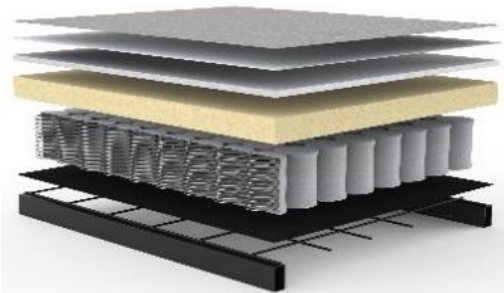

	Schnellliefer- programm	im Stoff Ihrer Wahl
--	----------------------------	------------------------

Sofa	1.900 €	2.125 €
-------------	----------------	---------

Liegefläche ca. 160 x 200 cm

Nackenstütze FLIP	135 €	135 €
--------------------------	--------------	-------

Höhe + Winkel verstellbar

Stoffwahl für das Schnelllieferprogramm

565-TWIST
GRANITE

Seit über 40 Jahren stellt INNOVATION™ Matratzen her,
mit großer Sorgfalt und entsprechendem Qualitätsbewußtsein.
Die verarbeiteten Materialien sind schadstofffrei.

Im Sitz- und Rücken von HERMOD:

Taschenfederkern-Matratze

Stoffbezug
Polyesterfilz
Fillabdeckung
Schaumstoff
Taschenfederkern
Polyesterfilz
Metallgitter
Stahlrahmen

Hergestellt aus PU-Schaum, 5 cm stark
Bezug aus atmungsaktivem Polyestergewebe,
waschbar bis 60° Celsius