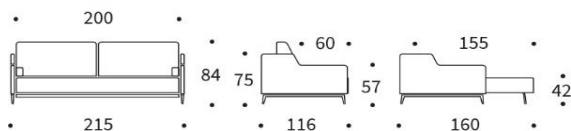

www.innovation-sofas.com
shop@innovation-sofas.com

HERMOD

Sofa mit Schlaffunktion

Matratzenbreite	Sitz ca. 90 cm, Rückenlehne ca. 70 cm
Matratze	Taschenfederkern 12 cm
Rückenkissen	Bezüge abnehmbar
Armlehnen	schmale Polsterarmlehnen kleine Armlehnkissen
Gestell	mattschwarz
Fuß	Eiche schwarz
Bezug	glatter Bezug, nicht abnehmbar

	Schnellliefer- programm	im Stoff Ihrer Wahl
--	----------------------------	------------------------

Sofa	1.900 €	2.125 €
-------------	----------------	---------

Liegefläche ca. 160 x 200 cm

Nackenstütze FLIP	135 €	135 €
--------------------------	--------------	-------