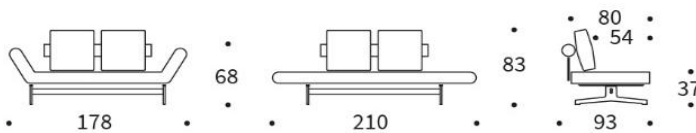

GHIA

Multifunktionales Daybed

Seitenteile	3-fach verstellbar
Rückenlehne	ø 18 cm Rundpolster lose Rückenkissen (50 x 50 x 11 cm), Bezüge abnehmbar
Matratze	Taschenfederkern
Gestell/FüÙe	mattschwarz / CHROM oder mattschwarz / EICHE NATUR LACKIERT oder mattschwarz / LASER SCHWARZ
Bezug	nicht abnehmbar

GHIA daybed
 Liegefläche ca. 80 x 210 cm

mit Fuß CHROM

mit Fuß EICHE

mit Fuß LASER

Fußvarianten

CHROM

EICHE NATUR LACKIERT

LASER

Armlehnkissen Rolle (2 Stück)

ca. Ø 25 x 55 cm

Füllung: Feder / Flocke Mischung

Dapper Kissen

ca. 45 x 45 cm

Dapper Kissen

ca. 40 x 60 cm

Dapper Kissen

ca. 50 x 80 cm

Dapper Kissen

ca. 60 x 60 cm