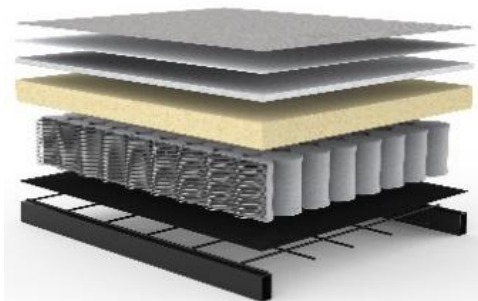

GHIA

Multifunktionales Daybed

Seitenteile	3-fach verstellbar
Rückenlehne	ø 18 cm Rundpolster lose Rückenkissen (50 x 50 x 11 cm), Bezüge abnehmbar
Matratze	Taschenfederkern
Gestell/FüÙe	mattschwarz / CHROM oder mattschwarz / EICHE NATUR LACKIERT oder mattschwarz / LASER SCHWARZ
Bezug	nicht abnehmbar

GHIA daybed
 Liegefläche ca. 80 x 210 cm

mit Fuß CHROM

mit Fuß EICHE

mit Fuß LASER

Fußvarianten

CHROM

EICHE NATUR LACKIERT

LASER

Stoffwahl für das Schnelllieferprogramm

318 CORDUFINE
 BEIGE

414 ESINA
 INDIGO BLUE

525 MIXED-DANCE
 LIGHT-BLUE

550 FANUAL
 BLACK

551 FANUAL
 BROWN

Seit über 50 Jahren stellt INNOVATION LIVING™ Matratzen her, mit großer Sorgfalt und entsprechendem Qualitätsbewußtsein. Die verarbeiteten Materialien sind schadstofffrei.

Im Sitzpolster von GHIA:

Taschenfederkern-Matratze

- Stoffbezug
- Polsterfilz
- Fillabdeckung
- Schaumstoff
- Taschenfederkern
- Polsterfilz
- Metallgitter
- Stahlrahmen

Armlehnkissen Ellipse (2 Stück)

ca. 13 x 25 x 55 cm