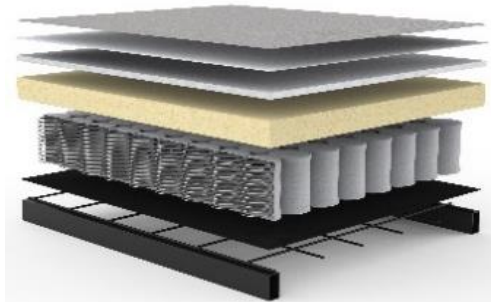

Schnelllieferprogramm im Stoff Ihrer Wahl

	Schnelllieferprogramm	im Stoff Ihrer Wahl
Liegefläche ca. 80 x 210 cm mit Fuß CHROM	875 €	1.000 €
mit Fuß EICHE	965 €	1.090 €
mit Fuß LASER	965 €	1.090 €

Fußvarianten

CHROM

EICHE NATUR LACKIERT

LASER

Stoffwahl für das Schnelllieferprogramm

525-MIXED-DANCE
LIGHT-BLUE

550-FANUAL
BLACK

551-FAUNAL
BROWN

318-CORDUFLINE
BEIGE

Seit über 40 Jahren stellt INNOVATION™ Matratzen her,
mit großer Sorgfalt und entsprechendem Qualitätsbewußtsein.
Die verarbeiteten Materialien sind schadstofffrei.

Im Sitzpolster von GHIA:

Taschenfederkern-Matratze