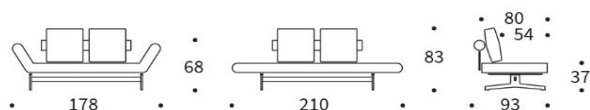

GHIA

Multifunktionales Daybed

Seitenteile 3fach verstellbar
 Rückenlehne ø 18 cm Rundpolster
 lose Rückenkissen (50 x 50 x 11 cm), Bezüge abnehmbar
 Matratze Taschenfederkern
 Gestell/FüÙe mattschwarz / CHROM
 oder mattschwarz / EICHE NATUR LACKIERT
 oder mattschwarz / LASER SCHWARZ
 Bezug nicht abnehmbar

Schnelllieferprogramm im Stoff Ihrer Wahl

	Schnelllieferprogramm	im Stoff Ihrer Wahl
Liegefläche ca. 80 x 210 cm mit Fuß CHROM	875 €	1.000 €
mit Fuß EICHE	965 €	1.090 €
mit Fuß LASER	965 €	1.090 €

Fußvarianten