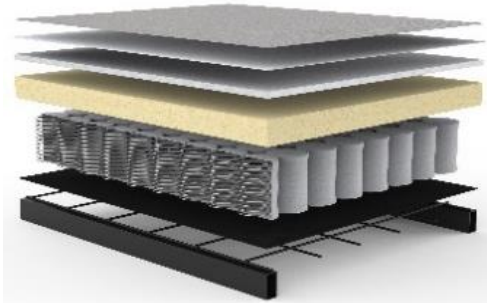

Seit über 40 Jahren stellt INNOVATION™ Matratzen her,
mit großer Sorgfalt und entsprechendem Qualitätsbewußtsein.
Die verarbeiteten Materialien sind schadstofffrei.

Im Sitzpolster von GHIA:

Taschenfederkern-Matratze

Stoffbezug
Polsterfilz
Fillabdeckung
Schaumstoff
Taschenfederkern
Polsterfilz
Metallgitter
Stahlrahmen