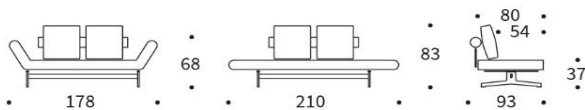

## GHIA

Multifunktionales Daybed

- Seitenteile 3fach verstellbar
- Rückenlehne ø 18 cm Rundpolster  
lose Rückenkissen (50 x 50 x 11 cm), Bezüge abnehmbar
- Matratze Taschenfederkern 8 cm
- Gestell/FüÙe mattschwarz / CHROM  
oder mattschwarz / EICHE NATUR LACKIERT  
oder mattschwarz / LASER SCHWARZ
- Bezug nicht abnehmbar

Schnellliefer-  
programm im Stoff  
Ihrer Wahl

Liegefläche	Schnellliefer- programm	im Stoff Ihrer Wahl
ca. 80 x 210 cm <b>mit Fuß CHROM</b>	<b>799 €</b>	915 €
<b>mit Fuß EICHE</b>	<b>925 €</b>	1.049 €
<b>mit Fuß LASER</b>	<b>925 €</b>	1.049 €