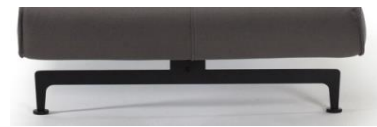

## GHIA

Multifunktionales Daybed

- Seitenteile 3fach verstellbar
- Rückenlehne ø 18 cm Rundpolster  
lose Rückenkissen (50 x 50 x 11 cm), Bezüge abnehmbar
- Matratze Taschenfederkern 8 cm
- Gestell/FüÙe mattschwarz / CHROM  
oder mattschwarz / EICHE NATUR LACKIERT  
oder mattschwarz / LASER SCHWARZ
- Bezug nicht abnehmbar

Schnellliefer-  
programm im Stoff  
Ihrer Wahl

Liegefläche	Schnellliefer- programm	im Stoff Ihrer Wahl
ca. 80 x 210 cm <b>mit Fuß CHROM</b>	<b>799 €</b>	915 €
<b>mit Fuß EICHE</b>	<b>925 €</b>	1.049 €
<b>mit Fuß LASER</b>	<b>925 €</b>	1.049 €

### Fußvarianten

CHROM

EICHE NATUR LACKIERT

LASER