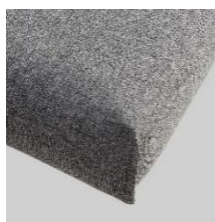

SOFT-TASCHENFEDERKERN NORDIC - Sitzhöhe ca. 41 m

- mit gewähltem Bezugstoff fest versteppt, Heftung sichtbar Bezug nicht abnehmbar
- mit Wechselbezug im gewählten Bezugstoff, Heftung nicht sichtbar Bezug abnehmbar
- mit Wechselbezug QUILTUS im gewählten Bezugstoff, sichtbare Querversteppfung Bezug abnehmbar

318 CORDUFINA
BEIGE

357 TAURA
OFF WHITE

411 ESINA
CEDAR BROWN

412 ESINA
RUST ORANGE

472 YUVENO
WARM GREY

525 MIXED-DANCE
LIGHT-BLUE

528 MIXED-DANCE
BLUE

612 BLIDA
SAND GREY

alle anderen Stoffe: Lieferzeit von ca. 6 Wochen

WECHSELBEZUGE FÜR ALLE MATRATZEN:

SHARP Plus Cover
mit kleinem
Stehsaum

NORDIC Cover
mit breitem
Eck-Abnäher

QUILTUS Cover
kaschierter Stoff
mit Quersteppung

MATRATZEN

AUFBAU + LIEGEKOMFORT

Classic NORDIC

fest
 Fiberfill
 Schaumstoffkern
 Fiberfill
 Gesamthöhe ca. 13 cm

Taschenfederkern NORDIC

mittelweich
 diverse Lagen Fiberfill
 Taschenfederkern
 Fiberfill
 Gesamthöhe ca. 15 cm