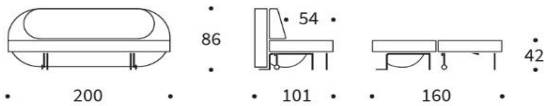

SCHLAFSOFAS - SLYDERS

Vom Sofa zum Bett in 10 Sekunden

FILUCA

Sofa mit Schlaffunktion

- Sofa Matratzenbreite Sitz ca. 80 cm, Rückenlehne ca. 80 cm
- Matratze Taschenfederkern 10 cm
- Bezug 1 großes Rückenkissen, Bezug abnehmbar mit Steppung, nicht abnehmbar
- Gestell Metall matt schwarz
- Fuß Metall matt schwarz mit Messingkappe

Schnelllieferprogramm im Stoff Ihrer Wahl

	Sofa	1.350 €	1.575 €
Liegefläche: ca. 160 x 200 cm			

Stoffwahl für das Schnelllieferprogramm

519-ELEGANCE
PETROL

INNOVATION™

Seit über 40 Jahren stellt INNOVATION™ Matratzen her, mit großer Sorgfalt und entsprechendem Qualitätsbewußtsein. Die verarbeiteten Materialien sind schadstofffrei.

Hergestellt aus PU-Schaum, 5 cm stark
Bezug aus atmungsaktivem Polyestergewebe,
waschbar bis 60° Celsius

Lagerung im mitgelieferten Rollbezug
mit Klettbandverschluß und Griff

Topper für FILUCA:

ca. 160 x 200 x 5 cm