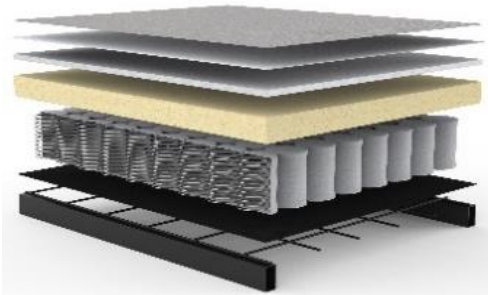

SCHLAFSOFAS - SLYDERS

Vom Sofa zum Bett in 10 Sekunden

FILUCA

Sofa mit Schlaffunktion

- Sofa Matratzenbreite Sitz ca. 80 cm, Rückenlehne ca. 80 cm
- Matratze Taschenfederkern 10 cm
- Bezug 1 großes Rückenkissen, Bezug abnehmbar mit Steppung, nicht abnehmbar
- Gestell Metall matt schwarz
- Fuß Metall matt schwarz mit Messingkappe

Schnelllieferprogramm im Stoff Ihrer Wahl

	Sofa	1.350 €	1.575 €
Liegefläche: ca. 160 x 200 cm			

Stoffwahl für das Schnelllieferprogramm

519-ELEGANCE
PETROL

INNOVATION™

Seit über 40 Jahren stellt INNOVATION™ Matratzen her, mit großer Sorgfalt und entsprechendem Qualitätsbewußtsein. Die verarbeiteten Materialien sind schadstofffrei.

Im Sitz und Rücken von FILUCA:

Taschenfederkern-Matratze

Stoffbezug
Polyesterfilz
Fillabdeckung
Schaumstoff
Taschenfederkern
Polyesterfilz
Metallgitter
Stahlrahmen

Sie wünschen mehr Schlafkomfort?

Dann empfehlen wir, einen Blick auf unseren **TOPPER mit Aufbewahrungsbezug** zu werfen.

Hergestellt aus PU-Schaum, 5 cm stark
Bezug aus atmungsaktivem Polyestergewebe,
waschbar bis 60° Celsius

Lagerung im mitgelieferten Rollbezug
mit Klettbandverschluß und Griff

Topper für FILUCA:

ca. 160 x 200 x 5 cm