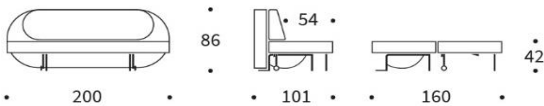

## FILUCA

Sofa mit Schlaffunktion

- Sofa Matratzenbreite Sitz ca. 80 cm, Rückenlehne ca. 80 cm
- Matratze Taschenfederkern 10 cm
- Bezug 1 großes Rückenkissen, Bezug abnehmbar mit Steppung, nicht abnehmbar
- Gestell Metall matt schwarz
- Fuß Metall matt schwarz mit Messingkappe

**Schnelllieferprogramm** im Stoff Ihrer Wahl

|                               | <b>Sofa</b> | <b>1.350 €</b> | <b>1.575 €</b> |
|-------------------------------|-------------|----------------|----------------|
| Liegefläche: ca. 160 x 200 cm |             |                |                |