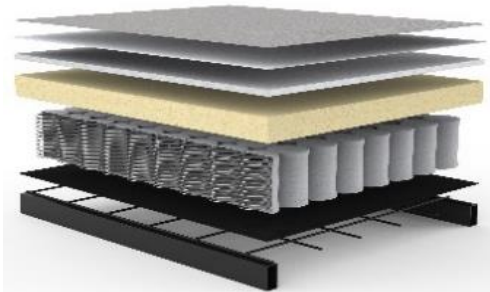

INNOVATION™

Seit über 40 Jahren stellt INNOVATION™ Matratzen her,
mit großer Sorgfalt und entsprechendem Qualitätsbewußtsein.
Die verarbeiteten Materialien sind schadstofffrei.

Im Sitz und Rücken von FILUCA:

Taschenfederkern-Matratze

Stoffbezug
Polsterfilz
Fillabdeckung
Schaumstoff
Taschenfederkern
Polsterfilz
Metallgitter
Stahlrahmen

Sie wünschen mehr Schlafkomfort?

Dann empfehlen wir, einen Blick auf unseren **TOPPER mit Aufbewahrungsbezug** zu werfen.

Hergestellt aus PU-Schaum, 5 cm stark
Bezug aus atmungsaktivem Polyestergewebe,
waschbar bis 60° Celsius

Lagerung im mitgelieferten Rollbezug
mit Klettbandverschluß und Griff

Topper für FILUCA:

ca. 160 x 200 x 5 cm

240 €