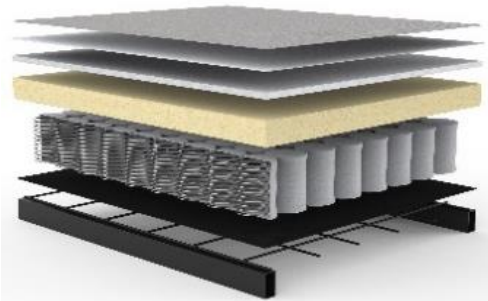

SCHLAFSOFAS - SLYDERS

Vom Sofa zum Bett in 10 Sekunden

ELUMA DELUXE BUTTON

Sofa mit Schlaffunktion

Matratze	Excess-Taschenfederkern 10 cm
Matratzenbreite	Sitz ca. 80 cm, Rückenlehne ca. 60 cm
Bezug	kassettenförmige Steppung, nicht abnehmbar
Rückenkissen	Lose Rückenkissen
Gestell	Metall mattschwarz
Fuß/Armlehne	Vollholz Eiche natur lackiert

	Schnelllieferprogramm	im Stoff Ihrer Wahl
--	-----------------------	---------------------

Sofa	1.590 €	1.790 €
Liegefläche ca.	140 x 200 cm	

Nackenstütze FLIP	135 €	135 €
Höhe + Winkel verstellbar		

Stoffwahl für das Schnelllieferprogramm

Lieferzeit ca. 4-5 Wochen

565-TWIST
GRANITE

Lieferzeit für UNA DELUXE BUTTON im Stoff Ihrer Wahl ca. 12-14 Wochen

INNOVATION
CONCEPT STORES

DeinSchlafsofa GmbH
Dunckerstr. 5 • 10437 Berlin
030 - 4435 1414

Im Sitz und Rücken von ELUMA DELUXE BUTTON:

Excess-Taschenfederkern-Matratze

Stoffbezug
Polyesterfilz
Fillabdeckung
Schaumstoff
Taschenfederkern
Polyesterfilz
Metallgitter
Stahlrahmen

Sie wünschen mehr Schlafkomfort?