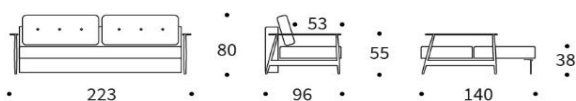

SCHLAFSOFAS - SLYDERS

Vom Sofa zum Bett in 10 Sekunden

ELUMA DELUXE BUTTON

Sofa mit Schlaffunktion

Matratze	Excess-Taschenfederkern 10 cm
Matratzenbreite	Sitz ca. 80 cm, Rückenlehne ca. 60 cm
Bezug	kassettenförmige Steppung, nicht abnehmbar
Rückenkissen	Lose Rückenkissen
Gestell	Metall mattschwarz
Fuß/Armlehne	Vollholz Eiche natur lackiert

	Schnelllieferprogramm	im Stoff Ihrer Wahl
--	-----------------------	---------------------

Sofa	1.590 €	1.790 €
Liegefläche ca.	140 x 200 cm	

Nackenstütze FLIP	135 €	135 €
Höhe + Winkel verstellbar		

Stoffwahl für das Schnelllieferprogramm