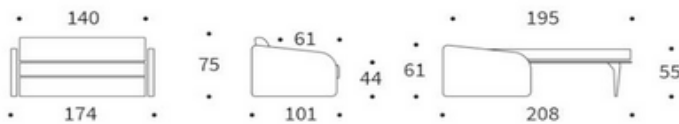

EIVOR

Längsschläfer mit integrierter separater Matratze

Armlehnen	schmale Polsterarmlehne
Sitzfläche	hochelastischer Schaumstoff
inliegende Matratze	DUAL Memory, wendbar oder oder MULTI Pocket Spring
Matratzenbezug	5-Zonen Taschenfederkern mit 650 Federkernen/m ² , wendbar
Fuß	abnehm- und waschbar schwarz

EIVOR Sofa 140

ca. 140 x 195 cm
 mit separater Matratze

EIVOR Sofa 160

ca. 160 x 195 cm
 mit separater Matratze

Stoffwahl für das Schnelllieferprogramm

539 BOUCLÉ
 BEIGE

565 TWIST
 GRANITE

Seit über 50 Jahren stellt INNOVATION LIVING™ Matratzen her, mit großer Sorgfalt und entsprechendem Qualitätsbewußtsein. Die verarbeiteten Materialien sind schadstofffrei.

Die Liegefläche von EIVOR:

DUAL MEMORY Matratze

Fibrefill versteppt
mit Stoff
Memory Schaum 4 cm
HR Schaum 8 cm
Fibrefill versteppt
mit Stoff

oder

5 Zonen-MULTI POCKET SPRING Matratze

Fibrefill mit Stoff versteppt
HR Schaum 2 cm
Fibretex
Multi Pocket Spring 8 cm
Fibretex
HR Schaum 2 cm
Fibrefill mit Stoff versteppt

Armlehnkissen Ellipse (2 Stück)

ca. 13 x 25 x 55 cm

Armlehnkissen Rolle (2 Stück)

ca. Ø 25 x 55 cm

Dapper Kissen

ca. 45 x 45 cm

Dapper Kissen

ca. 40 x 60 cm