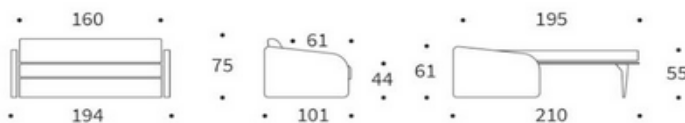

EIVOR

Längsschläfer mit integrierter separater Matratze

Armlehnen	schmale Polsterarmlehne
Sitzfläche	hochelastischer Schaumstoff
inliegende Matratze	DUAL Memory, wendbar oder oder MULTI Pocket Spring
Matratzenbezug	5-Zonen Taschenfederkern mit 650 Federkernen/m ² , wendbar
Fuß	abnehm- und waschbar schwarz

EIVOR Sofa 140

ca. 140 x 195 cm
 mit separater Matratze

EIVOR Sofa 160

ca. 160 x 195 cm
 mit separater Matratze

Stoffwahl für das Schnelllieferprogramm

539 BOUCLÉ
 BEIGE

565 TWIST
 GRANITE

Seit über 50 Jahren stellt INNOVATION LIVING™ Matratzen her, mit großer Sorgfalt und entsprechendem Qualitätsbewußtsein. Die verarbeiteten Materialien sind schadstofffrei.

Die Liegefläche von EIVOR:

DUAL MEMORY Matratze

Fibrefill versteppt
mit Stoff
Memory Schaum 4 cm
HR Schaum 8 cm
Fibrefill versteppt
mit Stoff

oder

5 Zonen-MULTI POCKET SPRING Matratze

Fibrefill mit Stoff versteppt
HR Schaum 2 cm
Fibretex
Multi Pocket Spring 8 cm
Fibretex
HR Schaum 2 cm
Fibrefill mit Stoff versteppt

Armlehnkissen Ellipse (2 Stück)

ca. 13 x 25 x 55 cm

Armlehnkissen Rolle (2 Stück)

ca. Ø 25 x 55 cm

Dapper Kissen

ca. 45 x 45 cm

Dapper Kissen

ca. 40 x 60 cm