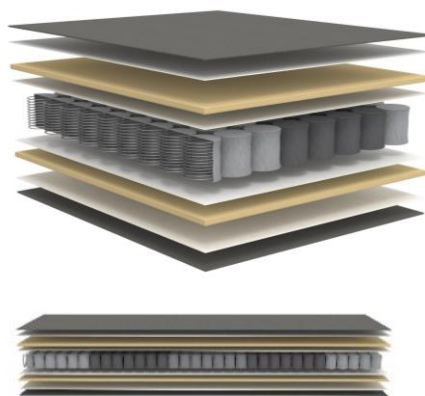

EIVOR Sofa 140

ca. 140 x 195 cm
 mit separater Matratze

EIVOR Sofa 160

ca. 160 x 195 cm
 mit separater Matratze

Stoffwahl für das Schnelllieferprogramm

539 BOUCLÉ
 BEIGE

565 TWIST
 GRANITE

Seit über 50 Jahren stellt INNOVATION LIVING™ Matratzen her, mit großer Sorgfalt und entsprechendem Qualitätsbewußtsein. Die verarbeiteten Materialien sind schadstofffrei.

Die Liegefläche von EIVOR:

DUAL MEMORY Matratze

Fibrefill versteppt
mit Stoff
Memory Schaum 4 cm
HR Schaum 8 cm
Fibrefill versteppt
mit Stoff

oder

5 Zonen-MULTI POCKET SPRING Matratze

Fibrefill mit Stoff versteppt
HR Schaum 2 cm
Fibretex
Multi Pocket Spring 8 cm
Fibretex
HR Schaum 2 cm
Fibrefill mit Stoff versteppt

Armlehnkissen Ellipse (2 Stück)

ca. 13 x 25 x 55 cm

Armlehnkissen Rolle (2 Stück)

ca. Ø 25 x 55 cm

Dapper Kissen

ca. 45 x 45 cm

Dapper Kissen

ca. 40 x 60 cm