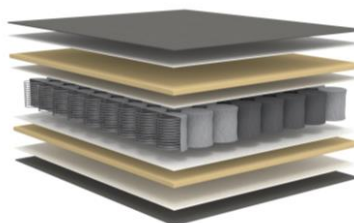

Lieferzeit ca. 4-5 Wochen

565-TWIST

577-KENYA

Matratzenquerschnitt MULTI POCKET SPRING

Fibrefill mit Stoff versteppt
HR Schaum 2 cm
Fibretex
Multi Pocket Spring 8 cm
Fibretex
HR Schaum 2 cm
Fibrefill mit Stoff versteppt