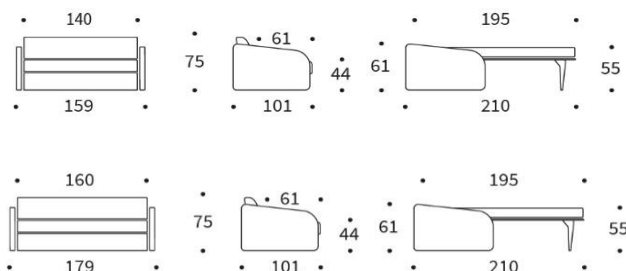

Kompakt & Multifunktional
Perfekt für kleine Räume.

INNOVATION
CONCEPT STORES

DeinSchlafsofa GmbH
Dunckerstr. 5 • 10437 Berlin
030 - 4435 1414

Öffnungszeiten
Montag bis Freitag 10:30 - 19 Uhr
Samstag 10:30 - 18 Uhr

www.innovation-sofas.com
shop@innovation-sofas.com

EIVOR SPRING

Längsschläfer mit integrierter
separater Matratze

Armlehnen	schmale Polsterarmlehne
Sitzfläche	hochelastischer Schaumstoff
inliegende Matratze	5-Zonen Taschenfederkern mit 650 Federkernen/m ² , wendbar
Matratzenbezug	abnehm- und waschbar
Fuß	schwarz

Lieferzeit ca. 4-5 Wochen

565-TWIST

577-KENYA

Matratzenquerschnitt MULTI POCKET SPRING

Fibrefill mit Stoff versteppt
HR Schaum 2 cm
Fibretex
Multi Pocket Spring 8 cm
Fibretex
HR Schaum 2 cm
Fibrefill mit Stoff versteppt