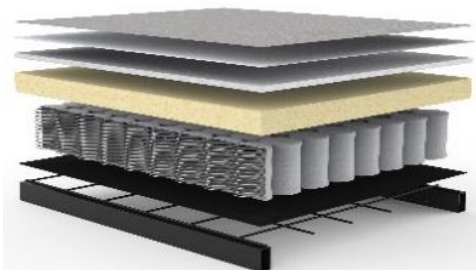

EILIS

Sofa mit Schlaffunktion

Matratze	Taschenfederkern
Füße	Eiche, dunkel lackiert
Bezug	kassettenförmige Steppung, nicht abnehmbar
Rückenkissen	lose, Bezug abnehm- und waschbar bei 30°C
Stauraumbezug	wird mitgeliefert, Montage im Sofa optional

EILIS Sofa

Liegefläche: ca. 140 x 200 cm

Nackenstütze FLIP

Höhe + Winkel verstellbar

NUR in diesem Stoff verfügbar - KEINE Sonderanfertigungen möglich

280- AVELLA, SAND

Seit über 50 Jahren stellt INNOVATION™ Matratzen her, mit großer Sorgfalt und entsprechendem Qualitätsbewußtsein. Die verarbeiteten Materialien sind schadstofffrei.

Im Sitz und Rücken von EILIS:

Taschenfederkern-Matratze

Stoffbezug
 Polsterfilz
 Fillabdeckung
 Schaumstoff
 Taschenfederkern
 Polsterfilz
 Metallgitter
 Stahlrahmen

Sie wünschen mehr Schlaf-Komfort?

Werfen Sie einen Blick auf unsere **EXTRAS:**

Der **INNO Topper** für EILIS ca. 140 x 200 x 5 cm
 Hergestellt aus PU-Schaum, 5 cm stark
 Bezug aus atmungsaktivem Polyestergewebe,
 waschbar bis 60° Celsius

Lagerung im mitgelieferten Rollbezug
 mit Klettbandverschluß und Griff