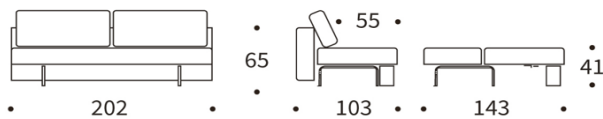

EILIS

Sofa mit Schlaffunktion

Matratze	Taschenfederkern
Füße	Eiche, dunkel lackiert
Bezug	kassettenförmige Steppung, nicht abnehmbar
Rückenkissen	lose, Bezug abnehm- und waschbar bei 30°C
Stauraumbezug	wird mitgeliefert, Montage im Sofa optional

EILIS Sofa

Liegefläche: ca. 140 x 200 cm

Nackenstütze FLIP

Höhe + Winkel verstellbar

NUR in diesem Stoff verfügbar - KEINE Sonderanfertigungen möglich

280- AVELLA, SAND

Seit über 50 Jahren stellt INNOVATION™ Matratzen her, mit großer Sorgfalt und entsprechendem Qualitätsbewußtsein. Die verarbeiteten Materialien sind schadstofffrei.

Der **INNO Topper** für EILIS ca. 140 x 200 x 5 cm
 Hergestellt aus PU-Schaum, 5 cm stark
 Bezug aus atmungsaktivem Polyestergewebe,
 waschbar bis 60° Celsius

Lagerung im mitgelieferten Rollbezug
 mit Klettbandverschluß und Griff

Dapper Kissen ca. 60 x 60 cm

Circle Kissen ca. Ø 40 cm

Circle Kissen ca. Ø 45 cm