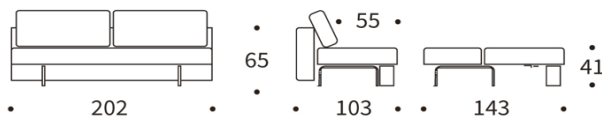

EILIS

Sofa mit Schlaffunktion

Matratze	Taschenfederkern
Füße	Eiche, dunkel lackiert
Bezug	kassettenförmige Steppung, nicht abnehmbar
Rückenkissen	lose, Bezug abnehm- und waschbar bei 30°C
Stauraumbezug	wird mitgeliefert, Montage im Sofa optional

EILIS Sofa

Liegefläche: ca. 140 x 200 cm

Nackenstütze FLIP

Höhe + Winkel verstellbar

NUR in diesem Stoff verfügbar - KEINE Sonderanfertigungen möglich

280 AVELLA
SAND

Seit über 50 Jahren stellt INNOVATION™ Matratzen her, mit großer Sorgfalt und entsprechendem Qualitätsbewußtsein. Die verarbeiteten Materialien sind schadstofffrei.

Der **INNO Topper** für EILIS ca. 140 x 200 x 5 cm
 Hergestellt aus PU-Schaum, 5 cm stark
 Bezug aus atmungsaktivem Polyestergewebe,
 waschbar bis 60° Celsius

Lagerung im mitgelieferten Rollbezug
 mit Klettbandverschluß und Griff

Dapper Kissen ca. 50 x 80 cm

Dapper Kissen ca. 60 x 60 cm