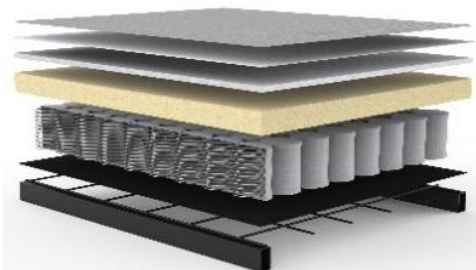

EILIS

Sofa mit Schlaffunktion

Matratze	Taschenfederkern
Füße	Eiche, dunkel lackiert
Bezug	kassettenförmige Steppung, nicht abnehmbar
Rückenkissen	lose, Bezug abnehm- und waschbar bei 30°C
Stauraumbezug	wird mitgeliefert, Montage im Sofa optional

EILIS Sofa

Liegefläche: ca. 140 x 200 cm

Nackenstütze FLIP

Höhe + Winkel verstellbar

NUR in diesem Stoff verfügbar - KEINE Sonderanfertigungen möglich

280 AVELLA
SAND

Seit über 50 Jahren stellt INNOVATION™ Matratzen her, mit großer Sorgfalt und entsprechendem Qualitätsbewußtsein. Die verarbeiteten Materialien sind schadstofffrei.

Im Sitz und Rücken von EILIS:

Taschenfederkern-Matratze

Stoffbezug
 Polsterfilz
 Fillabdeckung
 Schaumstoff
 Taschenfederkern
 Polsterfilz
 Metallgitter
 Stahlrahmen

Sie wünschen mehr Schlaf-Komfort?

Werfen Sie einen Blick auf unsere **EXTRAS:**

Der **INNO Topper** für EILIS ca. 140 x 200 x 5 cm
 Hergestellt aus PU-Schaum, 5 cm stark
 Bezug aus atmungsaktivem Polyestergewebe,
 waschbar bis 60° Celsius

Lagerung im mitgelieferten Rollbezug
 mit Klettbandverschluß und Griff