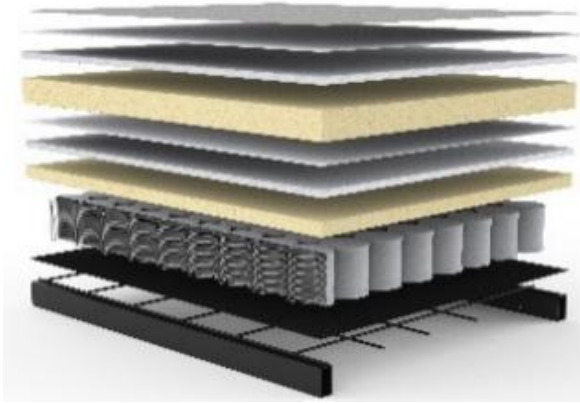

DUBLEXO ohne Armlehne

Für Modelle mit Polsterarmlehne und ohne Armlehne

**STYLETTO
hell**

**STYLETTO
dunkel**

**STYLETTO
schwarz**

**CHROMBÜGEL
(Sitzhöhe 43 cm)**

Varianten EIK / FREJ

EIK hell

FREJ hell

Stoffwahl für das Schnelllieferprogramm

**358 TAURA
CHOCCO**

**527 MIXED-DANCE
NATURAL**

**563 TWIST
CHARCOAL**

Seit über 50 Jahren stellt INNOVATION LIVING™ Matratzen her, mit großer Sorgfalt und entsprechendem Qualitätsbewußtsein. Die verarbeiteten Materialien sind schadstofffrei.

Im Sitz und Rücken von DUBLEXO:
Dual-Taschenfederkern-Matratze

- Stoffbezug
- Polsterfilz
- Fillabdeckung
- Schaumstoff
- Polsterfilz
- Fillabdeckung
- Schaumstoff
- Taschenfederkern
- Polsterfilz
- Metallgitter
- Stahlgitter

Die speziell für dieses Modell verwendete Matratze lässt sich problemlos wiederholt oft falten und knicken.

Sie wünschen mehr Schlaf-Komfort?

Werfen Sie einen Blick auf unsere **EXTRAS:**

Der **INNO Topper** für DUBLEXO ca. 120 x 200 x 5 cm
 Hergestellt aus PU-Schaum, 5 cm stark
 Bezug aus atmungsaktivem Polyestergewebe,
 waschbar bis 60° Celsius