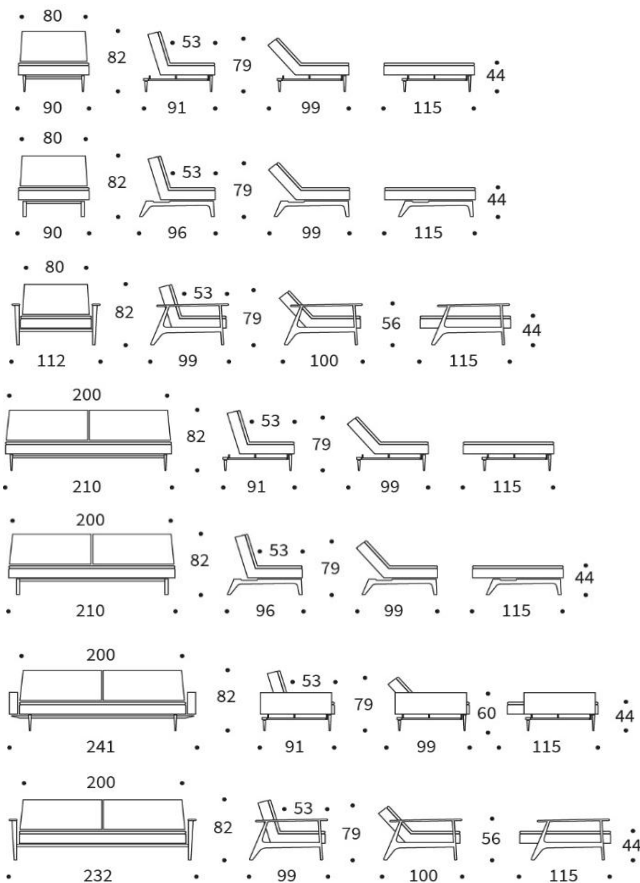

DUBLEXO

Modulares multifunktionales Sofaprogramm mit Schlaffunktion

Sofa	Mittig geteilte Rückenlehne, 3fach verstellbar zum Sitzen, Relaxen und Schlafen
Sessel	3-fach verstellbare Rückenlehne
Bezug	kassettenförmige Steppung, nicht abnehmbar
Matratze	Dual Taschenfederkern
Armlehnen	siehe Varianten
Füße	siehe Varianten
Rahmen	Stahl schwarz

Sessel mit Standardfuß
 Liegefläche: ca. 90 x 115 cm

Sessel mit Fuß 'EIK'
 Liegefläche: ca. 90 x 115 cm

Sessel mit Armlehnen 'FREJ'
 Liegefläche: ca. 90 x 115 cm

Sofa ohne Armlehnen, mit Standardfuß
 Liegefläche: ca. 115 x 210 cm

Sofa ohne Armlehnen mit Fuß 'EIK'
 Liegefläche: ca. 115 x 210 cm

Sofa mit Polsterarmlehnen
 Liegefläche: ca. 115 x 210 cm

Sofa mit Holzarmlehnen 'FREJ'
 Liegefläche: ca. 115 x 210 cm

DUBLEXO mit Polsterarmlehne

Füllung: Feder / Flocke

Dapper Kissen ca. 45 x 45 cm

Dapper Kissen ca. 40 x 60 cm

Dapper Kissen ca. 50 x 80 cm

Dapper Kissen ca. 60 x 60 cm