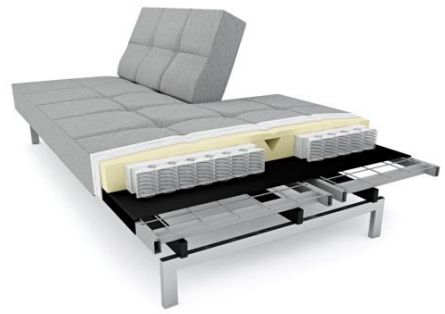

DUBLEXO

Modulares multifunktionales Sofaprogramm mit Schlaffunktion

Sofa	Mittig geteilte Rückenlehne, 3fach verstellbar zum Sitzen, Relaxen und Schlafen
Sessel	3-fach verstellbare Rückenlehne
Bezug	kassettenförmige Steppung, nicht abnehmbar
Matratze	Dual Taschenfederkern
Armlehnen	siehe Varianten
Füße	siehe Varianten
Rahmen	Stahl schwarz

DUBLEXO ohne Armlehne

Für Modelle mit Polsterarmlehne und ohne Armlehne

**STYLETTO
hell**

**STYLETTO
dunkel**

**STYLETTO
schwarz**

**CHROMBÜGEL
(Sitzhöhe 43 cm)**

Varianten EIK / FREJ

EIK hell

Im Sitz und Rücken von DUBLEXO:
Dual-Taschenfederkern-Matratze

- Stoffbezug
- Polsterfilz
- Fillabdeckung
- Schaumstoff
- Polsterfilz
- Fillabdeckung
- Schaumstoff
- Taschenfederkern
- Polsterfilz
- Metallgitter
- Stahlgitter