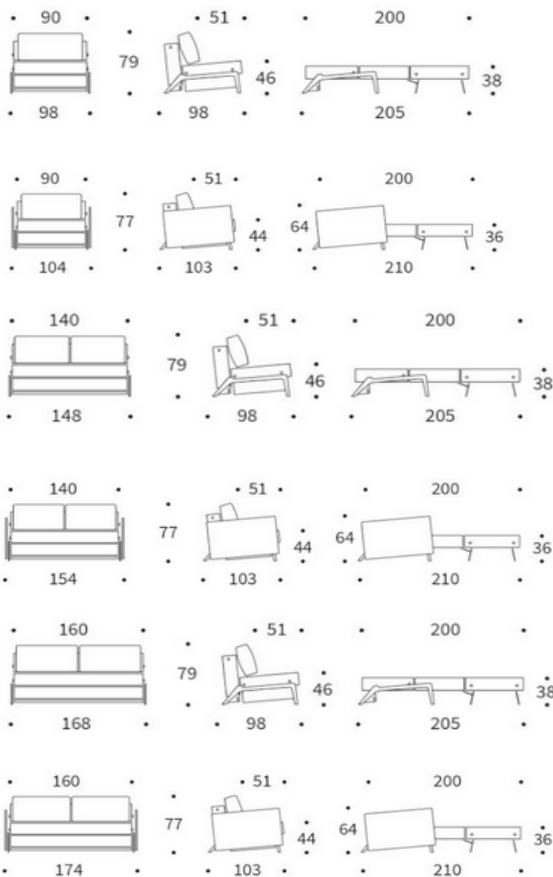

## CUBED

Sofa mit Schlaffunktion (Längsschläfer)

Matratze	Nosagfederung mit Kaltschaumauflage
Armlehne	schmale Polsterarmlehne
Fuß	schwarz pulverbeschichtet (nur mit Polsterarmlehne) Chrom hochglanz (nur ohne Armlehne) Eiche natur lackiert (nur ohne Armlehne) Aluminium poliert (nur ohne Armlehne)
Bezug	kassettenförmige Steppung, nicht abnehmbar
Stauraum	im Mittelteil der Matratze
Rückenkissen	lose, Bezüge abnehmbar

### CUBED CONCEPT

ca. 140 x 200 x 5 cm  
ca. 160 x 200 x 5 cm

### Armlehnkissen Rolle (2 Stück)

ca. Ø 25 x 55 cm