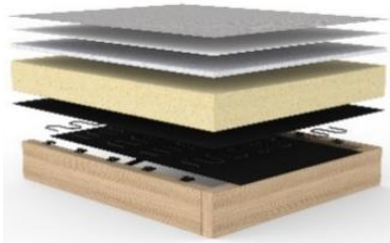

## Stoffwahl für das Schnelllieferprogramm

417 ESINA  
MOCHA

528 MIXED-DANCE  
BLUE

565 TWIST  
GRANITE

612 BLIDA  
SAND GREY

## Fußvarianten

Chrom hochglanz

Aluminium

Eiche natur lackiert

Metall schwarz pulverbeschichtet

Seit über 50 Jahren stellt INNOVATION LIVING™ Matratzen her, mit großer Sorgfalt und entsprechendem Qualitätsbewußtsein. Die verarbeiteten Materialien sind schadstofffrei.

## Matratze mit Nosag- Federung und Kaltschaumauflage

Stoffbezug  
Polyesterfilz  
Füllabdeckung  
Schaumstoff  
Polyesterfilz  
Nosag-Feder  
Polyesterfilz  
Massivholzrahmen