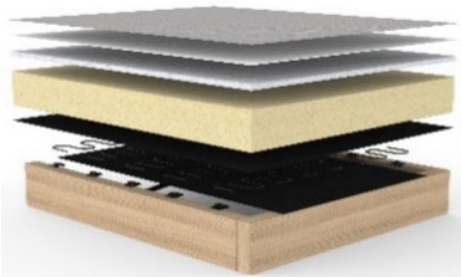

Nackentstütze FLIP

Höhe + Winkel verstellbar

135 €	135 €
--------------	-------

Stoffwahl für das Schnelllieferprogramm

Lieferzeit ca. 4-5 Wochen

612-BILDA
SAND GREY

528-MIXED-DANCE
BLUE

565-TWIST
GRANITE

550-FANUAL
BLACK

Lieferzeit für CUBED 02 Modelle im Stoff Ihrer Wahl ca. 7-8 Wochen

Fußvarianten

Chrom hochglanz

Aluminium

Eiche natur lackiert

Metall schwarz pulverbeschichtet

Seit über 40 Jahren stellt INNOVATION™ Matratzen her,
mit großer Sorgfalt und entsprechendem Qualitätsbewußtsein.
Die verarbeiteten Materialien sind schadstofffrei.

Nosag-Federung fester Sitzkomfort

Stoffbezug
Polsterfilz
Fillabdeckung
Schaumstoff
Polsterfilz
Nosag-Feder
Polsterfilz
Massivholzrahmen

Sie wünschen mehr Schlafkomfort?

Dann empfehlen wir, einen Blick auf unseren **TOPPER mit Aufbewahrungsbezug** zu werfen.

Hergestellt aus PU-Schaum, 5 cm stark
Bezug aus atmungsaktivem Polyestergewebe,
waschbar bis 60° Celsius

Lagerung im mitgelieferten Rollbezug
mit Klettbandverschluß und Griff

Topper für CUBED:

ca. 140 x 200 x 5 cm
ca. 160 x 200 x 5 cm