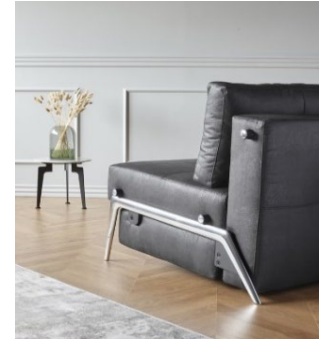

Kompakt & Multifunktional
Perfekt für kleine Räume.

CUBED 02 DELUXE

Sofa mit Schlaffunktion (Längsschläfer)

Matratze	Matratze mit Nosagfederung und Kaltschaumauflage
Armlehne	schmale Polsterarmlehne
Fuß	schwarz pulverbeschichtet, nur in Verbindung mit Polsterarmlehne Chrom hochglanz nur für Modellen ohne Armlehne Eiche natur lackiert nur für Modellen ohne Armlehne Aluminium poliert nur für Modellen ohne Armlehne
Bezug	kassettenförmige Steppung, nicht abnehmbar
Stauraum	im Mittelteil der Matratze