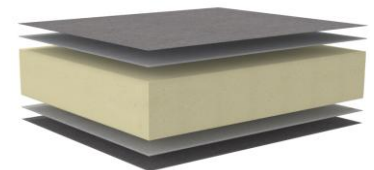

INNOVATION LIVING
 CONCEPT STORES

Dunkerstr. 5 • 10437 Berlin
 +49 (0)30 - 4435 1414

www.innovation-sofas.com
 shop@innovation-sofas.com

CozyPad

Retro - doch voll im Zeitgeist

Modulares Sofaprogramm mit Schlaffunktion
 Sofa, Sessel L-Shaped, Daybed - alles ist möglich!

Bezüge abnehmbar und waschbar
 Ersatzbezüge erhältlich - Preise auf Anfrage

Massangaben können bis zu 3 cm variieren

SOFA

Matratzenaufbau
 Purem

Sitzhöhe	ca. 40 cm
Sitztiefe	ca. 65 cm
Rückenhöhe	ca. 77 cm
Höhe Rückenkissen	ca. 37 cm

Stoffwahl für das Schnelllieferprogramm

Lieferzeit im Schnelllieferprogramm
 Lieferzeit im Stoff Ihrer Wahl

3 - 4 Wochen 6 - 8 Wochen

359 TAURA
 CAPPUCCINO

412 ESINA
 RUST ORANGE

594 CORDUROY
 IVORY

+PLUS SIGNATURE STOFFKOLLEKTION

Lieferzeit im Stoff Ihrer Wahl: ca. 8 Wochen

307 Cordufine,
Taupe

308 Cordufine,
Slates Grey

310 Cordufine,
Green

311 Cordufine,
Off White

315 Cordufine,
Royal Blue

316 Cordufine,

318 Cordufine,