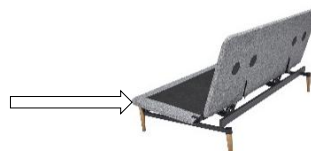

Sitzgestellbezug

Gestell gezeigt mit Rücken- und Sitzgestellbezug