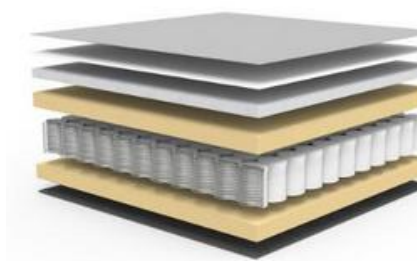

CIRCLUS - Sofa & Doppelbett

Stilsicher & multifunktional

Massangaben können bis zu 3 cm variieren

Sitzhöhe	ca. 37 cm
Sitztiefe	ca. 61 cm
Rückenhöhe	ca. 65 cm
Höhe Rückenissen	ca. 29 cm
Bezüge abnehmbar und waschbar	

Stoffbezug
 Polyesterfilz
 Füllabdeckung
 Schaumstoff
 Taschenfederkern
 Schaumstoff
 Polyesterfilz

CIRCLUS Daybed

mit 2 Eck- Rückenissen + 2 Bügeln
 Liegefläche: ca. 90 x 200 cm
 ausgeklappt ca. 180 x 200 cm

CIRCLUS Daybed

mit 2 geraden Rückenissen + 2 Bügeln
 Liegefläche: ca. 90 x 200 cm
 ausgeklappt ca. 180 x 200 cm

CIRCLUS Daybed ohne Rückenissen

Liegefläche: ca. 90 x 200 cm
 ausgeklappt ca. 180 x 200 cm

CIRCLUS Eck-Rückenissen-Satz (2 Stück)

CIRCLUS Gerades Rückenissen (1 Stück)

Bügel (1 Stück)

Stoffwahl für das Schnelllieferprogramm

410 ESINA
 ALMOND

413 ESINA
 OLIVE GREEN