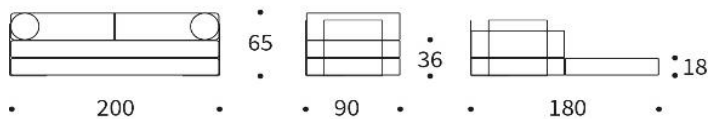

CIRCLUS - Sofa & Doppelbett

Stilsicher & multifunktional

Massangaben können bis zu 3 cm variieren

Sitzhöhe	ca. 37 cm
Sitztiefe	ca. 61 cm
Rückenhöhe	ca. 65 cm
Höhe Rückenkissen	ca. 29 cm
Bezüge abnehmbar und waschbar	

Stoffbezug
 Polyesterfilz
 Füllabdeckung
 Schaumstoff
 Taschenfederkern
 Schaumstoff
 Polyesterfilz

CIRCLUS Daybed

mit 2 Eck- Rückenkissen + 2 Bügeln

Liegefläche: ca. 90 x 200 cm
 ausgeklappt ca. 180 x 200 cm

CIRCLUS Daybed

mit 2 geraden Rückenkissen + 2 Bügeln

Liegefläche: ca. 90 x 200 cm
 ausgeklappt ca. 180 x 200 cm

CIRCLUS Daybed ohne Rückenkissen

Liegefläche: ca. 90 x 200 cm
 ausgeklappt ca. 180 x 200 cm

CIRCLUS Eck-Rückenkissen-Satz (2 Stück)