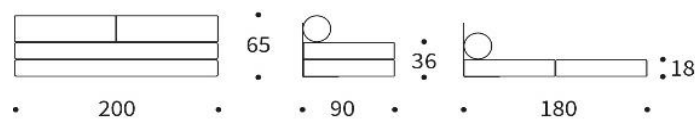

CIRCLUS - Sofa & Doppelbett

Stilsicher & multifunktional

Massangaben können bis zu 3 cm variieren

Sitzhöhe	ca. 37 cm
Sitztiefe	ca. 61 cm
Rückenhöhe	ca. 65 cm
Höhe Rückenkissen	ca. 29 cm
Bezüge abnehmbar und waschbar	

Stoffbezug
 Polyesterfilz
 Füllabdeckung
 Schaumstoff
 Taschenfederkern
 Schaumstoff
 Polyesterfilz

CIRCLUS Daybed

mit 2 Eck- Rückenkissen + 2 Bügeln

Liegefläche: ca. 90 x 200 cm
 ausgeklappt ca. 180 x 200 cm

CIRCLUS Daybed

mit 2 geraden Rückenkissen + 2 Bügeln

Liegefläche: ca. 90 x 200 cm
 ausgeklappt ca. 180 x 200 cm

CIRCLUS Daybed ohne Rückenkissen

Liegefläche: ca. 90 x 200 cm
 ausgeklappt ca. 180 x 200 cm

CIRCLUS Eck-Rückenkissen-Satz (2 Stück)