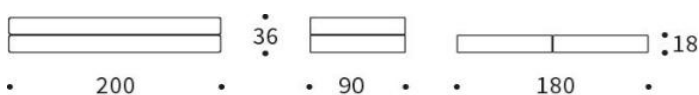

CIRCLUS - Sofa & Doppelbett

Stilsicher & multifunktional

Massangaben können bis zu 3 cm variieren

Sitzhöhe	ca. 37 cm
Sitztiefe	ca. 61 cm
Rückenhöhe	ca. 65 cm
Höhe Rückenkissen	ca. 29 cm
Bezüge abnehmbar und waschbar	

Stoffbezug
 Polyesterfilz
 Füllabdeckung
 Schaumstoff
 Taschenfederkern
 Schaumstoff
 Polyesterfilz

CIRCLUS Daybed

mit 2 Eck- Rückenkissen + 2 Bügeln

Liegefläche: ca. 90 x 200 cm
 ausgeklappt ca. 180 x 200 cm

CIRCLUS Daybed

mit 2 geraden Rückenkissen + 2 Bügeln

Liegefläche: ca. 90 x 200 cm
 ausgeklappt ca. 180 x 200 cm

CIRCLUS Daybed ohne Rückenkissen

Liegefläche: ca. 90 x 200 cm
 ausgeklappt ca. 180 x 200 cm

CIRCLUS Eck-Rückenkissen-Satz (2 Stück)