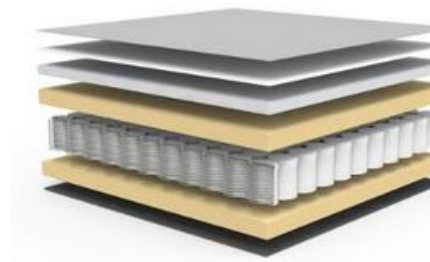

CIRCLUS - Sofa & Doppelbett

Stilsicher & multifunktional

Massangaben können bis zu 3 cm variieren

Sitzhöhe	ca. 37 cm
Sitztiefe	ca. 61 cm
Rückenhöhe	ca. 65 cm
Höhe Rückenkissen	ca. 29 cm
Bezüge abnehmbar und waschbar	

Stoffbezug
 Polyesterfilz
 Füllabdeckung
 Schaumstoff
 Taschenfederkern
 Schaumstoff
 Polyesterfilz

CIRCLUS Daybed

mit 2 Eck- Rückenkissen + 2 Bügeln

Liegefläche: ca. 90 x 200 cm
 ausgeklappt ca. 180 x 200 cm

CIRCLUS Daybed

mit 2 geraden Rückenkissen + 2 Bügeln

Liegefläche: ca. 90 x 200 cm
 ausgeklappt ca. 180 x 200 cm

CIRCLUS Daybed ohne Rückenkissen

Liegefläche: ca. 90 x 200 cm
 ausgeklappt ca. 180 x 200 cm

CIRCLUS Eck-Rückenkissen-Satz (2 Stück)