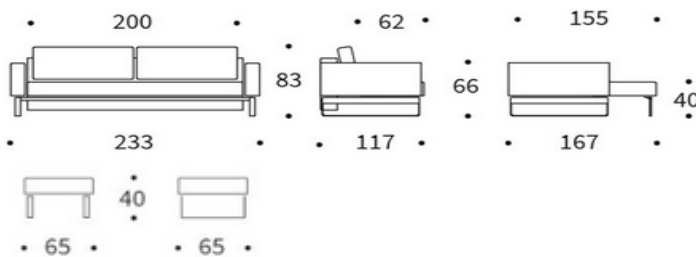

INNOVATION LIVING
 CONCEPT STORES

Dunckerstr. 5 • 10437 Berlin
 +49 (0)30 - 4435 1414

www.innovation-sofas.com
 shop@innovation-sofas.com

CASSIUS DELUXE EXCESS LOUNGER

mit Schlaffunktion und Hocker

Matratze	Excess Taschenfederkern mit 5 cm hochelastischer Schaumstoffauflage
Bezug	kassettenförmige Steppung, nicht abnehmbar
Armlehne	Polsterarmlehnen
Rückenkissen	Feder/Flocke-Mischung im Kammernsystem, Bezüge abnehmbar
Fuß	Metallkufen hochglanzverchromt

CASSIUS Sofa
 Liegefläche
 ca. 155 x 200 cm

CASSIUS Hocker
 Sitzfläche
 ca. 65 x 65 cm

Nackenstütze FLIP
 Höhe + Winkel verstellbar

Stoffwahl für das Schnelllieferprogramm

528 MIXED-DANCE
 BLUE

563 TWIST
 CHARCOAL

Der **INNO Topper** für CASSIUS ca. 160 x 200 x 5 cm

Hergestellt aus PU-Schaum, 5 cm stark
 Bezug aus atmungsaktivem Polyestergewebe,
 waschbar bis 60° Celsius

Lagerung im mitgelieferten Rollbezug
 mit Klettbandverschluß und Griff

ca. 45 x 45 cm

Dapper Kissen

ca. 40 x 60 cm

Dapper Kissen

ca. 50 x 80 cm

Dapper Kissen

ca. 60 x 60 cm