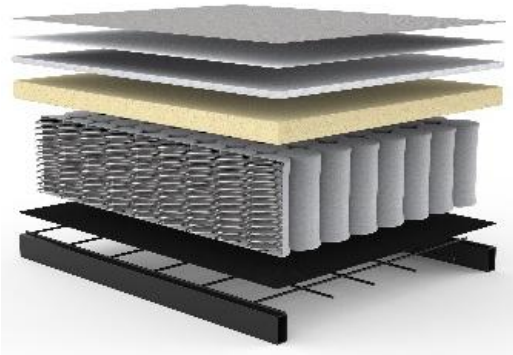

CASSIUS Sofa
 Liegefläche
 ca. 155 x 200 cm

CASSIUS Hocker
 Sitzfläche
 ca. 65 x 65 cm

Nackenstütze FLIP
 Höhe + Winkel verstellbar

Stoffwahl für das Schnelllieferprogramm

528 MIXED-DANCE
 BLUE

563 TWIST
 CHARCOAL

587 PHOBOS
 MOCHA

Seit über 50 Jahren stellt INNOVATION LIVING™ Matratzen her, mit großer Sorgfalt und entsprechendem Qualitätsbewußtsein. Die verarbeiteten Materialien sind schadstofffrei.

Im Sitz- und Rücken von CASSIUS:

EXCESS-Taschenfederkern-Matratze

- Stoffbezug
- Polsterfilz
- Fillabdeckung
- Schaumstoff
- Taschenfederkern 16cm
- Polsterfilz
- Metallgitter
- Stahlrahmen

Sie wünschen mehr Schlaf-Komfort?

Werfen Sie einen Blick auf unsere **EXTRAS**:

Der **INNO Topper** für CASSIUS ca. 160 x 200 x 5 cm

Hergestellt aus PU-Schaum, 5 cm stark
 Bezug aus atmungsaktivem Polyestergewebe,
 waschbar bis 60° Celsius

Lagerung im mitgelieferten Rollbezug
 mit Klettbandverschluß und Griff