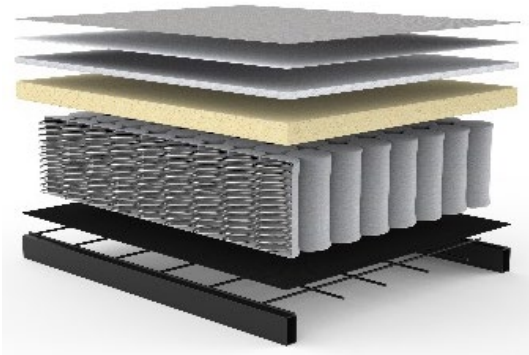

	Schnellliefer- programm	im Stoff Ihrer Wahl
<b>Sofa</b> Liegefläche ca. 155 x 200 cm	<b>1.835 €</b>	2.035 €
<b>Hocker</b> Sitzfläche ca. 65 x 65 cm	<b>335 €</b>	365 €
<b>Nackenstütze FLIP</b> Höhe + Winkel verstellbar	<b>135 €</b>	135 €

### Stoffwahl für das Schnelllieferprogramm

Lieferzeit ca. 4-5 Wochen

563-TWIST  
CHARCOAL

528-MIXED-DANCE  
BLUE

Lieferzeit für CASSIUS im Stoff Ihrer Wahl ca. 12-14 Wochen

Seit über 40 Jahren stellt INNOVATION™ Matratzen her,  
mit großer Sorgfalt und entsprechendem Qualitätsbewußtsein.  
Die verarbeiteten Materialien sind schadstofffrei.

Im Sitz- und Rücken von CASSIUS:

## EXCESS-Taschenfederkern-Matratze

Stoffbezug  
Polyesterfilz  
Fillabdeckung  
Schaumstoff  
Taschenfederkern  
Polyesterfilz  
Metallgitter  
Stahlrahmen

Sie wünschen mehr Schlafkomfort?

Dann empfehlen wir, einen Blick auf unseren **TOPPER mit Aufbewahrungsbezug** zu werfen.