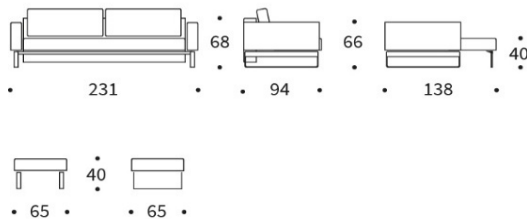

## CASSIUS DELUXE EXCESS LOUNGER mit Schlaffunktion

Matratze	Excess Taschenfederkern 16 cm mit 5 cm hochelastischer Schaumstoffauflage
Bezug	kassettenförmige Steppung, nicht abnehmbar
Armlehne	Polsterarmlehnen
Rückenkissen	Lose Rückenkissen, Bezüge abnehmbar
Gestell	Gestell matt schwarz
Fuß	Metallkufen hochglanzverchromt

	Schnellliefer- programm	im Stoff Ihrer Wahl
<b>Sofa</b> Liegefläche ca. 155 x 200 cm	<b>1.835 €</b>	2.035 €
<b>Hocker</b> Sitzfläche ca. 65 x 65 cm	<b>335 €</b>	365 €
<b>Nackenstütze FLIP</b> Höhe + Winkel verstellbar	<b>135 €</b>	135 €