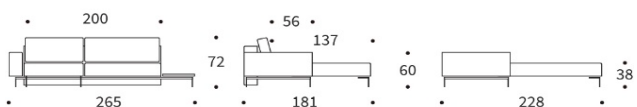

Sofa mit Chaiselongue und Armlehnen	1.755 €	1.955 €
Liegefläche ca. 140 x 200 cm		

Sofa mit Chaiselongue + Armlehne	1.755 €	1.955 €
Tischelement rechts oder links		
Liegefläche ca. 140 x 200 cm		

Nackenstütze FLIP	135 €	135 €
Höhe + Winkel verstellbar