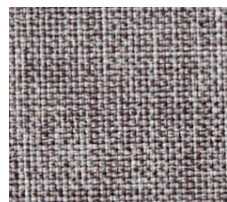

SCHLAFSOFAS - SLYDERS

Vom Sofa zum Bett in 10 Sekunden

BRAGI

Ecksofa mit Chaiselongue und Schlaffunktion

Sofa	mit zwei Armlehnen <i>oder</i> mit einer Armlehne und Tisch-Abschlußelement
Chaiselongue	Montage wahlweise rechts oder links
Matratze	Taschenfederkern 12 cm Breite Sitz 110 cm, Breite Chaiselongue 90 cm
Tisch	Eiche hell, lackiert
Gestell	Stahl, matt schwarz
Füße	Rundstahl matt schwarz
Bezug	Rückenkissen abnehmbar, Armlehnen + Sitz- und Rücken nicht abnehmbar

	Schnelllieferprogramm	im Stoff Ihrer Wahl
--	-----------------------	---------------------

Sofa mit Chaiselongue und Armlehnen	1.755 €	1.955 €
Liegefläche ca. 140 x 200 cm		

Sofa mit Chaiselongue + Armlehne	1.755 €	1.955 €
Tischelement rechts oder links		
Liegefläche ca. 140 x 200 cm		

Nackenstütze FLIP	135 €	135 €
Höhe + Winkel verstellbar		

Stoffwahl für das Schnelllieferprogramm

Lieferzeit ca. 4-5 Wochen

217-FLASHTEX
LIGHT-GREY

Lieferzeit für BRAGI im Stoff Ihrer Wahl ca. 12-14 Wochen