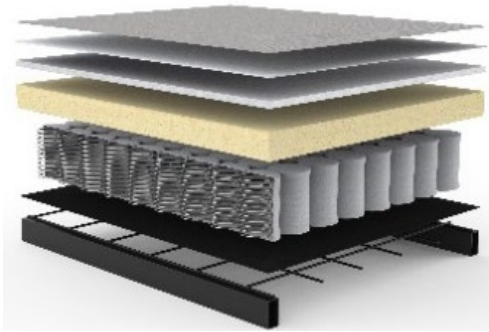

Seit über 40 Jahren stellt INNOVATION™ Matratzen her,
mit großer Sorgfalt und entsprechendem Qualitätsbewußtsein.
Die verarbeiteten Materialien sind schadstofffrei.

Im Sitz- und Rücken von BRAGI:

Taschenfederkern-Matratze

Stoffbezug
Polyesterfilz
Fillabdeckung
Schaumstoff
Taschenfederkern
Polyesterfilz
Metallgitter
Stahlrahmen

Sie wünschen mehr Schlafkomfort?

Dann empfehlen wir, einen Blick auf unseren **TOPPER mit Aufbewahrungsbezug** zu werfen.