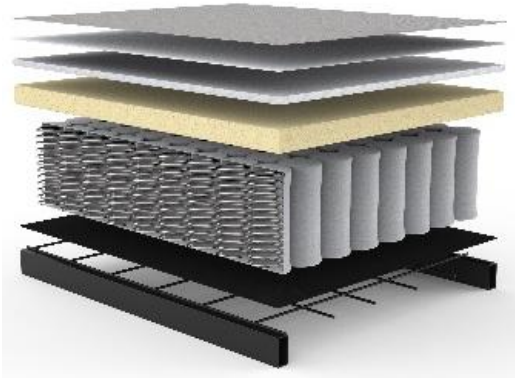

## BIFROST DELUXE EXCESS LOUNGER

Sofa mit Schlaffunktion und Hocker

Matratze	Excess-Taschenfederkern mit 5 cm hochelastischer Schaumstoffauflage
Bezug	kassettenförmige Steppung, nicht abnehmbar
Fuß-/Armlehnen	Vollholz, 5 x 5 cm, schwarz lackiert
Rückenkissen	lose Kissen, Bezüge abnehmbar

**BIFROST Sofa**  
 Liegefläche  
 ca. 155 x 200 cm

**BIFROST Hocker**  
 Sitzfläche  
 ca. 65 x 65 cm

**Nackenstütze FLIP**  
 Höhe + Winkel verstellbar

### Stoffwahl für das Schnelllieferprogramm

528 MIXED-DANCE  
 BLUE

563 TWIST  
 CHARCOAL

587 PHOBOS  
 MOCHA

Seit über 50 Jahren stellt INNOVATION LIVING™ Matratzen her, mit großer Sorgfalt und entsprechendem Qualitätsbewußtsein. Die verarbeiteten Materialien sind schadstofffrei.

Im Sitz- und Rücken von BIFROST:  
**EXCESS-Taschenfederkern-Matratze**

- Stoffbezug
- Polsterfilz
- Fillabdeckung
- Schaumstoff
- Taschenfederkern
- Polsterfilz
- Metallgitter
- Stahlrahmen

**Sie wünschen mehr Schlaf-Komfort?**