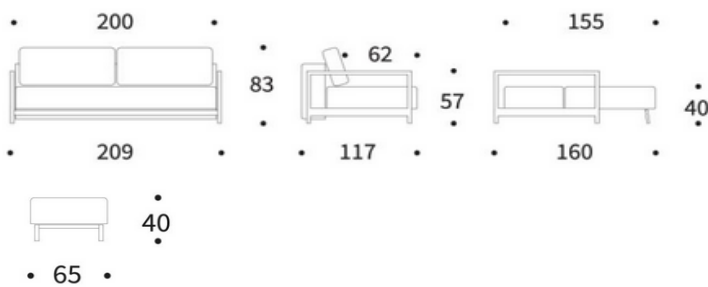

## BIFROST DELUXE EXCESS LOUNGER

Sofa mit Schlaffunktion und Hocker

Matratze	Excess-Taschenfederkern mit 5 cm hochelastischer Schaumstoffauflage
Bezug	kassettenförmige Steppung, nicht abnehmbar
Fuß-/Armlehnen	Vollholz, 5 x 5 cm, schwarz lackiert
Rückenkissen	lose Kissen, Bezüge abnehmbar

**BIFROST Sofa**  
 Liegefläche  
 ca. 155 x 200 cm

**BIFROST Hocker**  
 Sitzfläche  
 ca. 65 x 65 cm

**Nackenstütze FLIP**  
 Höhe + Winkel verstellbar

ca. Ø 25 x 55 cm

**Füllung: Feder / Flocke**

**Dapper Kissen**

ca. 45 x 45 cm

**Dapper Kissen**

ca. 40 x 60 cm

**Dapper Kissen**

ca. 50 x 80 cm

**Dapper Kissen**

ca. 60 x 60 cm