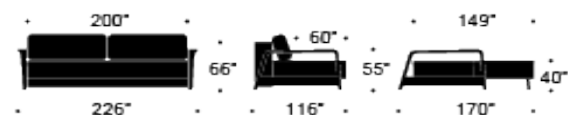

SCHLAFSOFAS - SLYDERS

Vom Sofa zum Bett in 10 Sekunden

BIFROST RAN DELUXE EXCESS LOUNGER mit Schlaffunktion

Matratze	Excess-Taschenfederkern 16 cm mit 5 cm hochelastischer Schaumstoffauflage
Bezug	kassettenförmige Steppung, nicht abnehmbar
Fuß+Armlehnen	Vollholz Nussbaum
Rückenkissen	Lose Kissen, Bezüge abnehmbar

Stoffwahl für das Schnelllieferprogramm

Lieferzeit ca. 4-5 Wochen

528-MIXED-DANCE
BLUE

563-TWIST
CHARCOAL

Lieferzeit für BIFROST im Stoff Ihrer Wahl ca. 12-14 Wochen

INNOVATION
CONCEPT STORES

DeinSchlafsofa GmbH
Dunckerstr. 5 • 10437 Berlin
030 - 4435 1414

Öffnungszeiten
Montag bis Freitag 10:30 - 19 Uhr
Samstag 10:30 - 18 Uhr

www.innovation-sofas.com
shop@innovation-sofas.com

	Schnellliefer- programm	im Stoff Ihrer Wahl
Sofa	1.935 €	2.135 €
Liegefläche ca. 155 x 200 cm		
Nackenstütze FLIP	135 €	135 €
höhen + winkelverstellbar		