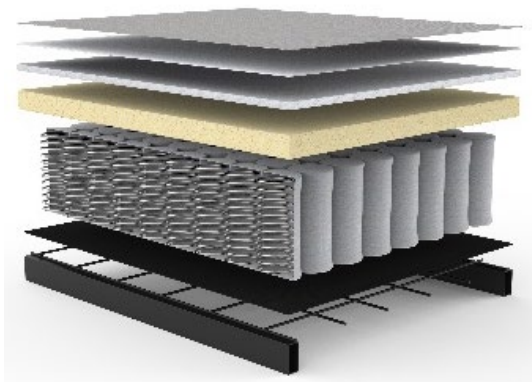

SCHLAFSOFAS - SLYDERS

Vom Sofa zum Bett in 10 Sekunden

BIFROST RAN DELUXE EXCESS LOUNGER mit Schlaffunktion

Matratze	Excess-Taschenfederkern 16 cm mit 5 cm hochelastischer Schaumstoffauflage
Bezug	kassettenförmige Steppung, nicht abnehmbar
Fuß+Armlehnen	Vollholz Nussbaum
Rückenkissen	Lose Kissen, Bezüge abnehmbar

Öffnungszeiten
Montag bis Freitag 10:30 - 19 Uhr
Samstag 10:30 - 18 Uhr

www.innovation-sofas.com
shop@innovation-sofas.com

	Schnellliefer- programm	im Stoff Ihrer Wahl
Sofa	1.935 €	2.135 €
Liegefläche ca. 155 x 200 cm		
Nackenstütze FLIP	135 €	135 €
höhen + winkelverstellbar		

Seit über 40 Jahren stellt INNOVATION™ Matratzen her,
mit großer Sorgfalt und entsprechendem Qualitätsbewußtsein.
Die verarbeiteten Materialien sind schadstofffrei.

Im Sitz- und Rücken von BIFROST RAN:

EXCESS-Taschenfederkern-Matratze

Stoffbezug
Polyesterfilz
Fillabdeckung
Schaumstoff
Taschenfederkern
Polyesterfilz
Metallgitter
Stahlrahmen

Sie wünschen mehr Schlafkomfort?

Dann empfehlen wir, einen Blick auf unseren **TOPPER mit Aufbewahrungsbezug** zu werfen.