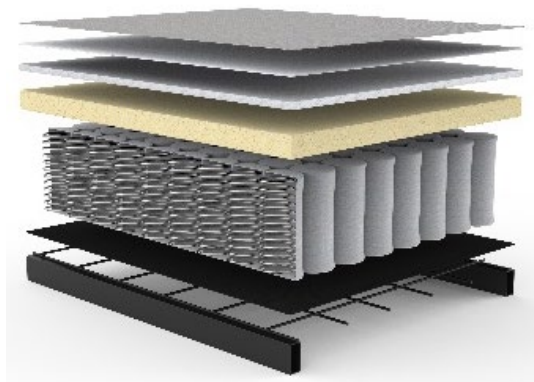

## BIFROST DELUXE EXCESS LOUNGER mit Schlaffunktion

- Matratze                    Excess-Taschenfederkern 16 cm  
mit 5 cm hochelastischer Schaumstoffauflage
- Bezug                        kassettenförmige Steppung, nicht abnehmbar
- Fuß+Armlehnen           Vollholz Eiche, 5 x 5 cm, schwarz lackiert
- Rückenkissen              Lose Kissen, Bezüge abnehmbar

Öffnungszeiten  
Montag bis Freitag 10:30 - 19 Uhr  
Samstag 10:30 - 18 Uhr

[www.innovation-sofas.com](http://www.innovation-sofas.com)  
[shop@innovation-sofas.com](mailto:shop@innovation-sofas.com)

	Schnelllieferprogramm	im Stoff Ihrer Wahl
<b>Sofa</b> Liegefläche ca. 155 x 200 cm	<b>1.540 €</b>	1.740 €
<b>Hocker</b> Sitzfläche ca. 65 x 65 cm	<b>320 €</b>	350 €
<b>Nackenstütze FLIP</b> höhen + winkelverstellbar	<b>135 €</b>	135 €

Seit über 40 Jahren stellt INNOVATION™ Matratzen her,  
mit großer Sorgfalt und entsprechendem Qualitätsbewußtsein.  
Die verarbeiteten Materialien sind schadstofffrei.

Im Sitz- und Rücken von BIFROST:

## **EXCESS-Taschenfederkern-Matratze**

Stoffbezug  
Polyesterfilz  
Fillabdeckung  
Schaumstoff  
Taschenfederkern  
Polyesterfilz  
Metallgitter  
Stahlrahmen

Sie wünschen mehr Schlafkomfort?

Dann empfehlen wir, einen Blick auf unseren **TOPPER mit Aufbewahrungsbezug** zu werfen.