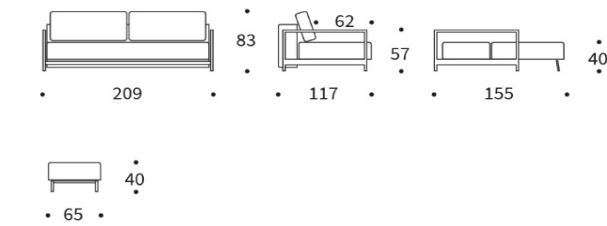

## BIFROST DELUXE EXCESS LOUNGER mit Schlaffunktion

- Matratze                    Excess-Taschenfederkern 16 cm  
mit 5 cm hochelastischer Schaumstoffauflage
- Bezug                        kassettenförmige Steppung, nicht abnehmbar
- Fuß+Armlehnen           Vollholz Eiche, 5 x 5 cm, schwarz lackiert
- Rückenkissen              Lose Kissen, Bezüge abnehmbar

Öffnungszeiten  
Montag bis Freitag 10:30 - 19 Uhr  
Samstag 10:30 - 18 Uhr

[www.innovation-sofas.com](http://www.innovation-sofas.com)  
[shop@innovation-sofas.com](mailto:shop@innovation-sofas.com)

	Schnelllieferprogramm	im Stoff Ihrer Wahl
<b>Sofa</b> Liegefläche ca. 155 x 200 cm	<b>1.540 €</b>	1.740 €
<b>Hocker</b> Sitzfläche ca. 65 x 65 cm	<b>320 €</b>	350 €
<b>Nackenstütze FLIP</b> höhen + winkelverstellbar	<b>135 €</b>	135 €

### **Topper für BIFROST:**

ca. 160 x 200 x 5 cm

240 €