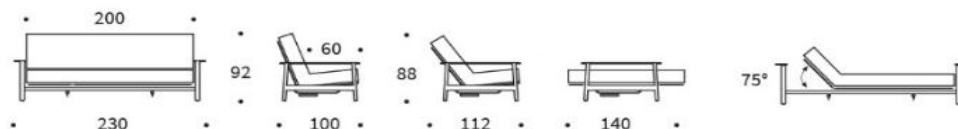

NORDIC - fest versteppt

NORDIC - Wechselbezug

QUILTUS - kaschierter Wechselbezug

## BALDER

Sofabett mit einteiliger Matratze

Liegefläche ca. 140 x 200 cm

#### LATEX NORDIC - Sitzhöhe ca. 39 cm

- mit gewähltem Bezugstoff fest versteppt, Heftung sichtbar Bezug nicht abnehmbar
- mit Wechselbezug im gewählten Bezugstoff, Heftung nicht sichtbar Bezug abnehmbar
- mit Wechselbezug QUILTUS im gewählten Bezugstoff, sichtbare Querversteppung Bezug abnehmbar

**Soft-Taschenfederkern NORDIC extraweich**  
hochelastischer Schaumstoff  
Taschenfederkern  
hochelastischer Schaumstoff  
Gesamthöhe ca. 17 cm

Dieses Sofabett wird in Einzelteilen geliefert.  
 Für die Montage ist eine step-by-step Anleitung beigegefügt.