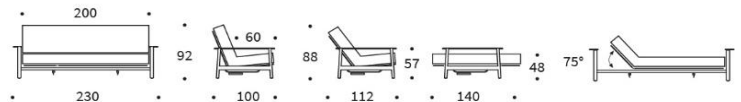

Multifunktional.
Kreieren Sie Ihr individuelles Sofabett.

DeinSchlafsofa GmbH
Dunckerstr. 5 • 10437 Berlin
030 - 4435 1414

Öffnungszeiten
Montag bis Freitag 10:30 - 19 Uhr
Samstag 10:30 - 18 Uhr

www.innovation-sofas.com
shop@innovation-sofas.com

BALDER

Sofabett mit einteiliger Matratze
Liegefläche ca. 140 x 200 cm

• PRODUKTMERKMALE

Bezugstoff	alle Stoffe, lieferbar in 4-5 Wochen	Unterkonstruktion	Lattenrost mit Federleisten
Heftung	Faden schwarz	Rückenlehne	3fach verstellbar
Gestell	Metall, matt schwarz	Rückengestellbezug	wird mitgeliefert
Fuß/Armlehne	Vollholz Eiche, natur lackiert	Kopfteil	in Schlafposition 4fach verstellbar
Stauraumbezug	wird mitgeliefert, Montage optional		Montage wahlweise rechts oder links