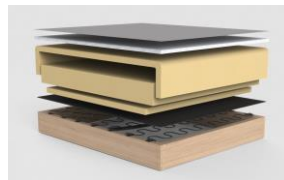

ARTHON - MIT BREITEN ARMLEHNEN

Leichtfüßige Eleganz mit großem Komfort

| | |
|------------|--|
| Gestell | FSC®-zertifiziertes Buchenholz, verzahnt |
| Unterbau | Nosagfederung |
| Sitzkissen | OEKO-tex® Schaumstoffe im Sandwichaufbau, OEKO-tex® hochelastischer Schaumstoff + Fiberfill |
| Fuß | Stahl, pulverbeschichtet schwarz |