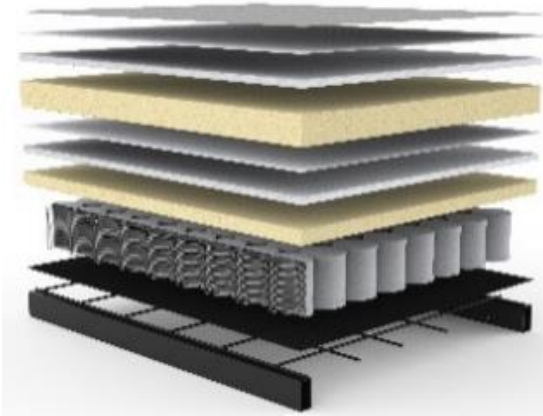

Seit über 40 Jahren stellt INNOVATION™ Matratzen her,
mit großer Sorgfalt und entsprechendem Qualitätsbewußtsein.
Die verarbeiteten Materialien sind schadstofffrei.

Im Sitz und Rücken von AMPLE:

Dual-Taschenfederkern-Matratze

Stoffbezug
Polyesterfilz
Füllabdeckung
Schaumstoff
Polyesterfilz
Füllabdeckung
Schaumstoff
Taschenfederkern
Polyesterfilz
Metallgitter
Stahrahmen