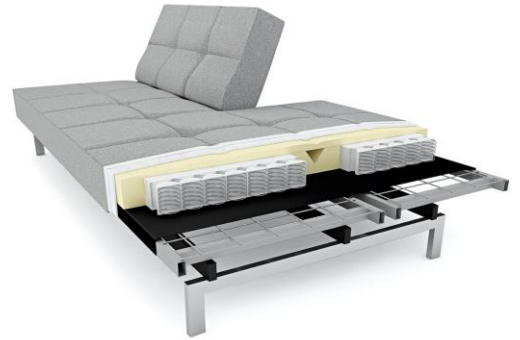

Sofa und Sessel werden nach diesem Vorbild hergestellt

Die speziell für dieses Modell entwickelte Matratze lässt sich problemlos und
wiederholt falten und knicken.

Sie wünschen mehr Schlafkomfort?

Dann empfehlen wir, einen Blick auf unseren **TOPPER mit Aufbewahrungsbezug** zu werfen.