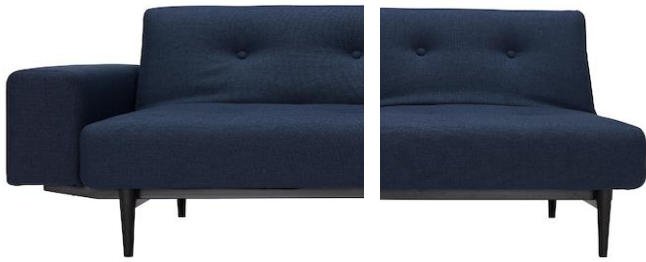

www.innovation-sofas.com  
shop@innovation-sofas.com

**AMPLE**

Modulares multifunktionales Sofaprogramm mit Schlaffunktion

- Sofa Mittig geteilte Rückenlehne, 3fach verstellbar zum Sitzen, Relaxen und Schlafen
- Sessel 3fach verstellbare Rückenlehne
- Matratze Dual-Taschenfederkern
- Armlehnen siehe Varianten
- Gestell/FüÙe siehe Varianten
- Bezug mit Knöpfen, nicht abnehmbar

	Schnelllieferprogramm	im Stoff Ihrer Wahl
<p><b>Sessel mit Standardfuß</b> Liegefläche ca. 90 x 115 cm</p>	<b>595 €</b>	660 €
<p><b>Sessel mit Fuß 'EIK'</b> Breite 90, Tiefe 95/100 cm, Liegefläche ca. 90 x 115 cm</p>	<b>755 €</b>	820 €
<p><b>Sessel mit Armlehnen 'FREJ'</b> Liegefläche ca. 90 x 115 cm</p>	<b>910 €</b>	975 €
<p><b>Sofa ohne Armlehnen mit Standardfuß</b> Liegefläche ca. 115 x 200 cm</p>	<b>1.075 €</b>	1.205 €
<p><b>Sofa ohne Armlehnen mit Fuß 'EIK'</b> Breite 210, Tiefe 95/100 cm, Liegefläche ca. 115 x 210 cm</p>	<b>1.230 €</b>	1.345 €
<p><b>Sofa mit Polsterarmlehnen</b> Liegefläche ca. 115 x 200 cm</p>	<b>1.340 €</b>	1.505 €
<p><b>Sofa mit Holzarmlehnen 'FREJ'</b> Liegefläche ca. 115 x 200 cm</p>	<b>1.380 €</b>	1.510 €

**AMPLE mit Polsterarmlehne**

**AMPLE ohne Armlehne**

**Für Modelle mit Polsterarmlehne und ohne Armlehne :**

**STYLETTO  
hell**

**STYLETTO  
dunkel**

**STYLETTO  
schwarz**

**STEM  
hell**

**CHROMBÜGEL**