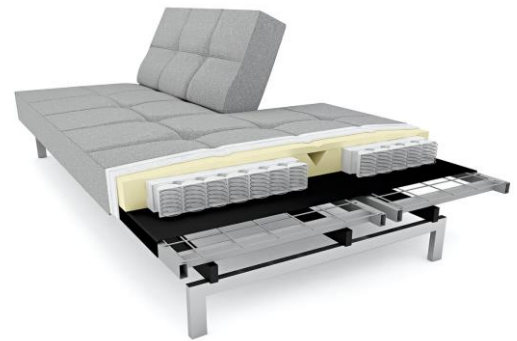

Sofa und Sessel werden nach diesem Vorbild hergestellt

Die speziell für dieses Modell entwickelte Matratze lässt sich problemlos und
wiederholt falten und knicken.

Sie wünschen mehr Schlafkomfort?

Dann empfehlen wir, einen Blick auf unseren **TOPPER mit Aufbewahrungsbezug** zu werfen.