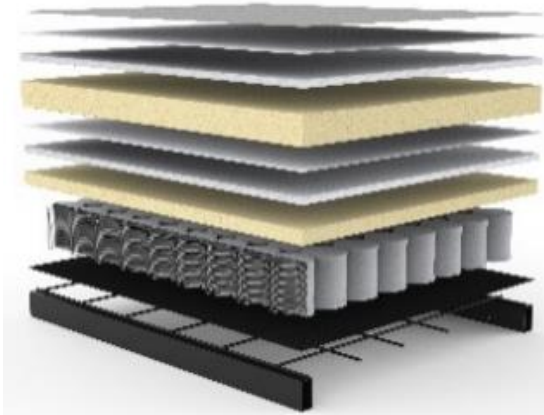

Varianten EIK / FREJ

EIK hell

FREJ hell

EIK schwarz

FREJ schwarz

Stoffwahl für das Schnelllieferprogramm

Lieferzeit ca. 4-5 Wochen

528-MIXED-DANCE
BLUE

Im Sitz und Rücken von AMPLE:

Dual-Taschenfederkern-Matratze

Stoffbezug
Polyesterfilz
Füllabdeckung
Schaumstoff
Polyesterfilz
Füllabdeckung
Schaumstoff
Taschenfederkern
Polyesterfilz
Metallgitter
Stahrahmen