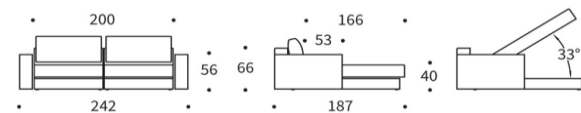

**Sofa without armrests**  
 mattress size appr. 140 x 200 cm

**Sofa with armrests**  
 mattress size appr. 140 x 200 cm

**Lounger without armrests**  
 mattress size appr. **120** x 200 cm

**Lounger with armrests**  
 mattress size appr. **120** x 200 cm