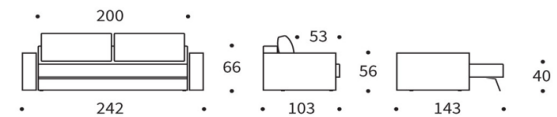

**Sofa without armrests**  
 mattress size appr. 140 x 200 cm

**Sofa with armrests**  
 mattress size appr. 140 x 200 cm

**Lounger without armrests**  
 mattress size appr. **120** x 200 cm

**Lounger with armrests**  
 mattress size appr. **120** x 200 cm