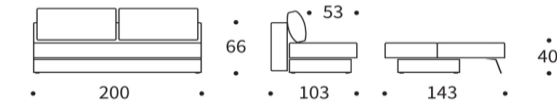

**Sofa without armrests**  
 mattress size appr. 140 x 200 cm

**Sofa with armrests**  
 mattress size appr. 140 x 200 cm

**Lounger without armrests**  
 mattress size appr. **120** x 200 cm

**Lounger with armrests**  
 mattress size appr. **120** x 200 cm