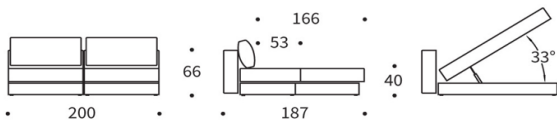

AKELLO SOFA / AKELLO LOUNGER

Sofa mit Schlaffunktion

Matratze	No-Zag-federung, Taschenfederkern mit Kaltschaumauflage
Armlehne	ohne Armlehne oder mit Polsterarmlehne
Stauraum	großer Stauraum in Sofa und Lounger integriert
Bezug	Quersteppung, nicht abnehmbar
Rückenkissen	2 Stück, Bezüge abnehmbar

Sofa ohne Armlehnen
 Liegefläche ca. 140 x 200 cm

Sofa mit Armlehnen
 Liegefläche ca. 140 x 200 cm

Lounger ohne Armlehnen
 Liegefläche ca. 120 x 200 cm

Lounger mit Armlehnen
 Liegefläche ca. 120 x 200 cm