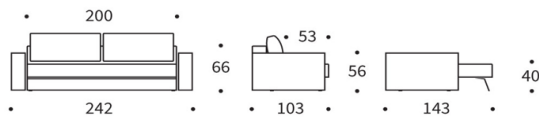

AKELLO SOFA / AKELLO LOUNGER

Sofa mit Schlaffunktion

Matratze	No-Zag-federung, Taschenfederkern mit Kaltschaumauflage
Armlehne	ohne Armlehne oder mit Polsterarmlehne
Stauraum	großer Stauraum in Sofa und Lounger integriert
Bezug	Quersteppung, nicht abnehmbar
Rückenkissen	2 Stück, Bezüge abnehmbar

Sofa ohne Armlehnen
 Liegefläche ca. 140 x 200 cm

Sofa mit Armlehnen
 Liegefläche ca. 140 x 200 cm

Lounger ohne Armlehnen
 Liegefläche ca. 120 x 200 cm

Lounger mit Armlehnen
 Liegefläche ca. 120 x 200 cm

ca. 60 x 60 cm