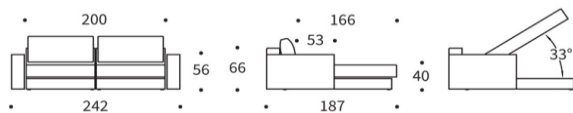

AKELLO SOFA / AKELLO LOUNGER

Sofa mit Schlaffunktion

Matratze	No-Zag-federung, Taschenfederkern mit Kaltschaumauflage
Armlehne	ohne Armlehne oder mit Polsterarmlehne
Stauraum	großer Stauraum in Sofa und Lounger integriert
Bezug	Quersteppung, nicht abnehmbar
Rückenkissen	2 Stück, Bezüge abnehmbar

Sofa ohne Armlehnen
 Liegefläche ca. 140 x 200 cm

Sofa mit Armlehnen
 Liegefläche ca. 140 x 200 cm

Lounger ohne Armlehnen
 Liegefläche ca. 120 x 200 cm

Lounger mit Armlehnen
 Liegefläche ca. 120 x 200 cm