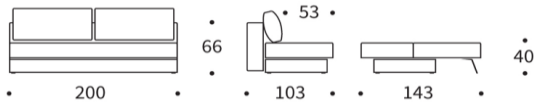

AKELLO SOFA / AKELLO LOUNGER

Sofa mit Schlaffunktion

Matratze	No-Zag-federung, Taschenfederkern mit Kaltschaumauflage
Armlehne	ohne Armlehne oder mit Polsterarmlehne
Stauraum	großer Stauraum in Sofa und Lounger integriert
Bezug	Quersteppung, nicht abnehmbar
Rückenkissen	2 Stück, Bezüge abnehmbar

Sofa ohne Armlehnen
 Liegefläche ca. 140 x 200 cm

Sofa mit Armlehnen
 Liegefläche ca. 140 x 200 cm

Lounger ohne Armlehnen
 Liegefläche ca. 120 x 200 cm

Lounger mit Armlehnen
 Liegefläche ca. 120 x 200 cm