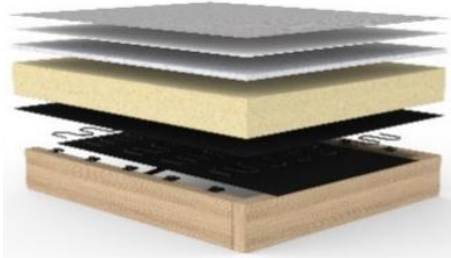

Nackenstütze FLIP
 Höhe + Winkel verstellbar

Stoffwahl für das Schnelllieferprogramm

280 AVELLA
 SAND

281 AVELLA
 PINE GREEN

Seit über 50 Jahren stellt INNOVATION LIVING™ Matratzen her, mit großer Sorgfalt und entsprechendem Qualitätsbewußtsein. Die verarbeiteten Materialien sind schadstofffrei.

Im Sitz und Rücken von AKELLO:

Matratze mit Nosag- Federung und Kaltschaumauflage

Stoffbezug
 Polyesterfilz
 Füllabdeckung
 Kaltschaum
 Polyesterfilz
 No-Zag-Feder
 Polyesterfilz
 Massivholzrahmen

Sie wünschen mehr Schlaf-Komfort?

Werfen Sie einen Blick auf unsere **EXTRAS:**

Der **INNO Topper** für AKELLO ca. 140 x 200 x 5 cm
 Hergestellt aus PU-Schaum, 5 cm stark
 Bezug aus atmungsaktivem Polyestergewebe,
 waschbar bis 60° Celsius