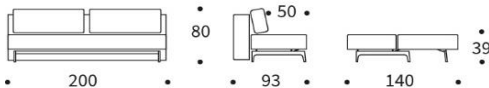

TRYM

Sofa mit Schlaffunktion

Matratze	Taschenfederkern
Rückenkissen	Feder/Flocke-Mischung im Kammernsystem, Bezüge abnehmbar
Stauraumbezug	wird mitgeliefert, Montage im Sofa optional
Gestell	Stahl, matt schwarz
Füße	Vollholz Eiche natur lackiert
Bezug	nicht abnehmbar

TRYM Sofa
Liegefläche ca. 140 x 200 cm

Nackenstütze FLIP
Höhe + Winkel verstellbar

Stoffwahl für das Schnelllieferprogramm

521-MIXED-DANCE
GREY

577-KENYA
DARK GREY

585-ARGUS
BROWN

Seit über 50 Jahren stellt INNOVATION LIVING™ Matratzen her, mit großer Sorgfalt und entsprechendem Qualitätsbewußtsein. Die verarbeiteten Materialien sind schadstofffrei.

Werfen Sie einen Blick auf unsere **EXTRAS:**

Der **INNO Topper** für TRYM ca. 140 x 200 x 5 cm
 Hergestellt aus PU-Schaum, 5 cm stark
 Bezug aus atmungsaktivem Polyestergewebe,
 waschbar bis 60° Celsius

Dapper Kissen ca.45 x 45 cm
Dapper Kissen ca.40 x 60 cm
Dapper Kissen ca.60 x 60 cm

Circle Kissen ca.Ø 40 cm
Circle Kissen ca.Ø 45 cm