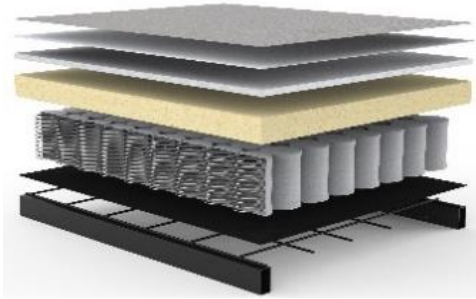

TRYM

Sofa mit Schlaffunktion

Matratze	Taschenfederkern
Rückenkissen	Feder/Flocke-Mischung im Kammernsystem, Bezüge abnehmbar
Stauraumbezug	wird mitgeliefert, Montage im Sofa optional
Gestell	Stahl, matt schwarz
Füße	Vollholz Eiche natur lackiert
Bezug	nicht abnehmbar

TRYM Sofa
Liegefläche ca. 140 x 200 cm

Nackenstütze FLIP
Höhe + Winkel verstellbar

Stoffwahl für das Schnelllieferprogramm

521-MIXED-DANCE
GREY

577-KENYA
DARK GREY

585-ARGUS
BROWN

Seit über 50 Jahren stellt INNOVATION LIVING™ Matratzen her, mit großer Sorgfalt und entsprechendem Qualitätsbewußtsein. Die verarbeiteten Materialien sind schadstofffrei.

Im Sitz und Rücken von TRYM:

Taschenfederkern-Matratze

- Stoffbezug
- Polsterfilz
- Füllabdeckung
- Schaumstoff
- Taschenfederkern
- Polsterfilz
- Metallgitter
- Stahlrahmen

Sie wünschen mehr Schlaf-Komfort?

Werfen Sie einen Blick auf unsere **EXTRAS:**

Der **INNO Topper** für TRYM ca. 140 x 200 x 5 cm
 Hergestellt aus PU-Schaum, 5 cm stark
 Bezug aus atmungsaktivem Polyestergewebe,
 waschbar bis 60° Celsius