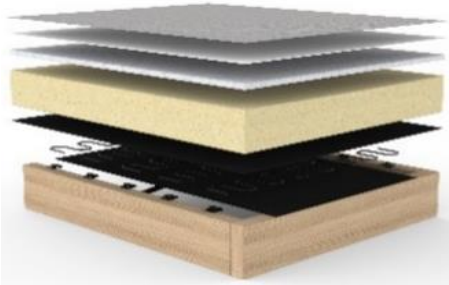

SALLA

Sofa mit Schlaffunktion

Matratze	mit Nosagfederung und Kaltschaumauflage
Armlehne	schmale Polsterarmlehne
Rückenkissen	Lose Rückenkissen, Bezüge abnehmbar
Bettkasten	integriert

SALLA Sofa
Liegefläche ca. 140 x 200 cm

Nackenstütze FLIP
höhen + winkelverstellbar

Stoffwahl für das Schnelllieferprogramm

590-MICRO CHECK
GREY

317-CORDUFLINE
RUST

Seit über 50 Jahren stellt INNOVATION LIVING™ Matratzen her, mit großer Sorgfalt und entsprechendem Qualitätsbewußtsein. Die verarbeiteten Materialien sind schadstofffrei.

Nosag-Federung fester Sitzkomfort

- Stoffbezug
- Polsterfilz
- Füllabdeckung
- Schaumstoff
- Polsterfilz
- Nosag-Feder
- Polsterfilz
- Massivholzrahmen

Sie wünschen mehr Schlaf-Komfort?

Werfen Sie einen Blick auf unsere **EXTRAS:**

Der **INNO Topper** für SALLA ca. 140 x 200 x 5 cm
Hergestellt aus PU-Schaum, 5 cm stark
Bezug aus atmungsaktivem Polyestergewebe,
waschbar bis 60° Celsius

Lagerung im mitgelieferten Rollbezug
mit Klettbandverschluß und Griff