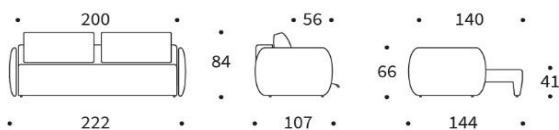

SALLA

Sofa mit Schlaffunktion

Matratze	mit Nosagfederung und Kaltschaumauflage
Armlehne	schmale Polsterarmlehne
Rückenkissen	Lose Rückenkissen, Bezüge abnehmbar
Bettkasten	integriert

SALLA Sofa
Liegefläche ca. 140 x 200 cm

Circle Kissen ca.Ø 40 cm
Circle Kissen ca.Ø 45 cm