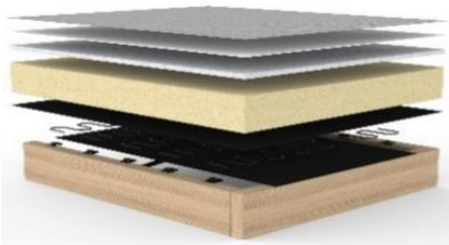

Nosag-Federung fester Sitzkomfort

Stoffbezug
Polyesterfilz
Fillabdeckung
Schaumstoff
Nosag-Feder
Polyesterfilz
Massivholzrahmen

Sie wünschen mehr Schlaf-Komfort?

Werfen Sie einen Blick auf unsere **EXTRAS:**

Der **INNO Topper** für CUBED im passenden Maß
Hergestellt aus PU-Schaum, 5 cm stark
Bezug aus atmungsaktivem Polyestergewebe,
waschbar bis 60° Celsius

Lagerung im mitgelieferten Rollbezug
mit Klettbandverschluß und Griff

Die **Matratzenauflage**
ca. 160/ 140 x 200 x 2 cm

Armlehnkissen Ellipse (2 Stück)

ca. 13x25x55 cm

Armlehnkissen Rolle (2 Stück)

ca. Ø25x55 cm