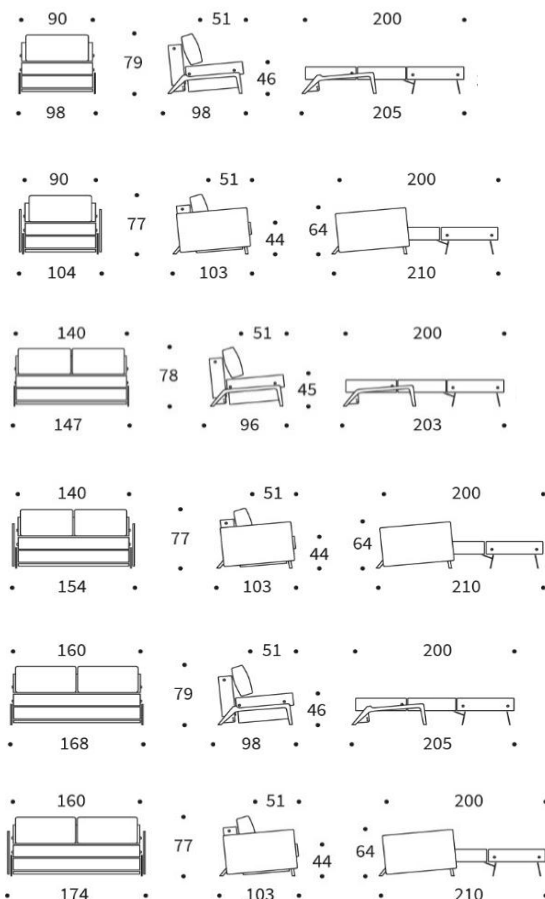

CUBED 02 DELUXE

Sofa mit Schlafffunktion (Längsschläfer)

Matratze	Matratze mit Nosagfederung und Kaltschaumauflage
Armlehne	schmale Polsterarmlehne
Fuß	schwarz pulverbeschichtet, nur in Verbindung mit Polsterarmlehne Chrom hochglanz nur für Modellen ohne Armlehne Eiche natur lackiert nur für Modellen ohne Armlehne Aluminium poliert nur für Modellen ohne Armlehne
Bezug	kassettenförmige Steppung, nicht abnehmbar
Stauraum	im Mittelteil der Matratze

CUBED 02 CONCEPT

Sessel 90 ohne Armlehnen
Fuß CHROM
Fuß EICHE
Fuß ALUMINIUM

Sessel 90 mit Armlehnen
Fuß Stahl matt schwarz

Sofa 140 ohne Armlehnen
Fuß CHROM
Fuß EICHE
Fuß ALUMINIUM

Sofa 140 mit Armlehnen
Fuß Stahl matt schwarz

Lagerung im mitgelieferten Rollbezug
mit Klettbandverschluß und Griff

Die **Matratzenauflage**
ca. 160/ 140 x 200 x 2 cm

Armlehnkissen Ellipse (2 Stück)

ca. 13x25x55 cm

Armlehnkissen Rolle (2 Stück)

ca. Ø25x55 cm