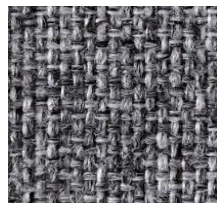

CUBED 02 DELUXE

Sofa mit Schlafffunktion (Längsschläfer)

Matratze	Matratze mit Nosagfederung und Kaltschaumauflage
Armlehne	schmale Polsterarmlehne
Fuß	schwarz pulverbeschichtet, nur in Verbindung mit Polsterarmlehne Chrom hochglanz nur für Modellen ohne Armlehne Eiche natur lackiert nur für Modellen ohne Armlehne Aluminium poliert nur für Modellen ohne Armlehne
Bezug	kassettenförmige Steppung, nicht abnehmbar
Stauraum	im Mittelteil der Matratze

CUBED 02 CONCEPT

Sessel 90 ohne Armlehnen
Fuß CHROM
Fuß EICHE
Fuß ALUMINIUM

Sessel 90 mit Armlehnen
Fuß Stahl matt schwarz

Sofa 140 ohne Armlehnen
Fuß CHROM
Fuß EICHE
Fuß ALUMINIUM

Sofa 140 mit Armlehnen
Fuß Stahl matt schwarz

Sofa 160 ohne Armlehnen
Fuß CHROM
Fuß EICHE
Fuß ALUMINIUM

Sofa 160 mit Armlehnen
Fuß Stahl matt schwarz

Nackenstütze FLIP

Höhe + Winkel verstellbar

Stoffwahl für das Schnelllieferprogramm

612-BILDA
SAND GREY

528-MIXED-DANCE
BLUE

565-TWIST
GRANITE

581-ARGUS
RUST

Fußvarianten

Chrom hochglanz

Aluminium

Eiche natur lackiert

Metall schwarz pulverbeschichtet