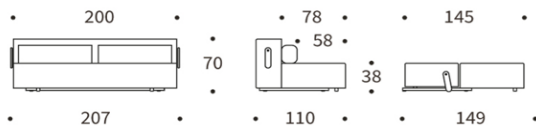

### YONATA Sofa

Liegefläche ca. 145 x 200 cm

Wechselbezug