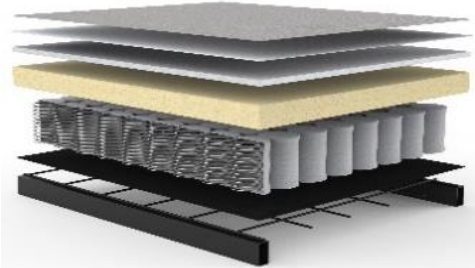

### YONATA Sofa

Liegefläche ca. 145 x 200 cm

Wechselbezug

### Stoffwahl für das Schnelllieferprogramm

380- ARGUS,  
NAVY BLUE

586- PHOBOS  
LATTE

Seit über 50 Jahren stellt INNOVATION LIVING™ Matratzen her, mit großer Sorgfalt und entsprechendem Qualitätsbewußtsein. Die verarbeiteten Materialien sind schadstofffrei.

Im Sitz und Rücken von YONATA:

**Taschenfederkern-Matratze**

- Stoffbezug
- Polsterfilz
- Fillabdeckung
- Schaumstoff
- Taschenfederkern
- Polsterfilz
- Metallgitter
- Stahlrahmen

**Sie wünschen mehr Schlaf-Komfort?**

Werfen Sie einen Blick auf unsere **EXTRAS:**

Der **INNO Topper** für YONATA ca. 150 x 200 x 5 cm  
 Hergestellt aus PU-Schaum, 5 cm stark  
 Bezug aus atmungsaktivem Polyestergewebe,  
 waschbar bis 60° Celsius