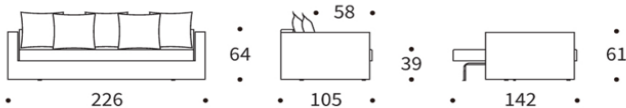

Sofa mit Schlaffunktion

Matratzenbreite	Sitz ca. 80 cm, Rückenlehne ca. 65 cm
Matratze	Taschenfederkern
Stauraum	integriert
Bezug	glatter Bezug, komplett abnehmbar
Kissen	abnehmbare Bezüge
Wechselbezüge	erhältlich

- Dapper Kissen** 45 x 45 cm
- Dapper Kissen** 40 x 60 cm
- Dapper Kissen** 50 x 80 cm
- Dapper Kissen** 60 x 60 cm

- Circle Kissen** Ø 40 cm
- Circle Kissen** Ø 45 cm