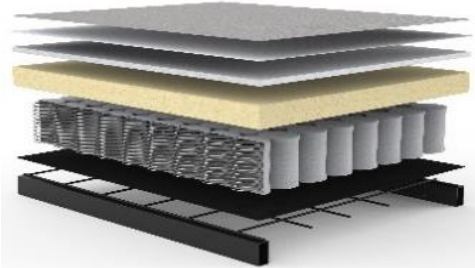

Sofa mit Schlaffunktion

Matratzenbreite	Sitz ca. 80 cm, Rückenlehne ca. 65 cm
Matratze	Taschenfederkern
Stauraum	integriert
Bezug	glatter Bezug, komplett abnehmbar
Kissen	abnehmbare Bezüge
Wechselbezüge	erhältlich

PASCALA Sofa
Liegefläche ca. 140 x 200 cm

WECHSELBEZUG inkl. Kissenbezüge

Stoffwahl für das Schnelllieferprogramm

571- VIVUS
DUSTY SAND

573- VIVIUS
DUSTY BLUE

574- VIVIUS
DUSTY OFF WHITE

Seit über 50 Jahren stellt INNOVATION LIVING™ Matratzen her, mit großer Sorgfalt und entsprechendem Qualitätsbewußtsein. Die verarbeiteten Materialien sind schadstofffrei.

Im Sitz und Rücken von Pascala:

Taschenfederkern-Matratze

- Stoffbezug
- Polsterfilz
- Füllabdeckung
- Schaumstoff
- Taschenfederkern
- Polsterfilz
- Metallgitter
- Stahlrahmen

Sie wünschen mehr Schlaf-Komfort?

Werfen Sie einen Blick auf unsere **EXTRAS:**

Der **INNO Topper** für Pascala ca. 140 x 200 x 5 cm
 Hergestellt aus PU-Schaum, 5 cm stark
 Bezug aus atmungsaktivem Polyestergewebe,
 waschbar bis 60° Celsius