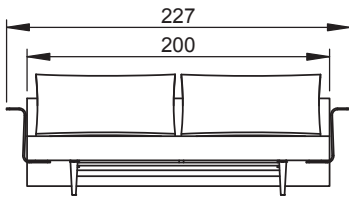

SENGETØJSMAGASIN - BETTENKASTEN -  
BEDDINGBOX - COFFRE DE LITERIE

4

5

SOVE - SCHLAFEN - SLEEP - DORMIR

① x 8

② x 8

③ x 1

2.54CM=1 US INCH

1

① x 8

② x 8

2