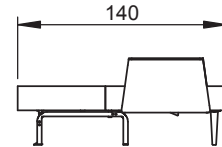

SENGETØJSMAGASIN - BETTENKASTEN -  
BEDDINGBOX - COFFRE DE LITERIE

4

5

SOVE - SCHLAFEN - SLEEP - DORMIR

① x 8

② x 8

③ x 1

2.54CM=1 US INCH

1

① x 8

② x 8

2