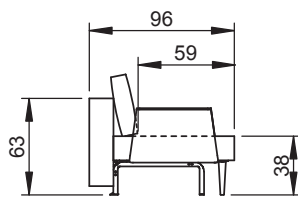

SENGETØJSMAGASIN - BETTENKASTEN -  
BEDDINGBOX - COFFRE DE LITERIE

4

5

SOVE - SCHLAFEN - SLEEP - DORMIR

① x 8

② x 8

③ x 1

2.54CM=1 US INCH

1

① x 8

② x 8

2