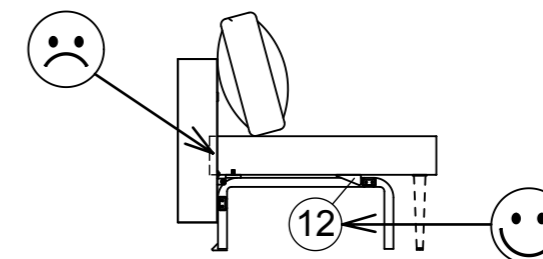

SENGETØJSMAGASIN - BETTENKASTEN -  
BEDDINGBOX - COFFRE DE LITERIE

4

5

SOVE - SCHLAFEN - SLEEP - DORMIR

① x 8

② x 8

③ x 1

2.54CM=1 US INCH