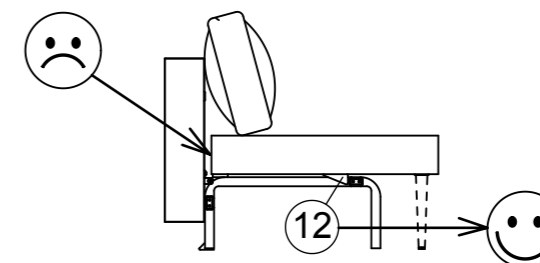

SENGETØJSMAGASIN - BETTENKASTEN -  
BEDDINGBOX - COFFRE DE LITERIE

4

5

SOVE - SCHLAFEN - SLEEP - DORMIR

① x 8

② x 8

③ x 1

2.54CM=1 US INCH