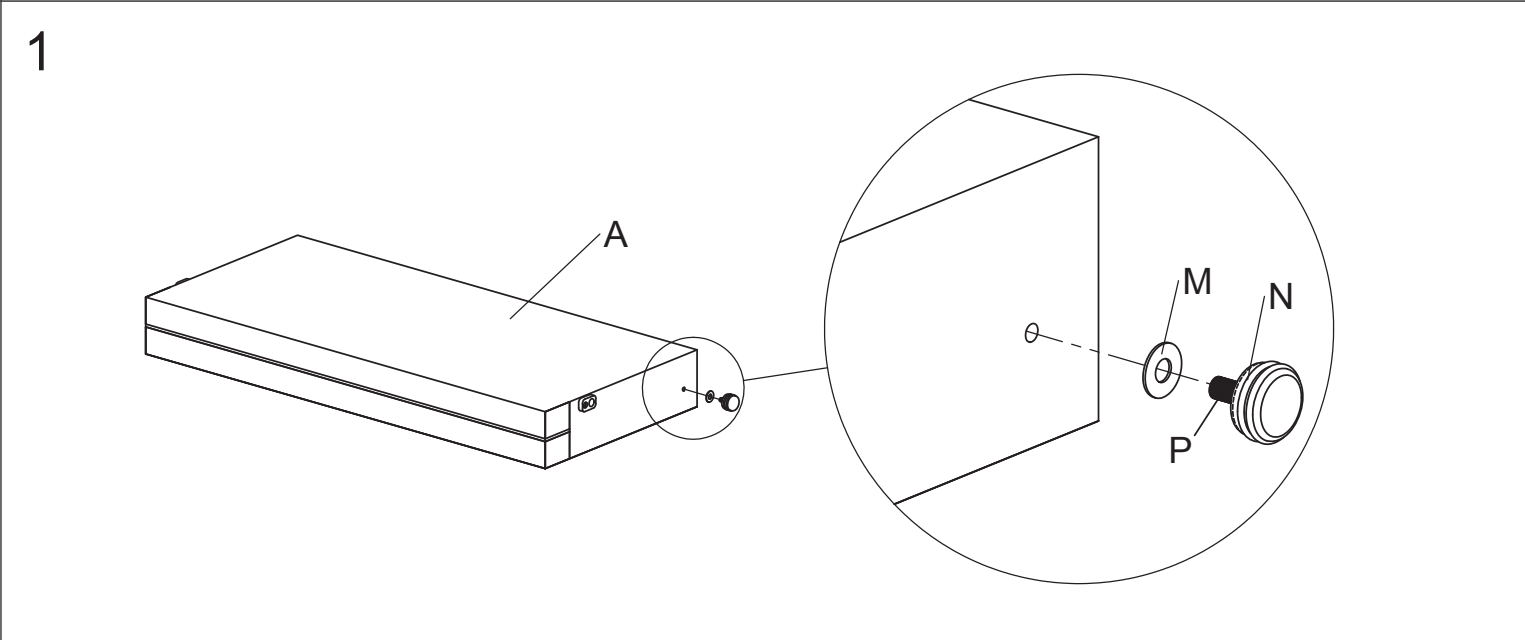

069816

CUBED 02 WITH ARM

Betræk til puderne vil du finde, når du åbner lynlåsen under sædet.  
 The cover for the cushions you will find, when you open the zipper under the seat.  
 Den Kissenbezug finden Sie indem Sie den Reißverschluss unter dem Sitz öffnen.  
 Vous trouverez la housse pour les coussins en ouvrant la fermeture sous le siège.  
 De hoes voor de kussens vindt u onder het zitgedeelte na het openen van de rits.  
 靠枕外套放在坐垫里面，取出时请拉开坐垫底布拉链。  
 Чехлы для подушек Вы найдете под сиденьем дивана, расстегнув «молнию».

CUBED 90

2,54 cm = 1 US INCH

CUBED 140

2,54 cm = 1 US INCH

CUBED 160

2,54 cm = 1 US INCH

4

① x 6  ② x 6  ③ x 2 