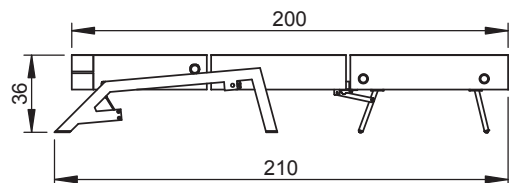

② x 2  ① x 4 

1

SOVE-SCHLAFEN-SLEEP-DORMIR

2

3

4

SIDDE-SITZEN-SIT-ASSISE

Betræk til puderne vil du finde, når du åbner lynlåsen under sædet.  
 The cover for the cushions you will find, when you open the zipper under the seat.  
 Den Kissenbezug finden Sie indem Sie den Reißverschluss unter dem Sitz öffnen.  
 Vous trouverez la housse pour les coussins en ouvrant la fermeture sous le siège.  
 De hoes voor de kussens vindt u onder het zitgedeelte na het openen van de rits.  
 靠枕外套放在坐垫里面，取出时请拉开坐垫底布拉链。  
 Чехлы для подушек Вы найдете под сиденьем дивана, расстегнув «молнию».

CUBED 90

2,54 cm = 1 US INCH

CUBED 140

2,54 cm = 1 US INCH

CUBED 160

2,54 cm = 1 US INCH

1

2