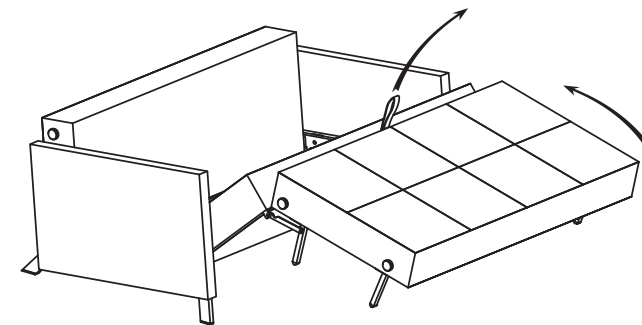

CUBED 90

2,54 cm = 1 US INCH

CUBED 140

2,54 cm = 1 US INCH

CUBED 160

2,54 cm = 1 US INCH

4

① x 6  ② x 6  ③ x 2 

069816  
CUBED 02 WITH ARM

5

② x 8 

6-1

① x 8 

1

SOVE-SCHLAFEN-SLEEP-DORMIR

2

3

4

SIDDE-SITZEN-SIT-ASSISE

Betræk til puderne vil du finde, når du åbner lynlåsen under sædet.  
 The cover for the cushions you will find, when you open the zipper under the seat.  
 Den Kissenbezug finden Sie indem Sie den Reißverschluss unter dem Sitz öffnen.  
 Vous trouverez la housse pour les coussins en ouvrant la fermeture sous le siège.  
 De hoes voor de kussens vindt u onder het zitgedeelte na het openen van de rits.  
 靠枕外套放在坐垫里面，取出时请拉开坐垫底布拉链。  
 Чехлы для подушек Вы найдете под сиденьем дивана, расстегнув «молнию».