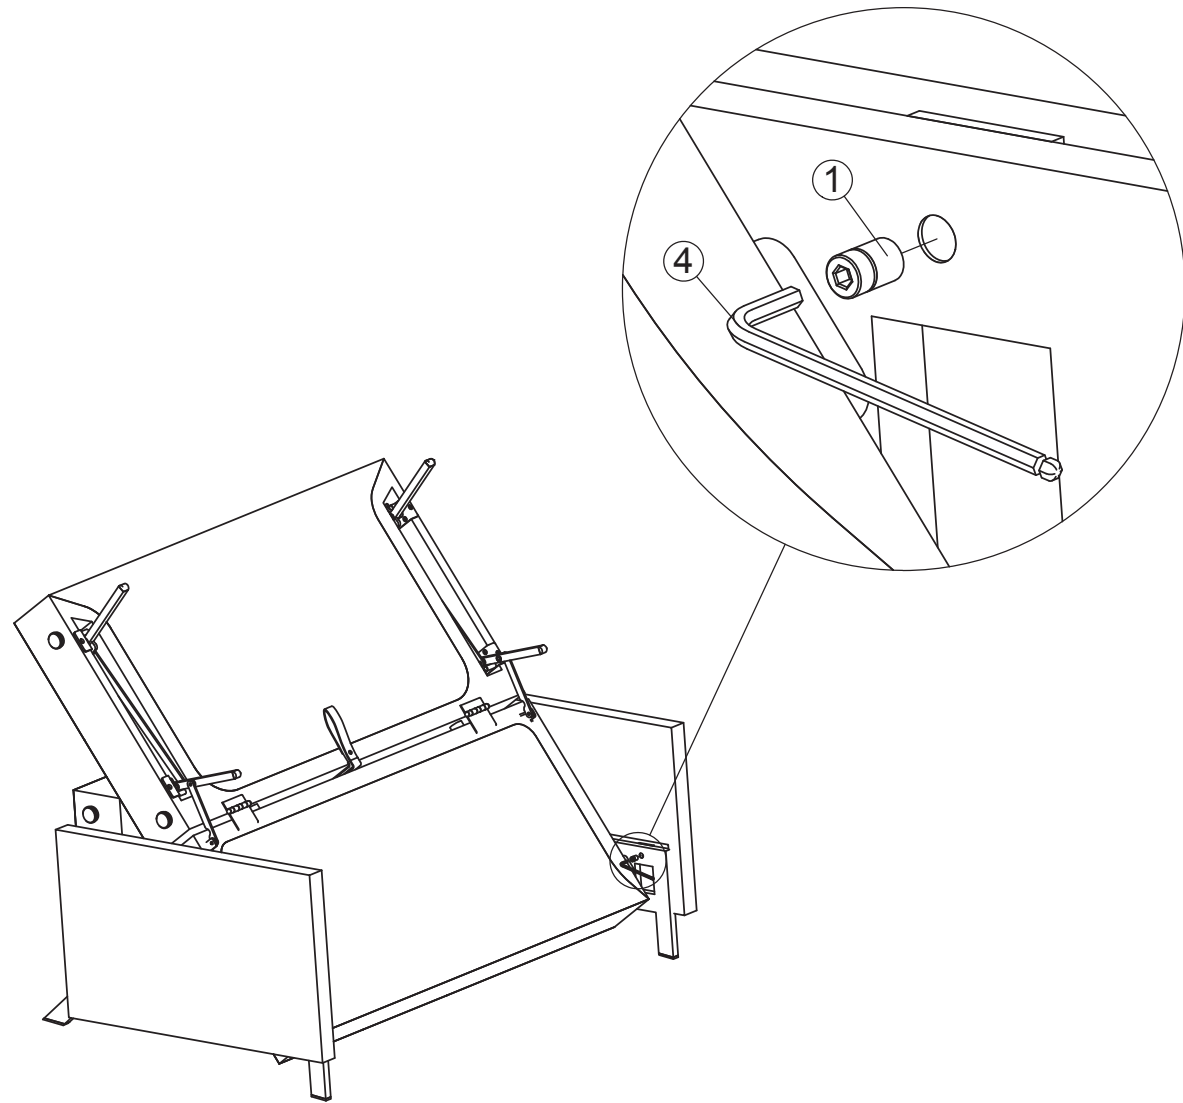

069816  
CUBED 02 WITH ARM

5

② x 8 

6-1

① x 8 

1

SOVE-SCHLAFEN-SLEEP-DORMIR

2

3

4

SIDDE-SITZEN-SIT-ASSISE

Betræk til puderne vil du finde, når du åbner lynlåsen under sædet.  
 The cover for the cushions you will find, when you open the zipper under the seat.  
 Den Kissenbezug finden Sie indem Sie den Reißverschluss unter dem Sitz öffnen.  
 Vous trouverez la housse pour les coussins en ouvrant la fermeture sous le siège.  
 De hoes voor de kussens vindt u onder het zitgedeelte na het openen van de rits.  
 靠枕外套放在坐垫里面，取出时请拉开坐垫底布拉链。  
 Чехлы для подушек Вы найдете под сиденьем дивана, расстегнув «молнию».