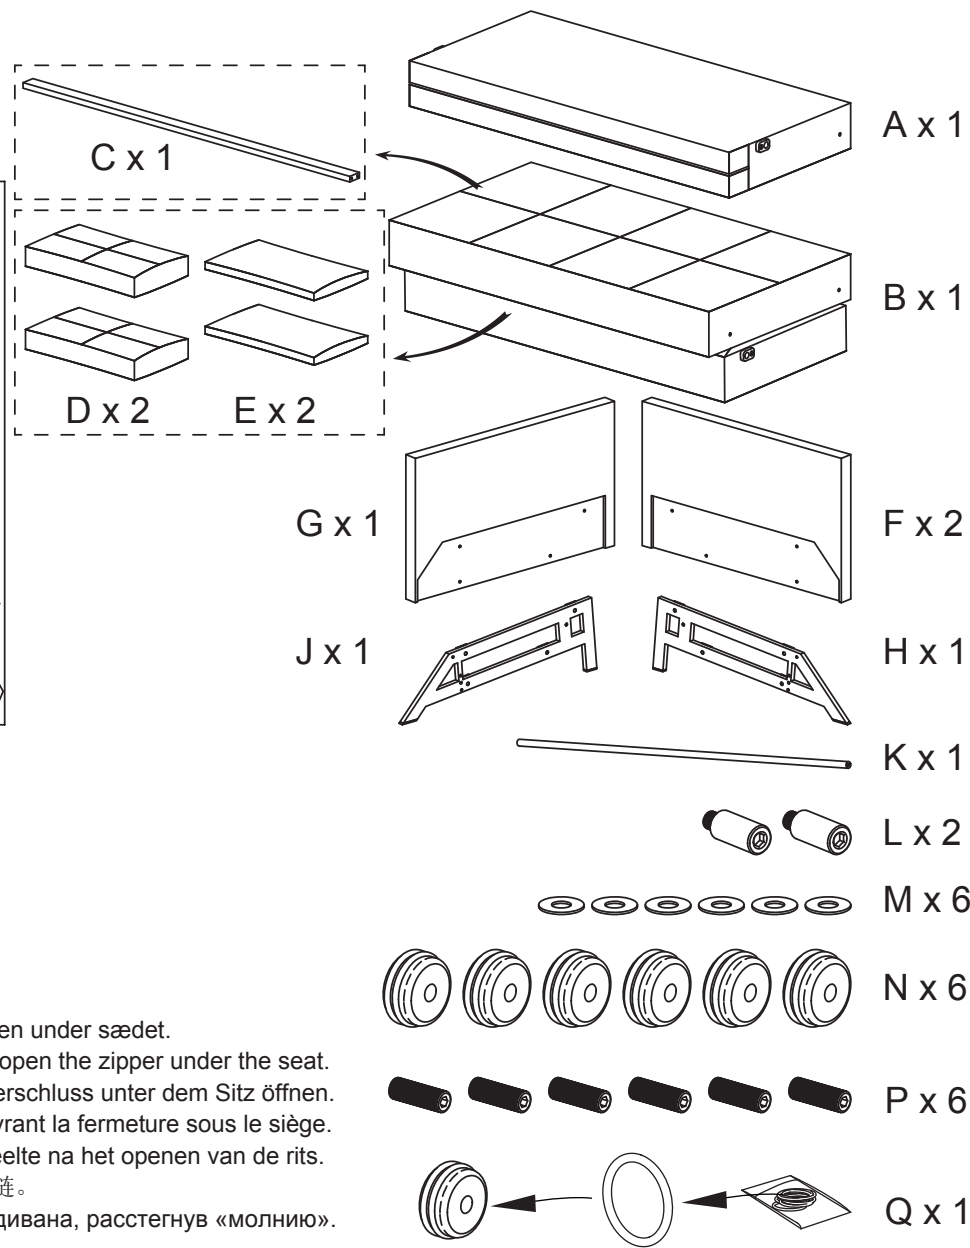

069816

CUBED 02 WITH ARM

Betræk til puderne vil du finde, når du åbner lynlåsen under sædet.  
 The cover for the cushions you will find, when you open the zipper under the seat.  
 Den Kissenbezug finden Sie indem Sie den Reißverschluss unter dem Sitz öffnen.  
 Vous trouverez la housse pour les coussins en ouvrant la fermeture sous le siège.  
 De hoes voor de kussens vindt u onder het zitgedeelte na het openen van de rits.  
 靠枕外套放在坐垫里面，取出时请拉开坐垫底布拉链。  
 Чехлы для подушек Вы найдете под сиденьем дивана, расстегнув «молнию».

CUBED 90

2,54 cm = 1 US INCH

CUBED 140

2,54 cm = 1 US INCH

CUBED 160

2,54 cm = 1 US INCH

4

① x 6  ② x 6  ③ x 2 