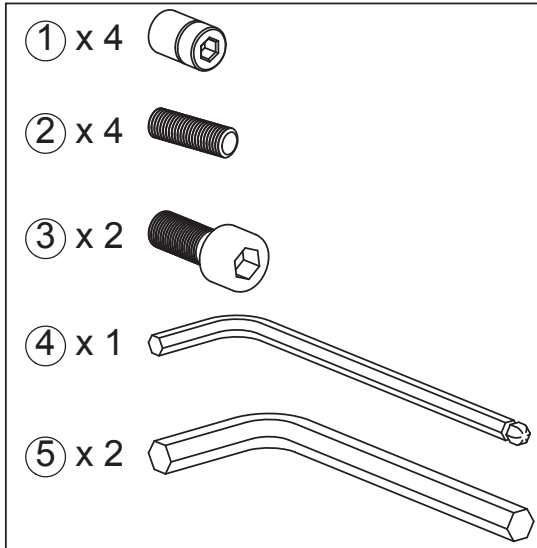

3

4

SIDDE-SITZEN-SIT-ASSISE

Betræk til puderne vil du finde, når du åbner lynlåsen under sædet.  
 The cover for the cushions you will find, when you open the zipper under the seat.  
 Den Kissenbezug finden Sie indem Sie den Reißverschluss unter dem Sitz öffnen.  
 Vous trouverez la housse pour les coussins en ouvrant la fermeture sous le siège.  
 De hoes voor de kussens vindt u onder het zitgedeelte na het openen van de rits.  
 靠枕外套放在坐垫里面，取出时请拉开坐垫底布拉链。  
 Чехлы для подушек Вы найдете под сиденьем дивана, расстегнув «молнию».

② x 2  ① x 4 

1

SOVE-SCHLAFEN-SLEEP-DORMIR

2

3

4

SIDDE-SITZEN-SIT-ASSISE

Betræk til puderne vil du finde, når du åbner lynlåsen under sædet.  
 The cover for the cushions you will find, when you open the zipper under the seat.  
 Den Kissenbezug finden Sie indem Sie den Reißverschluss unter dem Sitz öffnen.  
 Vous trouverez la housse pour les coussins en ouvrant la fermeture sous le siège.  
 De hoes voor de kussens vindt u onder het zitgedeelte na het openen van de rits.  
 靠枕外套放在坐垫里面，取出时请拉开坐垫底布拉链。  
 Чехлы для подушек Вы найдете под сиденьем дивана, расстегнув «молнию».

CUBED 90

2,54 cm = 1 US INCH

CUBED 140

2,54 cm = 1 US INCH

CUBED 160

2,54 cm = 1 US INCH

1

2