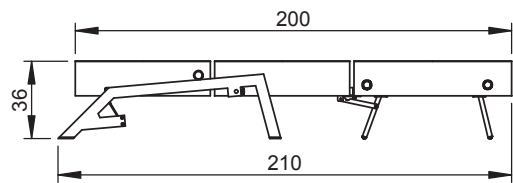

② x 2  ① x 4 

1

SOVE-SCHLAFEN-SLEEP-DORMIR

2

3

4

SIDDE-SITZEN-SIT-ASSISE

Betræk til puderne vil du finde, når du åbner lynlåsen under sædet.  
 The cover for the cushions you will find, when you open the zipper under the seat.  
 Den Kissenbezug finden Sie indem Sie den Reißverschluss unter dem Sitz öffnen.  
 Vous trouverez la housse pour les coussins en ouvrant la fermeture sous le siège.  
 De hoes voor de kussens vindt u onder het zitgedeelte na het openen van de rits.  
 靠枕外套放在坐垫里面，取出时请拉开坐垫底布拉链。  
 Чехлы для подушек Вы найдете под сиденьем дивана, расстегнув «молнию».

CUBED 90

2,54 cm = 1 US INCH

CUBED 140

2,54 cm = 1 US INCH

CUBED 160

2,54 cm = 1 US INCH

1

2