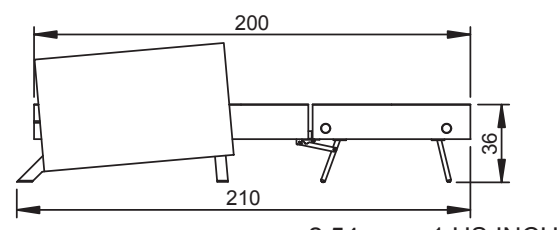

069816

CUBED 02 WITH ARM

Betræk til puderne vil du finde, når du åbner lynlåsen under sædet.  
 The cover for the cushions you will find, when you open the zipper under the seat.  
 Den Kissenbezug finden Sie indem Sie den Reißverschluss unter dem Sitz öffnen.  
 Vous trouverez la housse pour les coussins en ouvrant la fermeture sous le siège.  
 De hoes voor de kussens vindt u onder het zitgedeelte na het openen van de rits.  
 靠枕外套放在坐垫里面，取出时请拉开坐垫底布拉链。  
 Чехлы для подушек Вы найдете под сиденьем дивана, расстегнув «молнию».

CUBED 90

2,54 cm = 1 US INCH

CUBED 140

2,54 cm = 1 US INCH

CUBED 160

2,54 cm = 1 US INCH

4

① x 6  ② x 6  ③ x 2 

069816  
CUBED 02 WITH ARM

5

② x 8 

6-1

① x 8 

1

SOVE-SCHLAFEN-SLEEP-DORMIR

2