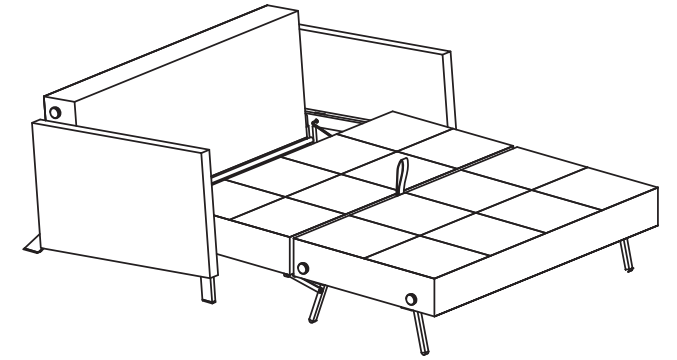

CUBED 90

2,54 cm = 1 US INCH

CUBED 140

2,54 cm = 1 US INCH

CUBED 160

2,54 cm = 1 US INCH

4

① x 6  ② x 6  ③ x 2 

069816  
CUBED 02 WITH ARM

5

② x 8 

6-1

① x 8 

1

SOVE-SCHLAFEN-SLEEP-DORMIR

2

3

4

SIDDE-SITZEN-SIT-ASSISE

Betræk til puderne vil du finde, når du åbner lynlåsen under sædet.  
 The cover for the cushions you will find, when you open the zipper under the seat.  
 Den Kissenbezug finden Sie indem Sie den Reißverschluss unter dem Sitz öffnen.  
 Vous trouverez la housse pour les coussins en ouvrant la fermeture sous le siège.  
 De hoes voor de kussens vindt u onder het zitgedeelte na het openen van de rits.  
 靠枕外套放在坐垫里面，取出时请拉开坐垫底布拉链。  
 Чехлы для подушек Вы найдете под сиденьем дивана, расстегнув «молнию».