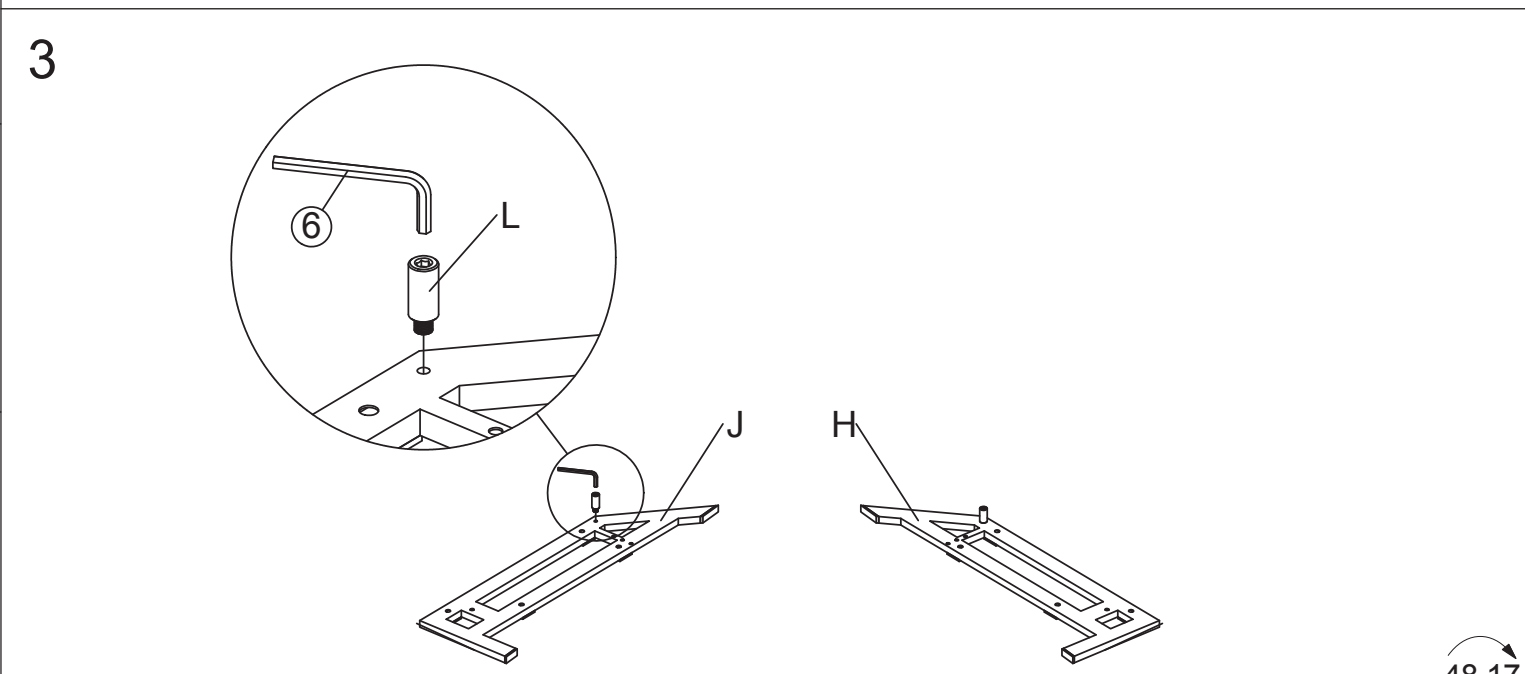

069816

CUBED 02 WITH ARM

Betræk til puderne vil du finde, når du åbner lynlåsen under sædet.  
 The cover for the cushions you will find, when you open the zipper under the seat.  
 Den Kissenbezug finden Sie indem Sie den Reißverschluss unter dem Sitz öffnen.  
 Vous trouverez la housse pour les coussins en ouvrant la fermeture sous le siège.  
 De hoes voor de kussens vindt u onder het zitgedeelte na het openen van de rits.  
 靠枕外套放在坐垫里面，取出时请拉开坐垫底布拉链。  
 Чехлы для подушек Вы найдете под сиденьем дивана, расстегнув «молнию».

CUBED 90

2,54 cm = 1 US INCH

CUBED 140

2,54 cm = 1 US INCH

CUBED 160

2,54 cm = 1 US INCH

4

① x 6  ② x 6  ③ x 2 