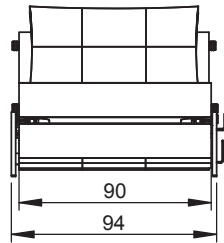

CUBED 90

2,54 cm = 1 US INCH

CUBED 140

2,54 cm = 1 US INCH

CUBED 160

2,54 cm = 1 US INCH

4

① x 6  ② x 6  ③ x 2 

② x 2  ① x 4 

1

SOVE-SCHLAFEN-SLEEP-DORMIR

2

3

4

SIDDE-SITZEN-SIT-ASSISE

Betræk til puderne vil du finde, når du åbner lynlåsen under sædet.  
 The cover for the cushions you will find, when you open the zipper under the seat.  
 Den Kissenbezug finden Sie indem Sie den Reißverschluss unter dem Sitz öffnen.  
 Vous trouverez la housse pour les coussins en ouvrant la fermeture sous le siège.  
 De hoes voor de kussens vindt u onder het zitgedeelte na het openen van de rits.  
 靠枕外套放在坐垫里面，取出时请拉开坐垫底布拉链。  
 Чехлы для подушек Вы найдете под сиденьем дивана, расстегнув «молнию».

CUBED 90

2,54 cm = 1 US INCH

CUBED 140

2,54 cm = 1 US INCH

CUBED 160

2,54 cm = 1 US INCH

1

2

3

- ① x 4 
- ② x 4 
- ③ x 2 