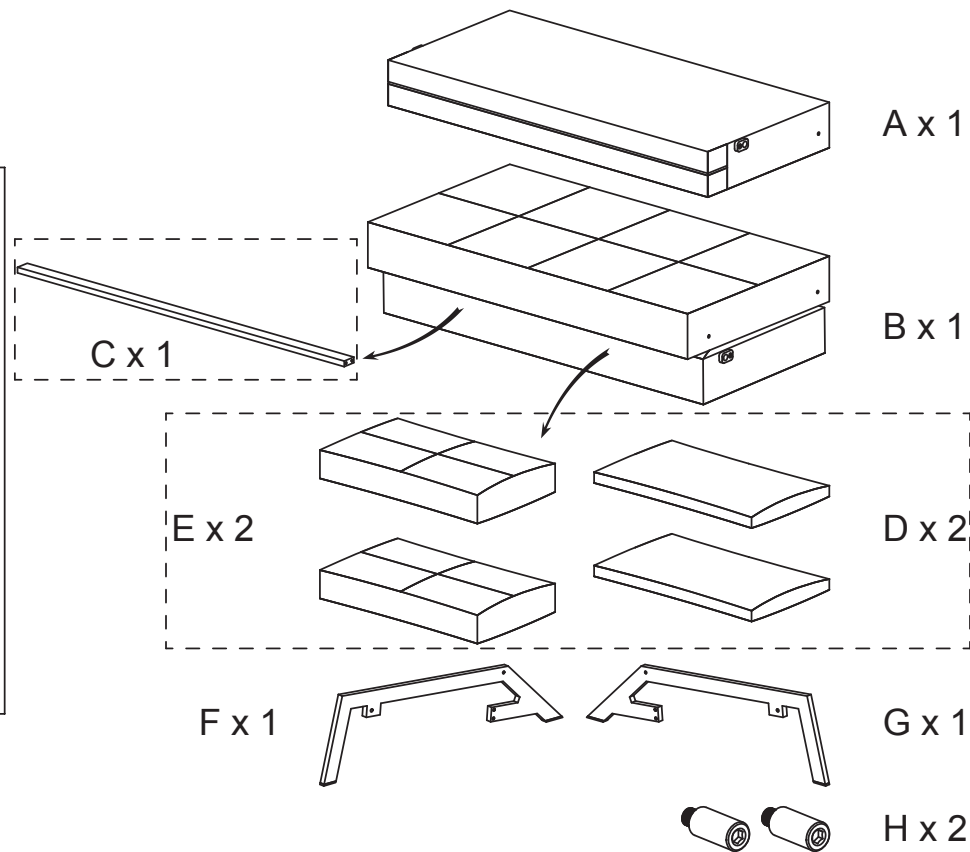

② x 2  ① x 4 

1

SOVE-SCHLAFEN-SLEEP-DORMIR

2

3

4

SIDDE-SITZEN-SIT-ASSISE

Betræk til puderne vil du finde, når du åbner lynlåsen under sædet.  
 The cover for the cushions you will find, when you open the zipper under the seat.  
 Den Kissenbezug finden Sie indem Sie den Reißverschluss unter dem Sitz öffnen.  
 Vous trouverez la housse pour les coussins en ouvrant la fermeture sous le siège.  
 De hoes voor de kussens vindt u onder het zitgedeelte na het openen van de rits.  
 靠枕外套放在坐垫里面，取出时请拉开坐垫底布拉链。  
 Чехлы для подушек Вы найдете под сиденьем дивана, расстегнув «молнию».

CUBED 90

2,54 cm = 1 US INCH

CUBED 140

2,54 cm = 1 US INCH

CUBED 160

2,54 cm = 1 US INCH

1

2