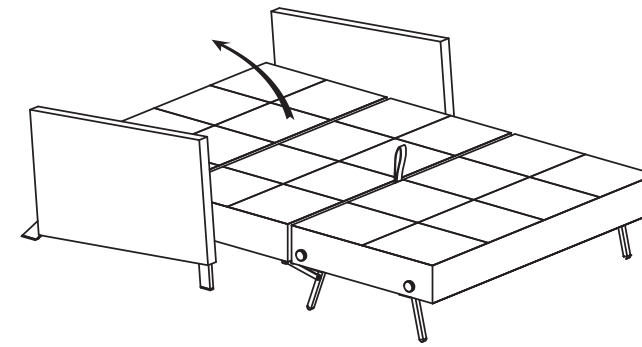

CUBED 90

2,54 cm = 1 US INCH

CUBED 140

2,54 cm = 1 US INCH

CUBED 160

2,54 cm = 1 US INCH

4

① x 6  ② x 6  ③ x 2 

069816  
CUBED 02 WITH ARM

5

② x 8 

6-1

① x 8 

1

SOVE-SCHLAFEN-SLEEP-DORMIR

2

3

4

SIDDE-SITZEN-SIT-ASSISE

Betræk til puderne vil du finde, når du åbner lynlåsen under sædet.  
 The cover for the cushions you will find, when you open the zipper under the seat.  
 Den Kissenbezug finden Sie indem Sie den Reißverschluss unter dem Sitz öffnen.  
 Vous trouverez la housse pour les coussins en ouvrant la fermeture sous le siège.  
 De hoes voor de kussens vindt u onder het zitgedeelte na het openen van de rits.  
 靠枕外套放在坐垫里面，取出时请拉开坐垫底布拉链。  
 Чехлы для подушек Вы найдете под сиденьем дивана, расстегнув «молнию».