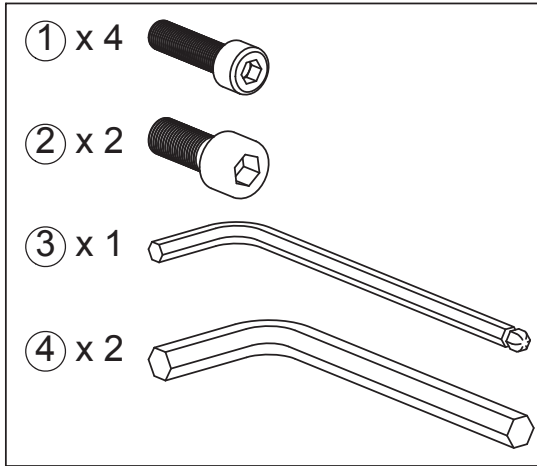

CUBED 90

2,54 cm = 1 US INCH

CUBED 140

2,54 cm = 1 US INCH

CUBED 160

2,54 cm = 1 US INCH

4

① x 6  ② x 6  ③ x 2 

069816  
CUBED 02 WITH ARM

5

② x 8 

6-1

① x 8 

1

SOVE-SCHLAFEN-SLEEP-DORMIR

2

3

4

SIDDE-SITZEN-SIT-ASSISE

Betræk til puderne vil du finde, når du åbner lynlåsen under sædet.  
 The cover for the cushions you will find, when you open the zipper under the seat.  
 Den Kissenbezug finden Sie indem Sie den Reißverschluss unter dem Sitz öffnen.  
 Vous trouverez la housse pour les coussins en ouvrant la fermeture sous le siège.  
 De hoes voor de kussens vindt u onder het zitgedeelte na het openen van de rits.  
 靠枕外套放在坐垫里面，取出时请拉开坐垫底布拉链。  
 Чехлы для подушек Вы найдете под сиденьем дивана, расстегнув «молнию».