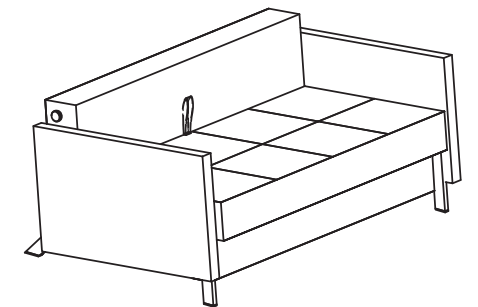

CUBED 90

2,54 cm = 1 US INCH

CUBED 140

2,54 cm = 1 US INCH

CUBED 160

2,54 cm = 1 US INCH

4

① x 6  ② x 6  ③ x 2 

069816  
CUBED 02 WITH ARM

5

② x 8 

6-1

① x 8 

1

SOVE-SCHLAFEN-SLEEP-DORMIR

2

3

4

SIDDE-SITZEN-SIT-ASSISE

Betræk til puderne vil du finde, når du åbner lynlåsen under sædet.  
 The cover for the cushions you will find, when you open the zipper under the seat.  
 Den Kissenbezug finden Sie indem Sie den Reißverschluss unter dem Sitz öffnen.  
 Vous trouverez la housse pour les coussins en ouvrant la fermeture sous le siège.  
 De hoes voor de kussens vindt u onder het zitgedeelte na het openen van de rits.  
 靠枕外套放在坐垫里面，取出时请拉开坐垫底布拉链。  
 Чехлы для подушек Вы найдете под сиденьем дивана, расстегнув «молнию».