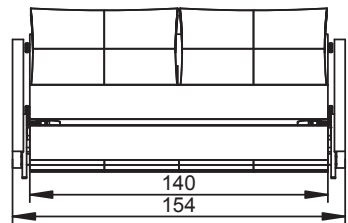

069816

CUBED 02 WITH ARM

Betræk til puderne vil du finde, når du åbner lynlåsen under sædet.  
 The cover for the cushions you will find, when you open the zipper under the seat.  
 Den Kissenbezug finden Sie indem Sie den Reißverschluss unter dem Sitz öffnen.  
 Vous trouverez la housse pour les coussins en ouvrant la fermeture sous le siège.  
 De hoes voor de kussens vindt u onder het zitgedeelte na het openen van de rits.  
 靠枕外套放在坐垫里面，取出时请拉开坐垫底布拉链。  
 Чехлы для подушек Вы найдете под сиденьем дивана, расстегнув «молнию».

CUBED 90

2,54 cm = 1 US INCH

CUBED 140

2,54 cm = 1 US INCH

CUBED 160

2,54 cm = 1 US INCH

4

① x 6  ② x 6  ③ x 2 

CUBED 90

2,54 cm = 1 US INCH

CUBED 140

2,54 cm = 1 US INCH

CUBED 160

2,54 cm = 1 US INCH

1

2