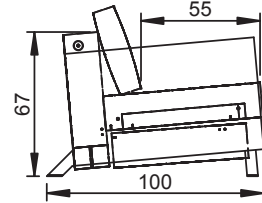

069816

CUBED 02 WITH ARM

Betræk til puderne vil du finde, når du åbner lynlåsen under sædet.  
 The cover for the cushions you will find, when you open the zipper under the seat.  
 Den Kissenbezug finden Sie indem Sie den Reißverschluss unter dem Sitz öffnen.  
 Vous trouverez la housse pour les coussins en ouvrant la fermeture sous le siège.  
 De hoes voor de kussens vindt u onder het zitgedeelte na het openen van de rits.  
 靠枕外套放在坐垫里面，取出时请拉开坐垫底布拉链。  
 Чехлы для подушек Вы найдете под сиденьем дивана, расстегнув «молнию».

CUBED 90

2,54 cm = 1 US INCH

CUBED 140

2,54 cm = 1 US INCH

CUBED 160

2,54 cm = 1 US INCH

4

① x 6  ② x 6  ③ x 2 

CUBED 90

2,54 cm = 1 US INCH

CUBED 140

2,54 cm = 1 US INCH

CUBED 160

2,54 cm = 1 US INCH

1

2