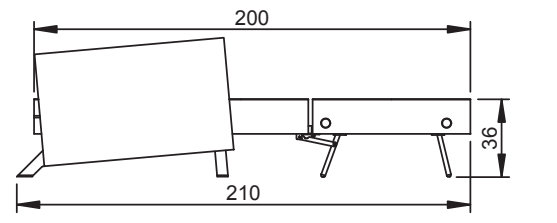

069816

CUBED 02 WITH ARM

Betræk til puderne vil du finde, når du åbner lynlåsen under sædet.  
 The cover for the cushions you will find, when you open the zipper under the seat.  
 Den Kissenbezug finden Sie indem Sie den Reißverschluss unter dem Sitz öffnen.  
 Vous trouverez la housse pour les coussins en ouvrant la fermeture sous le siège.  
 De hoes voor de kussens vindt u onder het zitgedeelte na het openen van de rits.  
 靠枕外套放在坐垫里面，取出时请拉开坐垫底布拉链。  
 Чехлы для подушек Вы найдете под сиденьем дивана, расстегнув «молнию».

CUBED 90

2,54 cm = 1 US INCH

CUBED 140

2,54 cm = 1 US INCH

CUBED 160

2,54 cm = 1 US INCH

4

① x 6  ② x 6  ③ x 2 