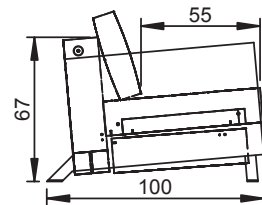

069816

CUBED 02 WITH ARM

Betræk til puderne vil du finde, når du åbner lynlåsen under sædet.  
 The cover for the cushions you will find, when you open the zipper under the seat.  
 Den Kissenbezug finden Sie indem Sie den Reißverschluss unter dem Sitz öffnen.  
 Vous trouverez la housse pour les coussins en ouvrant la fermeture sous le siège.  
 De hoes voor de kussens vindt u onder het zitgedeelte na het openen van de rits.  
 靠枕外套放在坐垫里面，取出时请拉开坐垫底布拉链。  
 Чехлы для подушек Вы найдете под сиденьем дивана, расстегнув «молнию».

CUBED 90

2,54 cm = 1 US INCH

CUBED 140

2,54 cm = 1 US INCH

CUBED 160

2,54 cm = 1 US INCH

4

① x 6  ② x 6  ③ x 2 

CUBED 90

2,54 cm = 1 US INCH

CUBED 140

2,54 cm = 1 US INCH

CUBED 160

2,54 cm = 1 US INCH

1

2