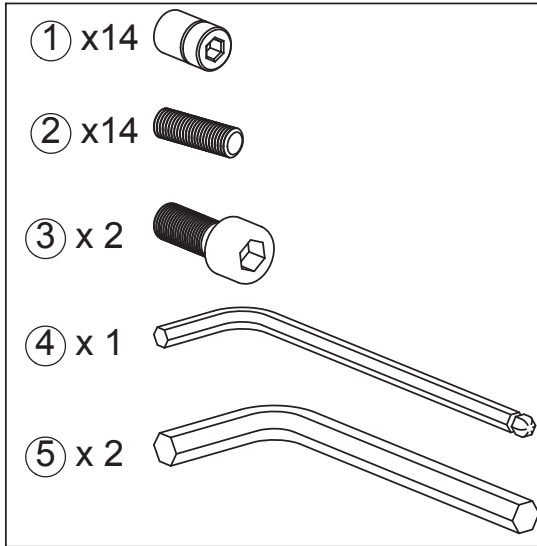

069816

CUBED 02 WITH ARM

Betræk til puderne vil du finde, når du åbner lynlåsen under sædet.  
 The cover for the cushions you will find, when you open the zipper under the seat.  
 Den Kissenbezug finden Sie indem Sie den Reißverschluss unter dem Sitz öffnen.  
 Vous trouverez la housse pour les coussins en ouvrant la fermeture sous le siège.  
 De hoes voor de kussens vindt u onder het zitgedeelte na het openen van de rits.  
 靠枕外套放在坐垫里面，取出时请拉开坐垫底布拉链。  
 Чехлы для подушек Вы найдете под сиденьем дивана, расстегнув «молнию».

CUBED 90

2,54 cm = 1 US INCH

CUBED 140

2,54 cm = 1 US INCH

CUBED 160

2,54 cm = 1 US INCH

4

① x 6  ② x 6  ③ x 2 

069816  
CUBED 02 WITH ARM

5

② x 8 

6-1

① x 8 

1

SOVE-SCHLAFEN-SLEEP-DORMIR

2

CUBED 90

2,54 cm = 1 US INCH

CUBED 140

2,54 cm = 1 US INCH

CUBED 160

2,54 cm = 1 US INCH

1

2