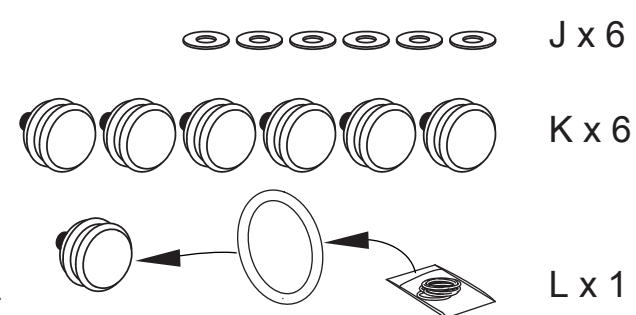

CUBED 90

2,54 cm = 1 US INCH

CUBED 140

2,54 cm = 1 US INCH

CUBED 160

2,54 cm = 1 US INCH

4

① x 6  ② x 6  ③ x 2 

069816  
CUBED 02 WITH ARM

5

② x 8 

6-1

① x 8 

1

SOVE-SCHLAFEN-SLEEP-DORMIR

2

3

4

SIDDE-SITZEN-SIT-ASSISE

Betræk til puderne vil du finde, når du åbner lynlåsen under sædet.  
 The cover for the cushions you will find, when you open the zipper under the seat.  
 Den Kissenbezug finden Sie indem Sie den Reißverschluss unter dem Sitz öffnen.  
 Vous trouverez la housse pour les coussins en ouvrant la fermeture sous le siège.  
 De hoes voor de kussens vindt u onder het zitgedeelte na het openen van de rits.  
 靠枕外套放在坐垫里面，取出时请拉开坐垫底布拉链。  
 Чехлы для подушек Вы найдете под сиденьем дивана, расстегнув «молнию».