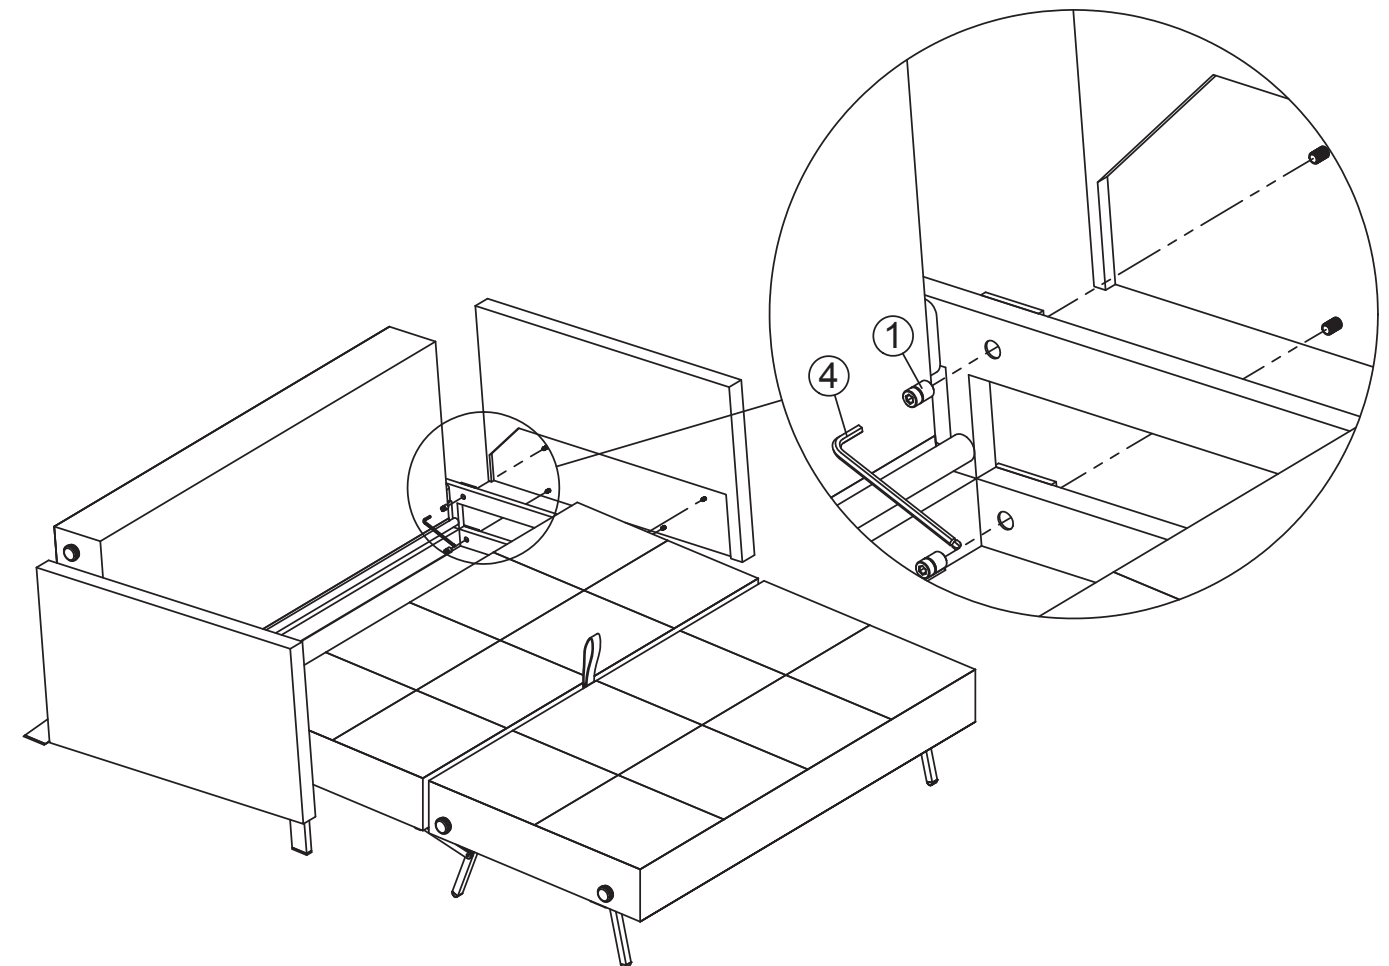

069816  
CUBED 02 WITH ARM

5

② x 8 

6-1

① x 8 

1

SOVE-SCHLAFEN-SLEEP-DORMIR

2

3

4

SIDDE-SITZEN-SIT-ASSISE

Betræk til puderne vil du finde, når du åbner lynlåsen under sædet.  
 The cover for the cushions you will find, when you open the zipper under the seat.  
 Den Kissenbezug finden Sie indem Sie den Reißverschluss unter dem Sitz öffnen.  
 Vous trouverez la housse pour les coussins en ouvrant la fermeture sous le siège.  
 De hoes voor de kussens vindt u onder het zitgedeelte na het openen van de rits.  
 靠枕外套放在坐垫里面，取出时请拉开坐垫底布拉链。  
 Чехлы для подушек Вы найдете под сиденьем дивана, расстегнув «молнию».