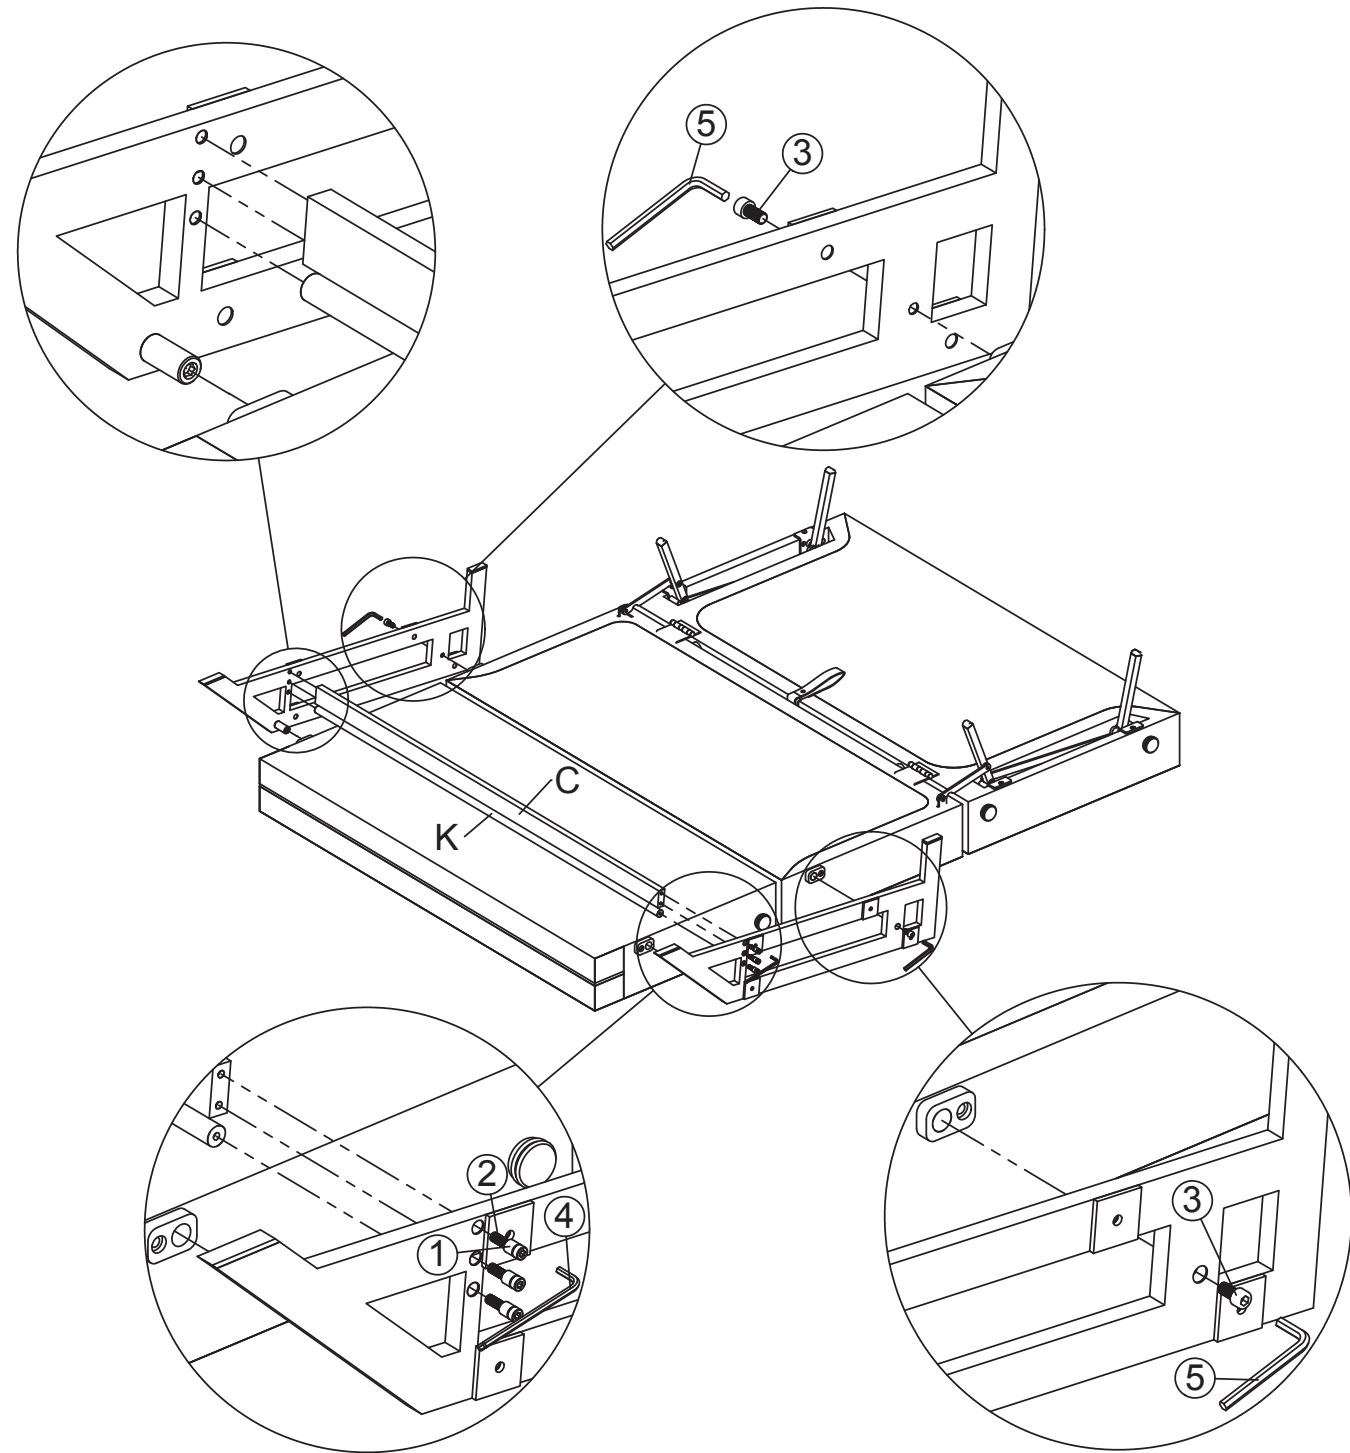

069816

CUBED 02 WITH ARM

Betræk til puderne vil du finde, når du åbner lynlåsen under sædet.  
 The cover for the cushions you will find, when you open the zipper under the seat.  
 Den Kissenbezug finden Sie indem Sie den Reißverschluss unter dem Sitz öffnen.  
 Vous trouverez la housse pour les coussins en ouvrant la fermeture sous le siège.  
 De hoes voor de kussens vindt u onder het zitgedeelte na het openen van de rits.  
 靠枕外套放在坐垫里面，取出时请拉开坐垫底布拉链。  
 Чехлы для подушек Вы найдете под сиденьем дивана, расстегнув «молнию».

CUBED 90

2,54 cm = 1 US INCH

CUBED 140

2,54 cm = 1 US INCH

CUBED 160

2,54 cm = 1 US INCH

4

① x 6  ② x 6  ③ x 2 

069816  
CUBED 02 WITH ARM

5

② x 8 

6-1

① x 8 

1

SOVE-SCHLAFEN-SLEEP-DORMIR

2