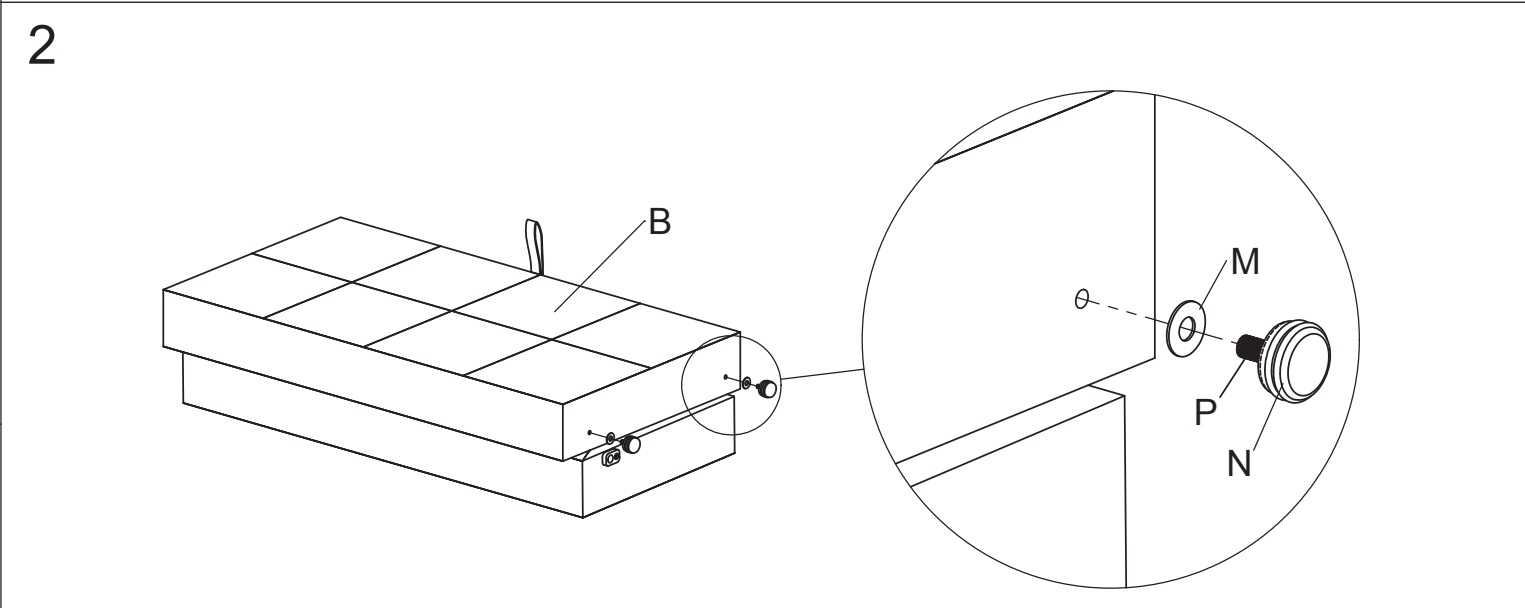

069816

CUBED 02 WITH ARM

Betræk til puderne vil du finde, når du åbner lynlåsen under sædet.  
 The cover for the cushions you will find, when you open the zipper under the seat.  
 Den Kissenbezug finden Sie indem Sie den Reißverschluss unter dem Sitz öffnen.  
 Vous trouverez la housse pour les coussins en ouvrant la fermeture sous le siège.  
 De hoes voor de kussens vindt u onder het zitgedeelte na het openen van de rits.  
 靠枕外套放在坐垫里面，取出时请拉开坐垫底布拉链。  
 Чехлы для подушек Вы найдете под сиденьем дивана, расстегнув «молнию».

CUBED 90

2,54 cm = 1 US INCH

CUBED 140

2,54 cm = 1 US INCH

CUBED 160

2,54 cm = 1 US INCH

4

① x 6  ② x 6  ③ x 2 