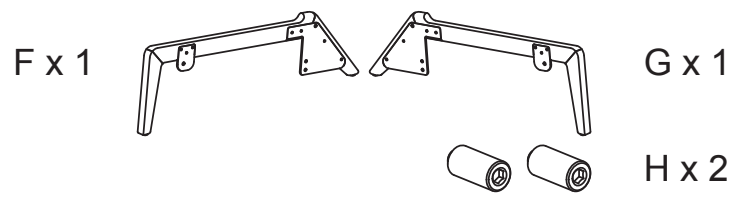

CUBED 90

2,54 cm = 1 US INCH

CUBED 140

2,54 cm = 1 US INCH

CUBED 160

2,54 cm = 1 US INCH

4

① x 6  ② x 6  ③ x 2 

069816  
CUBED 02 WITH ARM

5

② x 8 

6-1

① x 8 

1

SOVE-SCHLAFEN-SLEEP-DORMIR

2

3

4

SIDDE-SITZEN-SIT-ASSISE

Betræk til puderne vil du finde, når du åbner lynlåsen under sædet.  
 The cover for the cushions you will find, when you open the zipper under the seat.  
 Den Kissenbezug finden Sie indem Sie den Reißverschluss unter dem Sitz öffnen.  
 Vous trouverez la housse pour les coussins en ouvrant la fermeture sous le siège.  
 De hoes voor de kussens vindt u onder het zitgedeelte na het openen van de rits.  
 靠枕外套放在坐垫里面，取出时请拉开坐垫底布拉链。  
 Чехлы для подушек Вы найдете под сиденьем дивана, расстегнув «молнию».