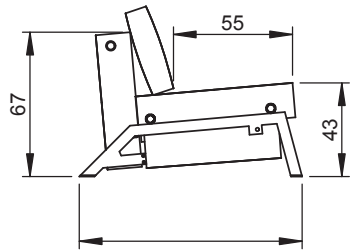

② x 2  ① x 4 

1

SOVE-SCHLAFEN-SLEEP-DORMIR

2

3

4

SIDDE-SITZEN-SIT-ASSISE

Betræk til puderne vil du finde, når du åbner lynlåsen under sædet.  
 The cover for the cushions you will find, when you open the zipper under the seat.  
 Den Kissenbezug finden Sie indem Sie den Reißverschluss unter dem Sitz öffnen.  
 Vous trouverez la housse pour les coussins en ouvrant la fermeture sous le siège.  
 De hoes voor de kussens vindt u onder het zitgedeelte na het openen van de rits.  
 靠枕外套放在坐垫里面，取出时请拉开坐垫底布拉链。  
 Чехлы для подушек Вы найдете под сиденьем дивана, расстегнув «молнию».

CUBED 90

2,54 cm = 1 US INCH

CUBED 140

2,54 cm = 1 US INCH

CUBED 160

2,54 cm = 1 US INCH

1

2

3

- ① x 4 
- ② x 4 
- ③ x 2 