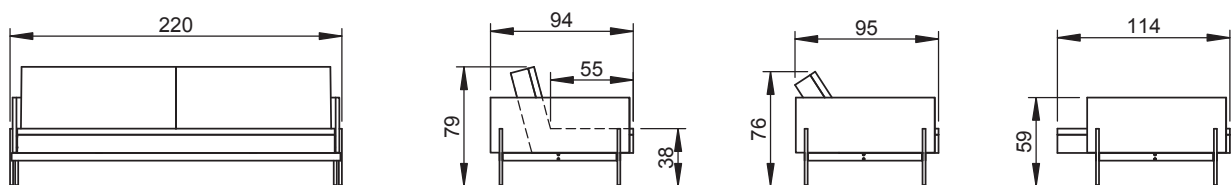

6

SOVE - SCHLAFEN - SLEEP - DORMIR

HVILE - RUHE - RELAX - REPOSER / SIDDE - SITZEN - SIT - ASSISE

- ① x 4
- ② x 4
- ③ x 6
- ④ x 18
- ⑤ x 8
- ⑥ x 1

069807
SP LAUGE

2

- ④ x 8
- ⑤ x 8

3

2.54 CM = 1 US INCH

1

4

① x 4  ③ x 2  ④ x 2 

069807
SP LAUGE

6

② x 4  ④ x 4 

5