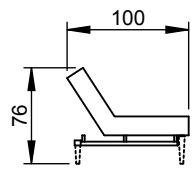

069508-01
SP HL LEG

- ① x 4 
- ② x 6 
- ③ x 10 
- ④ x 2 
- ⑤ x 1 
- ⑥ x 1 

2,54 cm = 1 US INCH

4

③ x 2  ② x 2 

1

SOVE - SCHLAFEN - SLEEP - DORMIR

2

069508-01
SP HL LEG

HVILE - RUHE - RELAX - REPOSER

3

HVILE - RUHE - RELAX - REPOSER

4

SIDDE - SITZEN - SIT - ASSISE

5

③ x 4  ② x 4 

4

2.54 CM=1US INCH

5

②x4  ④x2  ⑤x6 

1

2

069546
SP HL LEG WITH ARMS

HVILE-RUHEN-RELAX-REPOSER

2.54 CM = 1 US INCH

1

4

① x 4  ③ x 2  ④ x 2 

069807
SP LAUGE

6

② x 4  ④ x 4 

5