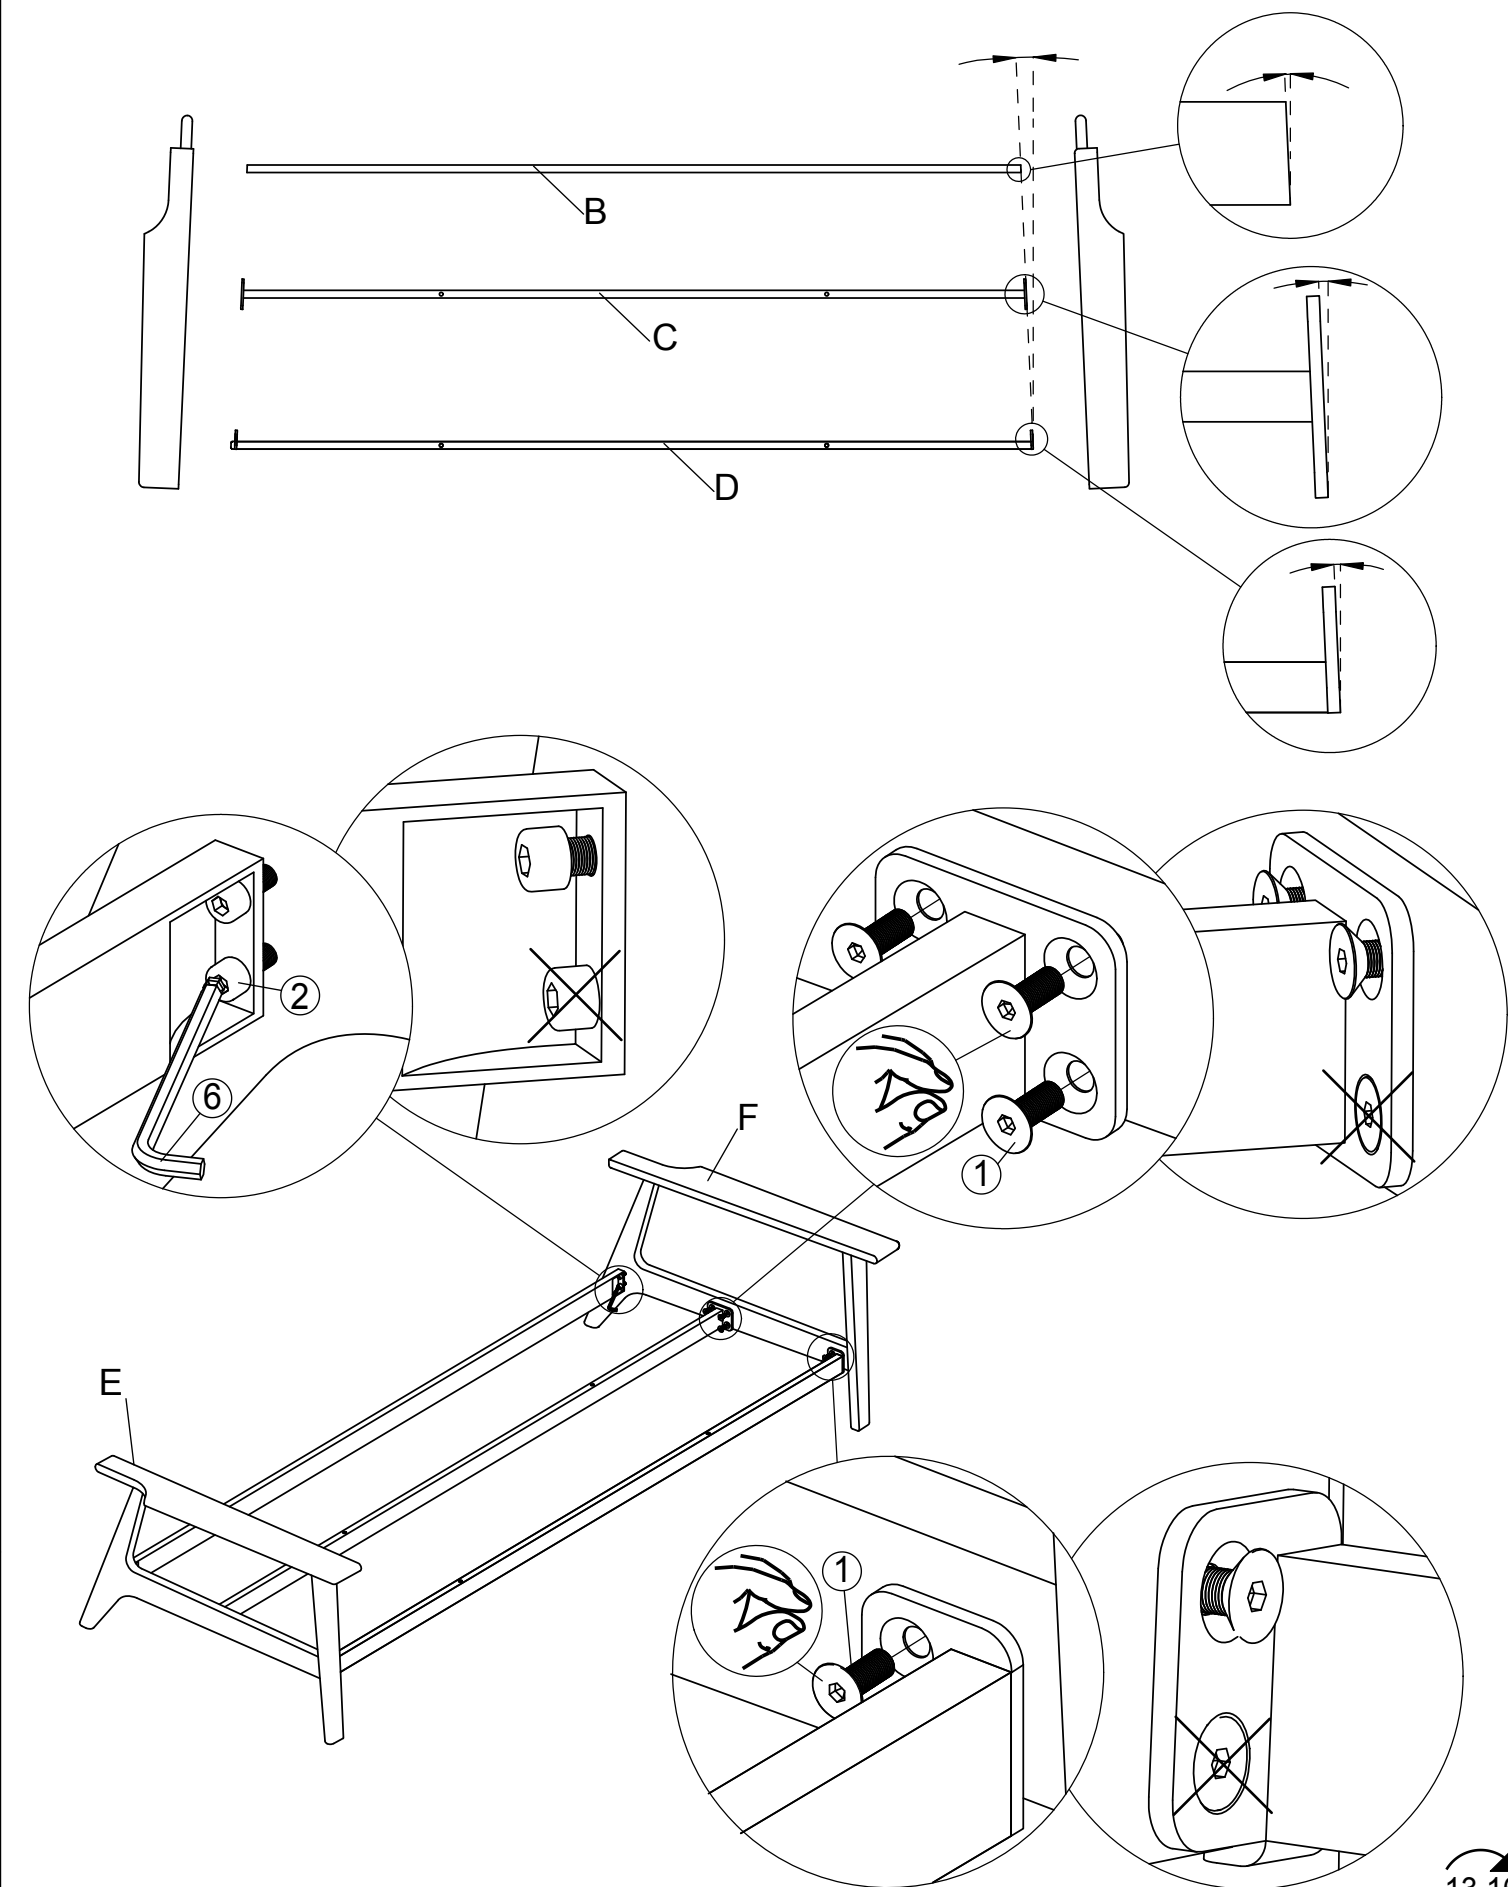

5

CLICK

SIDDE - SITZEN - SIT - ASSISE

6

SOVE - SCHLAFEN - SLEEP - DORMIR

HVILE - RUHE - RELAX - REPOSER / SIDDE - SITZEN - SIT - ASSISE

069664
FREJ

- ① x 12
- ② x 4
- ③ x 4
- ④ x 4
- ⑤ x 1
- ⑥ x 1

1

- ① x 12
- ② x 4

2,54 cm = 1 US INCH

2

069664
FREJ

1

SOVE - SCHLAFEN - SLEEP - DORMIR

2