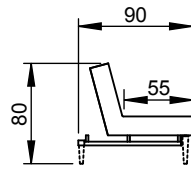

069508-01
SP HL LEG

- ① x 4 
- ② x 6 
- ③ x 10 
- ④ x 2 
- ⑤ x 1 
- ⑥ x 1 

2,54 cm = 1 US INCH

4

③ x 2  ② x 2 

1

SOVE - SCHLAFEN - SLEEP - DORMIR

2

069508-01
SP HL LEG

HVILE - RUHE - RELAX - REPOSER

3

HVILE - RUHE - RELAX - REPOSER

4

SIDDE - SITZEN - SIT - ASSISE

5

③ x 4  ② x 4 

4

2.54 CM=1US INCH

5

②x4  ④x2  ⑤x6 

1

2

069546
SP HL LEG WITH ARMS

HVILE-RUHEN-RELAX-REPOSER

2.54 CM = 1 US INCH

1

4

① x 4  ③ x 2  ④ x 2 

069807
SP LAUGE

6

② x 4  ④ x 4 

5