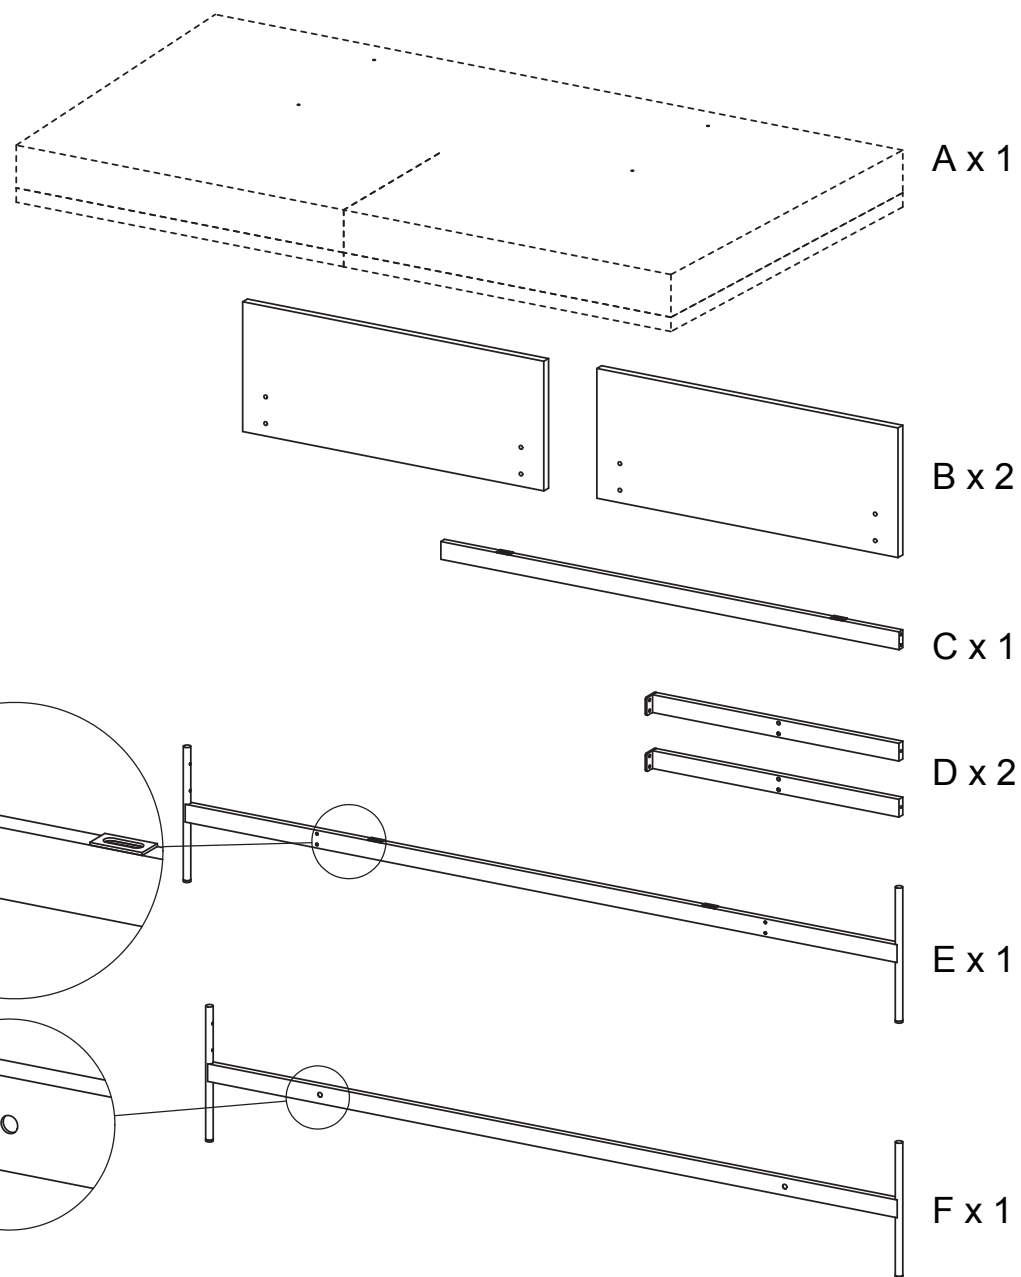

6

SOVE - SCHLAFEN - SLEEP - DORMIR

HVILE - RUHE - RELAX - REPOSER / SIDDE - SITZEN - SIT - ASSISE

- ① x 4
- ② x 4
- ③ x 6
- ④ x 18
- ⑤ x 8
- ⑥ x 1

069807
SP LAUGE

2

- ④ x 8
- ⑤ x 8

3

2.54 CM = 1 US INCH

1

4

① x 4  ③ x 2  ④ x 2 

069807
SP LAUGE

6

② x 4  ④ x 4 

5