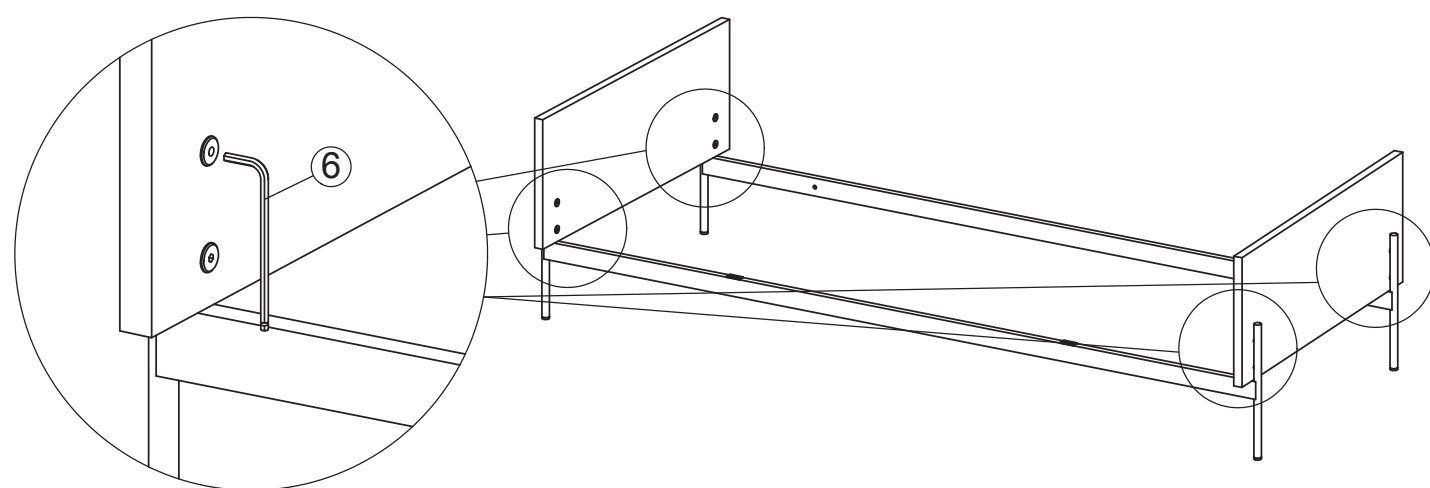

6

SOVE - SCHLAFEN - SLEEP - DORMIR

HVILE - RUHE - RELAX - REPOSER / SIDDE - SITZEN - SIT - ASSISE

- ① x 4
- ② x 4
- ③ x 6
- ④ x 18
- ⑤ x 8
- ⑥ x 1

069807
SP LAUGE

2

- ④ x 8
- ⑤ x 8

3

2.54 CM = 1 US INCH

1

4

① x 4  ③ x 2  ④ x 2 

069807
SP LAUGE

6

② x 4  ④ x 4 

5