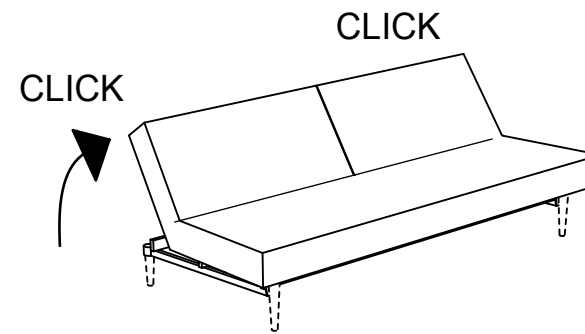

069508-01
SP HL LEG

- ① x 4 
- ② x 6 
- ③ x 10 
- ④ x 2 
- ⑤ x 1 
- ⑥ x 1 

2,54 cm = 1 US INCH

4

③ x 2  ② x 2 

1

SOVE - SCHLAFEN - SLEEP - DORMIR

2

069508-01
SP HL LEG

HVILE - RUHE - RELAX - REPOSER

3

HVILE - RUHE - RELAX - REPOSER

4

SIDDE - SITZEN - SIT - ASSISE

5

③ x 4  ② x 4 