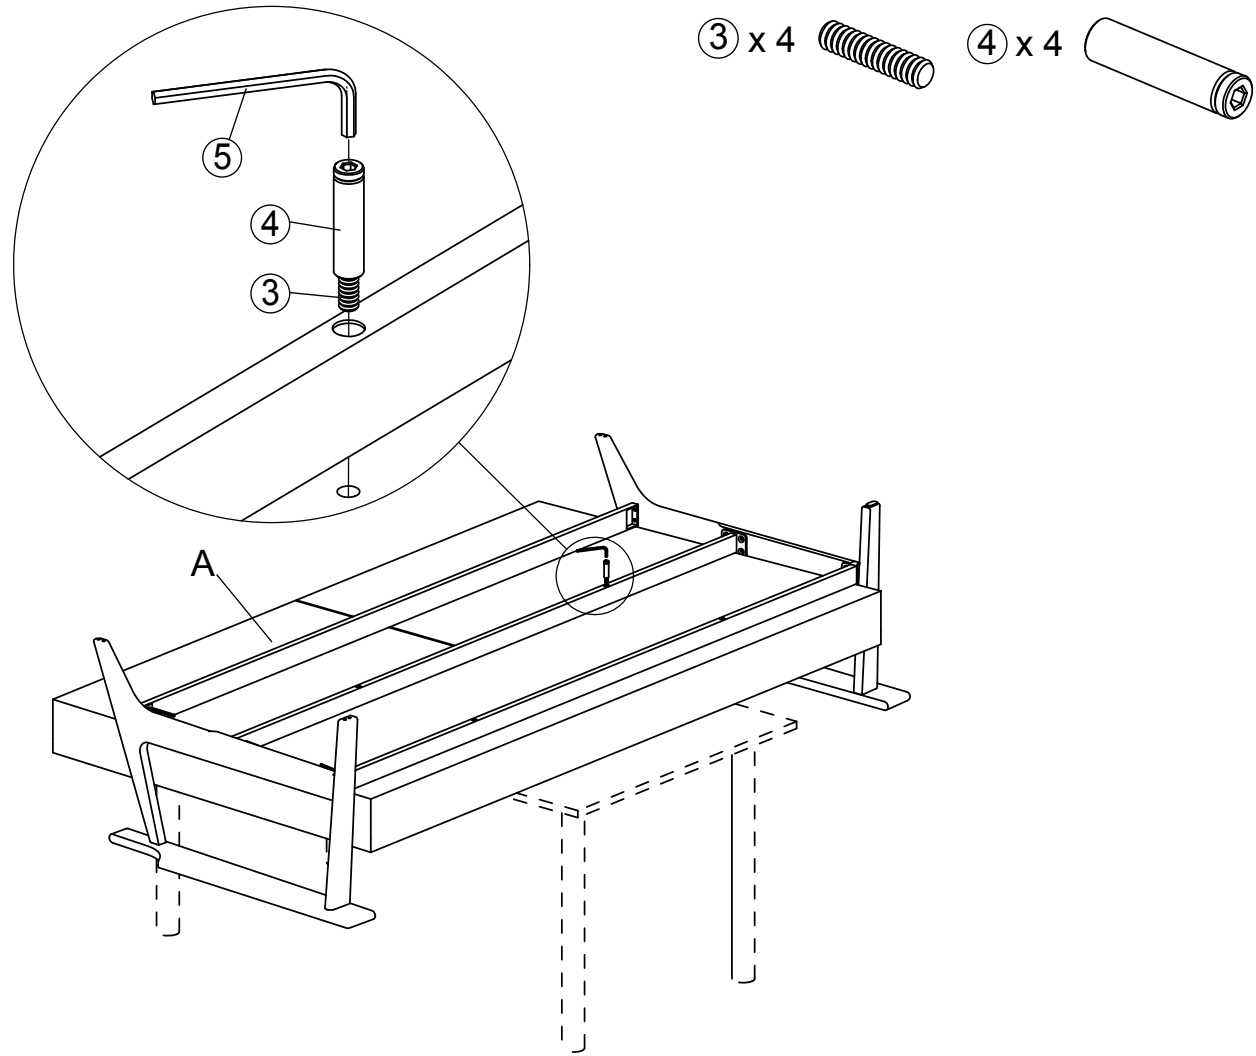

5

CLICK

SIDDE - SITZEN - SIT - ASSISE

6

SOVE - SCHLAFEN - SLEEP - DORMIR

HVILE - RUHE - RELAX - REPOSER / SIDDE - SITZEN - SIT - ASSISE

069664
FREJ

- ① x 12
- ② x 4
- ③ x 4
- ④ x 4
- ⑤ x 1
- ⑥ x 1

1

- ① x 12
- ② x 4

2,54 cm = 1 US INCH

2

069664
FREJ

1

SOVE - SCHLAFEN - SLEEP - DORMIR

2