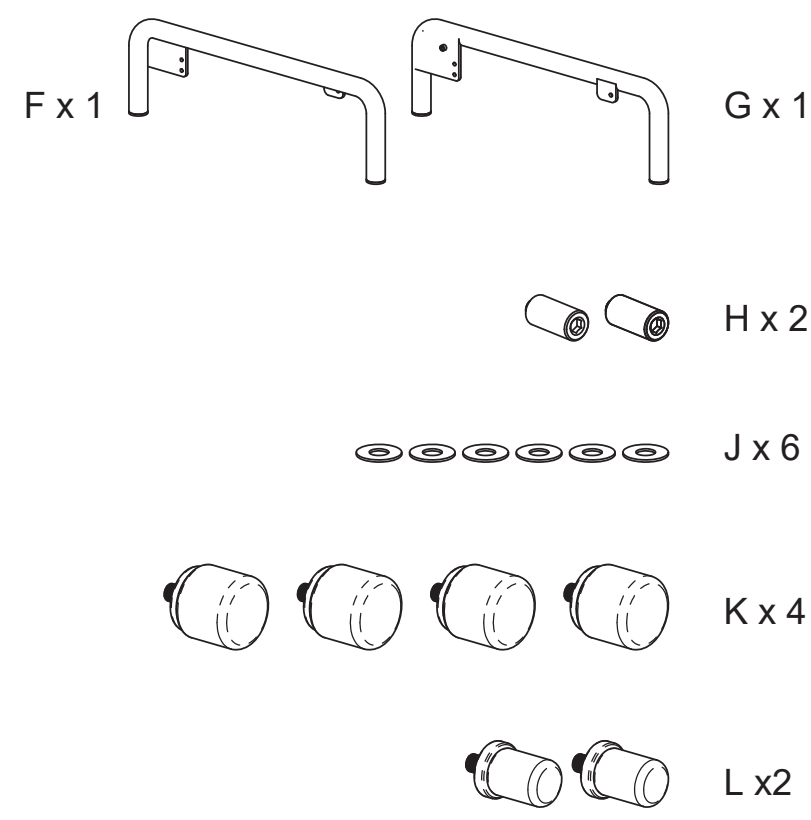

069886

Betræk til puderne vil du finde, når du åbner lynlåsen under sædet.  
 The cover for the cushions you will find, when you open the zipper under the seat.  
 Den Kissenbezug finden Sie indem Sie den Reißverschluss unter dem Sitz öffnen.  
 Vous trouverez la housse pour les coussins en ouvrant la fermeture sous le siège.  
 De hoes voor de kussens vindt u onder het zitgedeelte na het openen van de rits.  
 靠枕外套放在坐垫里面，取出时请拉开坐垫底布拉链。  
 Чехлы для подушек Вы найдете под сиденьем дивана, расстегнув «молнию».